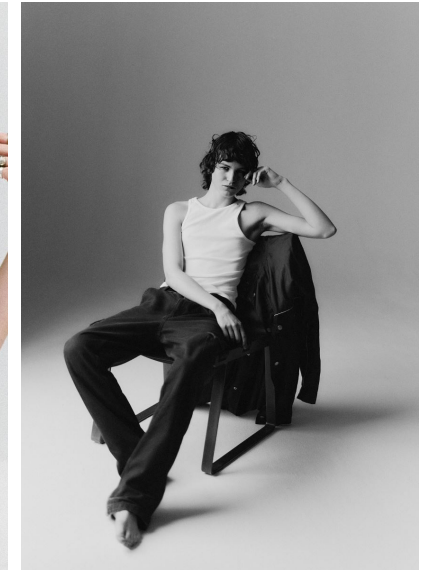

SASHA MARCHENKO

SASHA MARCHENKO

GRÖSSE 175 OBERWEITE 85
TAILLE 64 HÜFTE 90
SCHUHE 41 HAARE **DUNKELBLOND**
AUGEN **GRÜN**

HEIGHT 5' 9" BUST 33"
WAIST 25" HIPS 35"
SHOES 7.5 HAIR **DARK BLONDE**
EYES **GREEN**