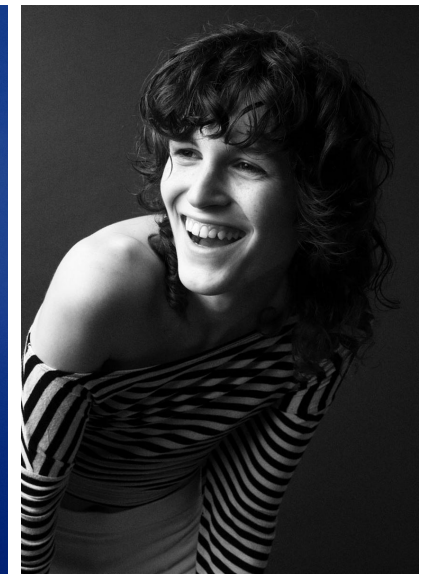

SASHA MARCHENKO

SASHA MARCHENKO

GRÖSSE 175 OBERWEITE 85
TAILLE 64 HÜFTE 90
SCHUHE 41 HAARE **DUNKELBLOND**
AUGEN **GRÜN**

HEIGHT 5' 9" BUST 33"
WAIST 25" HIPS 35"
SHOES 7.5 HAIR **DARK BLONDE**
EYES **GREEN**