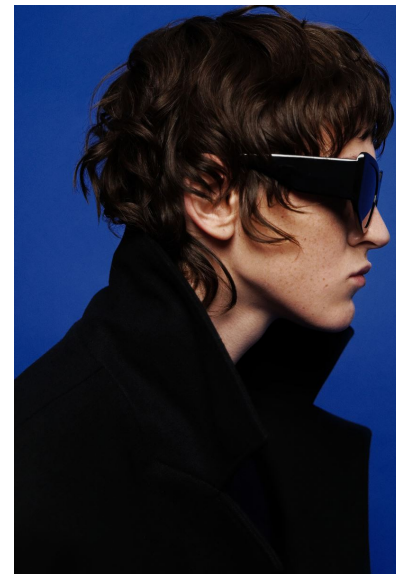

SASHA MARCHENKO

SASHA MARCHENKO

GRÖSSE 175 OBERWEITE 85
TAILLE 64 HÜFTE 90
SCHUHE 41 HAARE **DUNKELBLOND**
AUGEN **GRÜN**

HEIGHT 5' 9" BUST 33"
WAIST 25" HIPS 35"
SHOES 7.5 HAIR **DARK BLONDE**
EYES **GREEN**