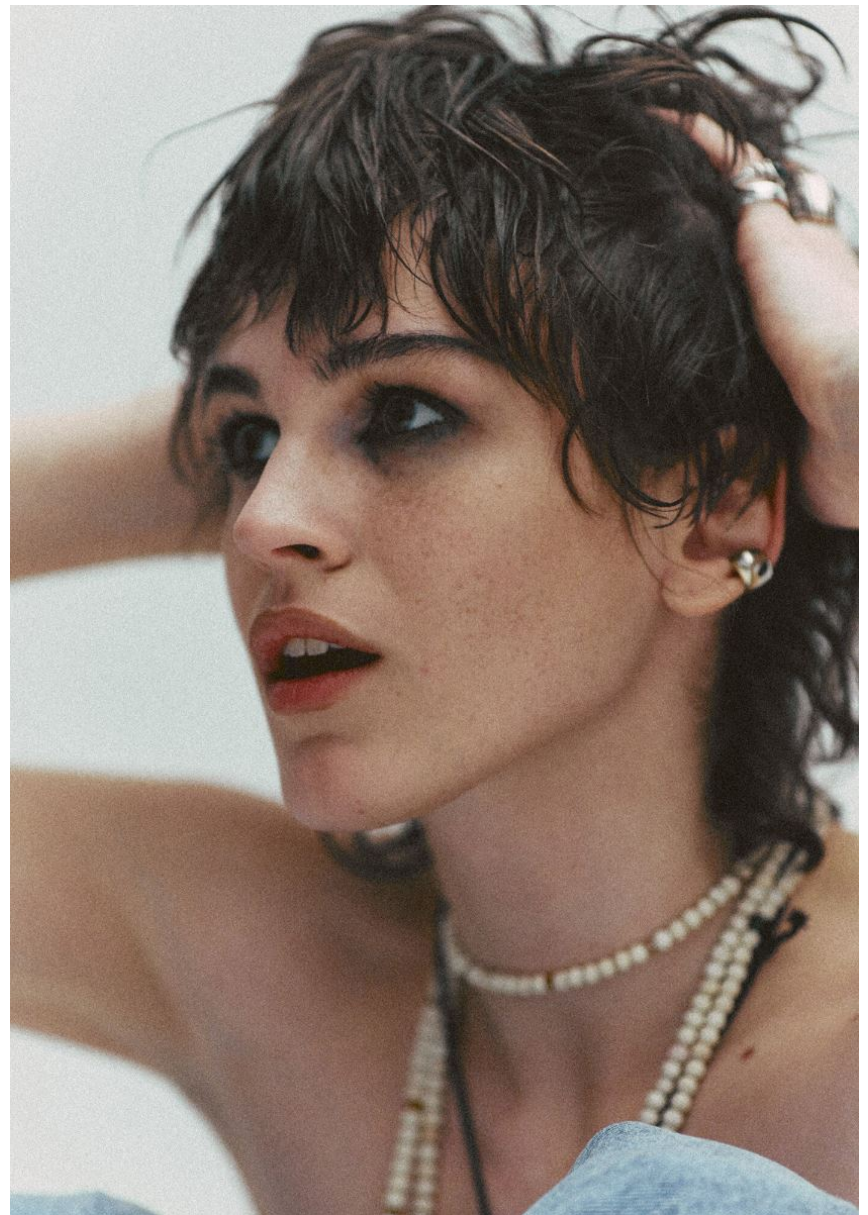

SASHA MARCHENKO

GRÖSSE **175** OBERWEITE **85**
TAILLE **64** HÜFTE **90**
SCHUHE **41** HAARE **DUNKELBLOND**
AUGEN **GRÜN**

Hamburg +49 40 413 236 - 0 Berlin +49 30 616 606 - 6
www.m4models.de

HEIGHT **5' 9"** BUST **33"**
WAIST **25"** HIPS **35"**
SHOES **7.5** HAIR **DARK BLONDE**
EYES **GREEN**