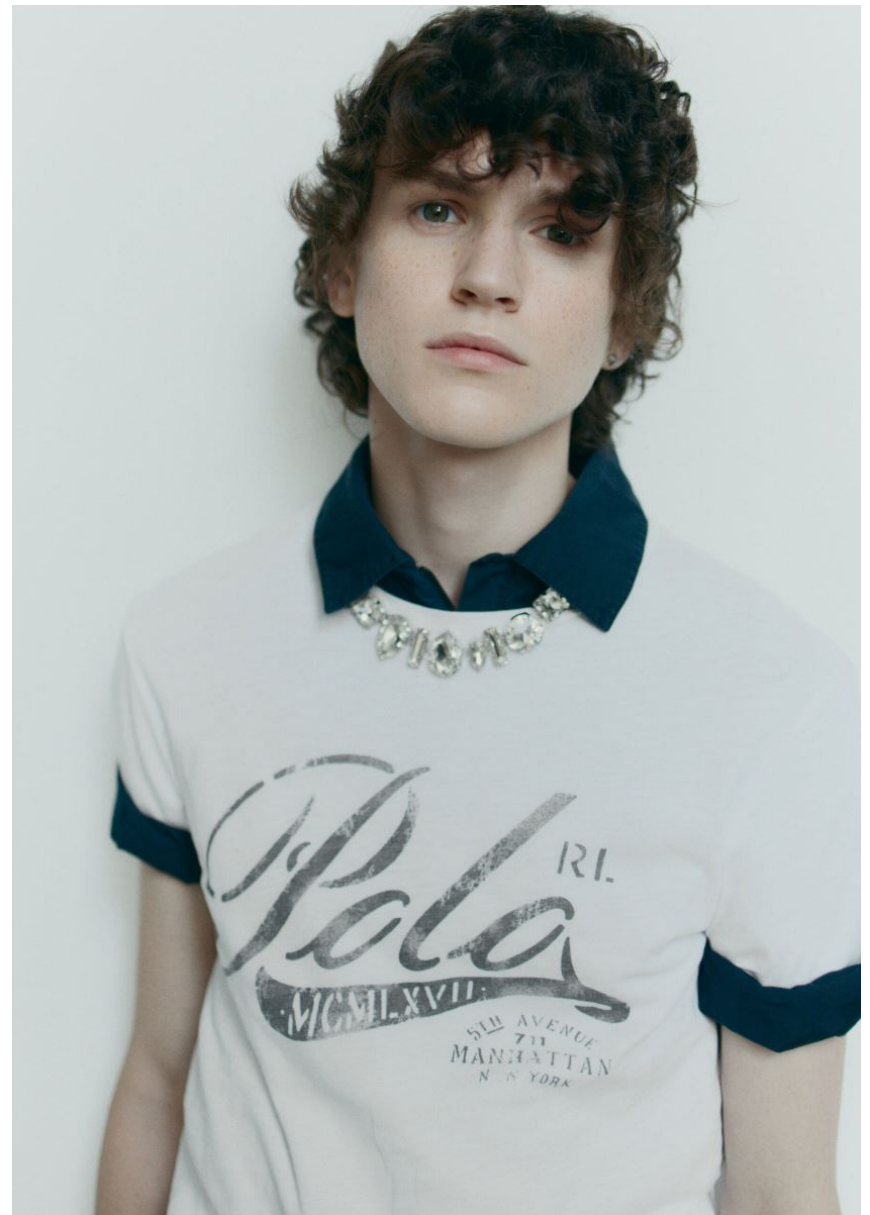

SASHA MARCHENKO

GRÖSSE **175** OBERWEITE **85**
TAILLE **64** HÜFTE **90**
SCHUHE **41** HAARE **DUNKELBLOND**
AUGEN **GRÜN**

Hamburg +49 40 413 236 - 0 Berlin +49 30 616 606 - 6
www.m4models.de

HEIGHT **5' 9"** BUST **33"**
WAIST **25"** HIPS **35"**
SHOES **7.5** HAIR **DARK BLONDE**
EYES **GREEN**