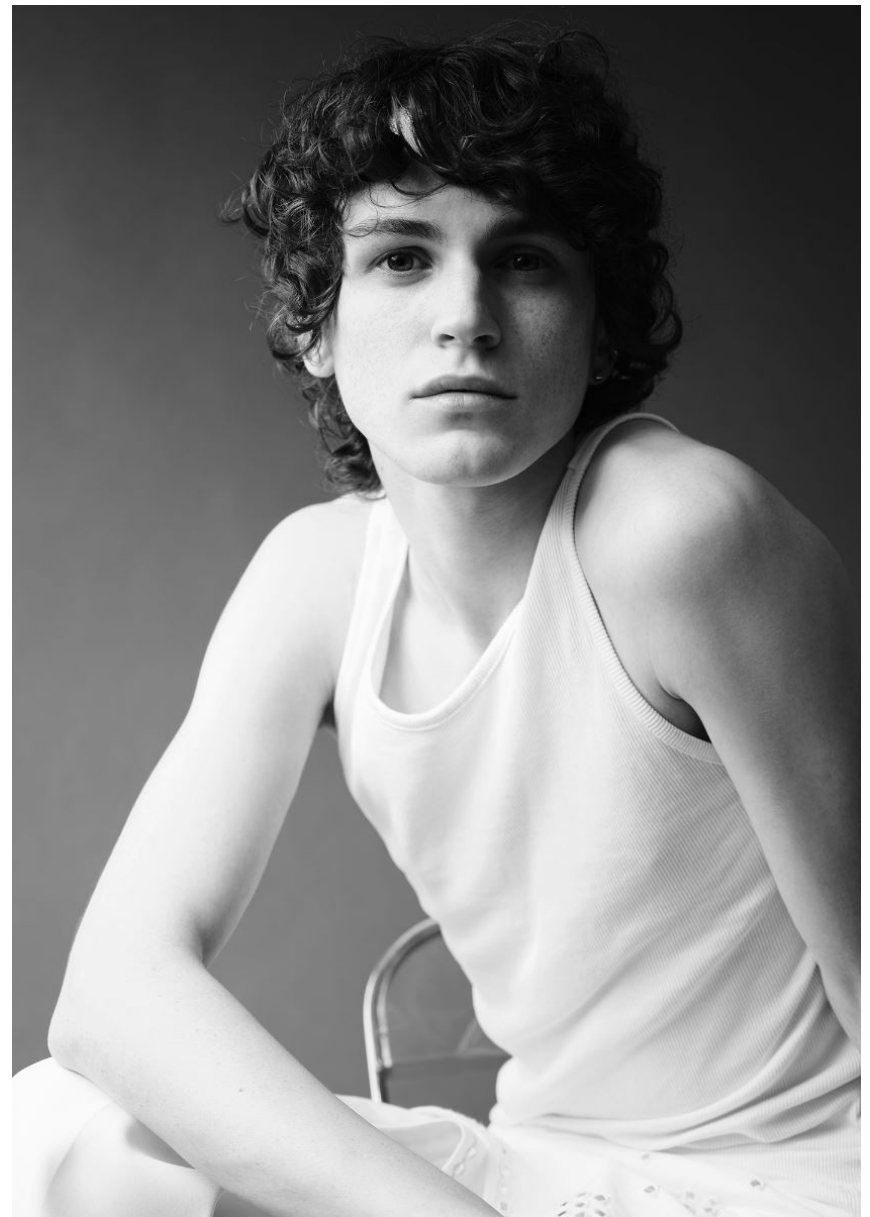

SASHA MARCHENKO

Hamburg +49 40 413 236 - 0 Berlin +49 30 616 606 - 6
www.m4models.de

HEIGHT **5' 9"** BUST **33"**
WAIST **25"** HIPS **35"**
SHOES **7.5** HAIR **DARK BLONDE**
EYES **GREEN**