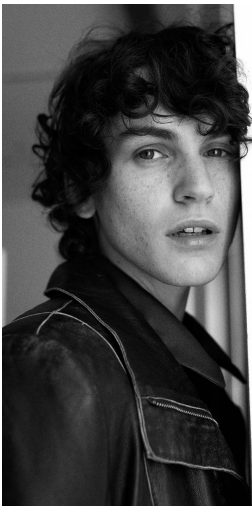

## SASHA MARCHENKO

GRÖSSE **175** OBERWEITE **85**  
TAILLE **64** HÜFTE **90**  
SCHUHE **41** HAARE **DUNKELBLOND**  
AUGEN **GRÜN**

**M4**  
MODELS

HEIGHT **5' 9"** BUST **33"**  
WAIST **25"** HIPS **35"**  
SHOES **7.5** HAIR **DARK BLONDE**  
EYES **GREEN**

# SASHA MARCHENKO

GRÖSSE 175 OBERWEITE 85  
TAILLE 64 HÜFTE 90  
SCHUHE 41 HAARE **DUNKELBLOND**  
AUGEN **GRÜN**

HEIGHT 5' 9" BUST 33"  
WAIST 25" HIPS 35"  
SHOES 7.5 HAIR **DARK BLONDE**  
EYES **GREEN**

# SASHA MARCHENKO

GRÖSSE **175** OBERWEITE **85**  
TAILLE **64** HÜFTE **90**  
SCHUHE **41** HAARE **DUNKELBLOND**  
AUGEN **GRÜN**

HEIGHT **5' 9"** BUST **33"**  
WAIST **25"** HIPS **35"**  
SHOES **7.5** HAIR **DARK BLONDE**  
EYES **GREEN**