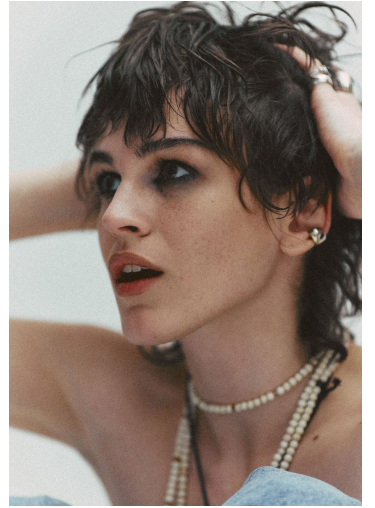

SASHA MARCHENKO

GRÖSSE **175** OBERWEITE **85**
TAILLE **64** HÜFTE **90**
SCHUHE **41** HAARE **DUNKELBLOND**
AUGEN **GRÜN**

M4
MODELS

HEIGHT **5' 9"** BUST **33"**
WAIST **25"** HIPS **35"**
SHOES **7.5** HAIR **DARK BLONDE**
EYES **GREEN**

SASHA MARCHENKO

GRÖSSE 175 OBERWEITE 85
TAILLE 64 HÜFTE 90
SCHUHE 41 HAARE **DUNKELBLOND**
AUGEN **GRÜN**

M4
MODELS

HEIGHT 5' 9" BUST 33"
WAIST 25" HIPS 35"
SHOES 7.5 HAIR **DARK BLONDE**
EYES **GREEN**

Hamburg +49 40 413 236 - 0 Berlin +49 30 616 606 - 6
www.m4models.de

SASHA MARCHENKO

GRÖSSE **175** OBERWEITE **85**
TAILLE **64** HÜFTE **90**
SCHUHE **41** HAARE **DUNKELBLOND**
AUGEN **GRÜN**

HEIGHT **5' 9"** BUST **33"**
WAIST **25"** HIPS **35"**
SHOES **7.5** HAIR **DARK BLONDE**
EYES **GREEN**