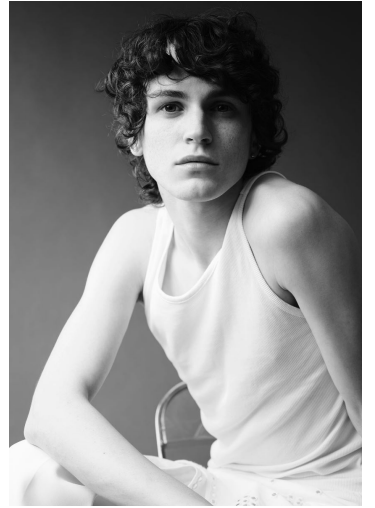

## SASHA MARCHENKO

GRÖSSE **175** OBERWEITE **85**  
TAILLE **64** HÜFTE **90**  
SCHUHE **41** HAARE **DUNKELBLOND**  
AUGEN **GRÜN**

**M4**  
MODELS

HEIGHT **5' 9"** BUST **33"**  
WAIST **25"** HIPS **35"**  
SHOES **7.5** HAIR **DARK BLONDE**  
EYES **GREEN**

# SASHA MARCHENKO

GRÖSSE 175 OBERWEITE 85  
TAILLE 64 HÜFTE 90  
SCHUHE 41 HAARE **DUNKELBLOND**  
AUGEN **GRÜN**

HEIGHT 5' 9" BUST 33"  
WAIST 25" HIPS 35"  
SHOES 7.5 HAIR **DARK BLONDE**  
EYES **GREEN**

# SASHA MARCHENKO

GRÖSSE **175** OBERWEITE **85**  
TAILLE **64** HÜFTE **90**  
SCHUHE **41** HAARE **DUNKELBLOND**  
AUGEN **GRÜN**

HEIGHT **5' 9"** BUST **33"**  
WAIST **25"** HIPS **35"**  
SHOES **7.5** HAIR **DARK BLONDE**  
EYES **GREEN**