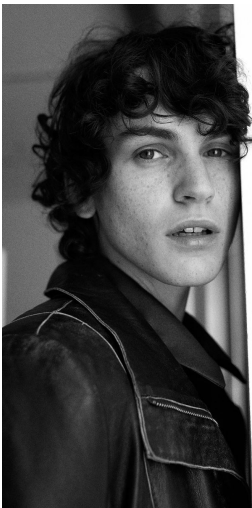

SASHA MARCHENKO

GRÖSSE **175** OBERWEITE **85**
TAILLE **64** HÜFTE **90**
SCHUHE **41** HAARE **DUNKELBLOND**
AUGEN **GRÜN**

M4
MODELS

HEIGHT **5' 9"** BUST **33"**
WAIST **25"** HIPS **35"**
SHOES **7.5** HAIR **DARK BLONDE**
EYES **GREEN**

SASHA MARCHENKO

GRÖSSE 175 OBERWEITE 85
TAILLE 64 HÜFTE 90
SCHUHE 41 HAARE **DUNKELBLOND**
AUGEN **GRÜN**

M4
MODELS

HEIGHT 5' 9" BUST 33"
WAIST 25" HIPS 35"
SHOES 7.5 HAIR **DARK BLONDE**
EYES **GREEN**

Hamburg +49 40 413 236 - 0 Berlin +49 30 616 606 - 6
www.m4models.de

SASHA MARCHENKO

GRÖSSE **175** OBERWEITE **85**
TAILLE **64** HÜFTE **90**
SCHUHE **41** HAARE **DUNKELBLOND**
AUGEN **GRÜN**

HEIGHT **5' 9"** BUST **33"**
WAIST **25"** HIPS **35"**
SHOES **7.5** HAIR **DARK BLONDE**
EYES **GREEN**