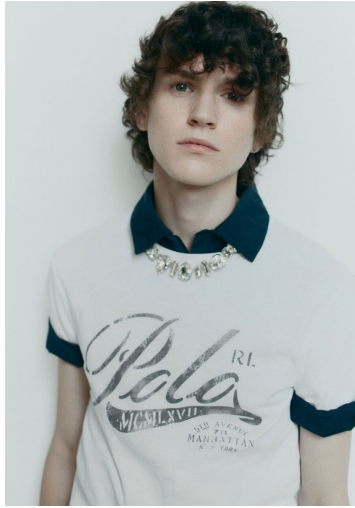

## SASHA MARCHENKO

GRÖSSE **175** OBERWEITE **85**  
TAILLE **64** HÜFTE **90**  
SCHUHE **41** HAARE **DUNKELBLOND**  
AUGEN **GRÜN**

**M4**  
MODELS

HEIGHT **5' 9"** BUST **33"**  
WAIST **25"** HIPS **35"**  
SHOES **7.5** HAIR **DARK BLONDE**  
EYES **GREEN**

# SASHA MARCHENKO

GRÖSSE 175 OBERWEITE 85  
TAILLE 64 HÜFTE 90  
SCHUHE 41 HAARE **DUNKELBLOND**  
AUGEN **GRÜN**

HEIGHT 5' 9" BUST 33"  
WAIST 25" HIPS 35"  
SHOES 7.5 HAIR **DARK BLONDE**  
EYES **GREEN**

# SASHA MARCHENKO

GRÖSSE **175** OBERWEITE **85**  
TAILLE **64** HÜFTE **90**  
SCHUHE **41** HAARE **DUNKELBLOND**  
AUGEN **GRÜN**

HEIGHT **5' 9"** BUST **33"**  
WAIST **25"** HIPS **35"**  
SHOES **7.5** HAIR **DARK BLONDE**  
EYES **GREEN**