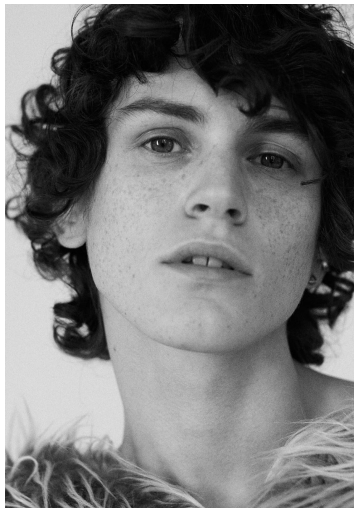

SASHA MARCHENKO

GRÖSSE **175** OBERWEITE **85**
TAILLE **64** HÜFTE **90**
SCHUHE **41** HAARE **DUNKELBLOND**
AUGEN **GRÜN**

M4
MODELS

HEIGHT **5' 9"** BUST **33"**
WAIST **25"** HIPS **35"**
SHOES **7.5** HAIR **DARK BLONDE**
EYES **GREEN**

SASHA MARCHENKO

GRÖSSE 175 OBERWEITE 85
TAILLE 64 HÜFTE 90
SCHUHE 41 HAARE **DUNKELBLOND**
AUGEN **GRÜN**

M4
MODELS

HEIGHT 5' 9" BUST 33"
WAIST 25" HIPS 35"
SHOES 7.5 HAIR **DARK BLONDE**
EYES **GREEN**

Hamburg +49 40 413 236 - 0 Berlin +49 30 616 606 - 6
www.m4models.de

SASHA MARCHENKO

GRÖSSE **175** OBERWEITE **85**
TAILLE **64** HÜFTE **90**
SCHUHE **41** HAARE **DUNKELBLOND**
AUGEN **GRÜN**

HEIGHT **5' 9"** BUST **33"**
WAIST **25"** HIPS **35"**
SHOES **7.5** HAIR **DARK BLONDE**
EYES **GREEN**