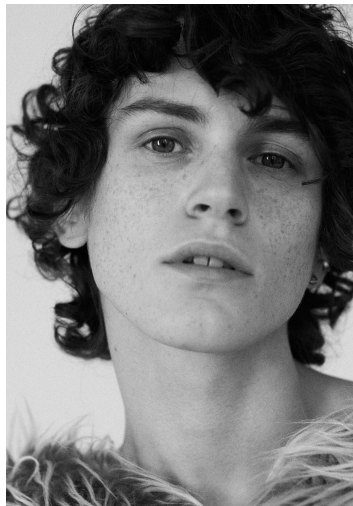

## SASHA MARCHENKO

GRÖSSE **175** OBERWEITE **85**  
TAILLE **64** HÜFTE **90**  
SCHUHE **41** HAARE **DUNKELBLOND**  
AUGEN **GRÜN**

**M4**  
MODELS

HEIGHT **5' 9"** BUST **33"**  
WAIST **25"** HIPS **35"**  
SHOES **7.5** HAIR **DARK BLONDE**  
EYES **GREEN**

# SASHA MARCHENKO

GRÖSSE 175 OBERWEITE 85  
TAILLE 64 HÜFTE 90  
SCHUHE 41 HAARE **DUNKELBLOND**  
AUGEN **GRÜN**

HEIGHT 5' 9" BUST 33"  
WAIST 25" HIPS 35"  
SHOES 7.5 HAIR **DARK BLONDE**  
EYES **GREEN**

# SASHA MARCHENKO

GRÖSSE **175** OBERWEITE **85**  
TAILLE **64** HÜFTE **90**  
SCHUHE **41** HAARE **DUNKELBLOND**  
AUGEN **GRÜN**

HEIGHT **5' 9"** BUST **33"**  
WAIST **25"** HIPS **35"**  
SHOES **7.5** HAIR **DARK BLONDE**  
EYES **GREEN**