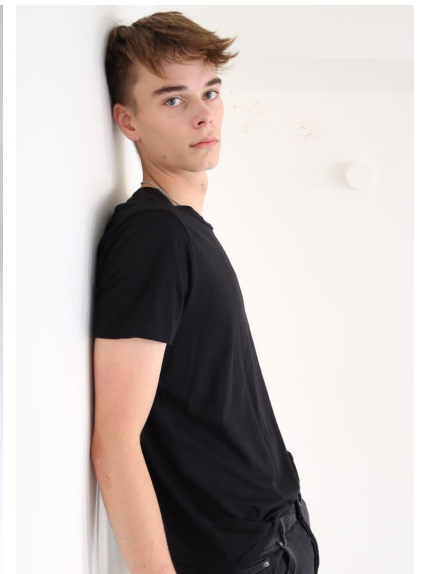

TIM B

**M**  
MODELS

TIM B

GRÖSSE **189** OBERWEITE **93**  
TAILLE **76** HÜFTE **96**  
SCHUHE **44** HAARE **BRAUN**  
AUGEN **GRÜN**

HEIGHT **6' 2"** BUST **36"**  
WAIST **30"** HIPS **38"**  
SHOES **11** HAIR **BROWN**  
EYES **GREEN**