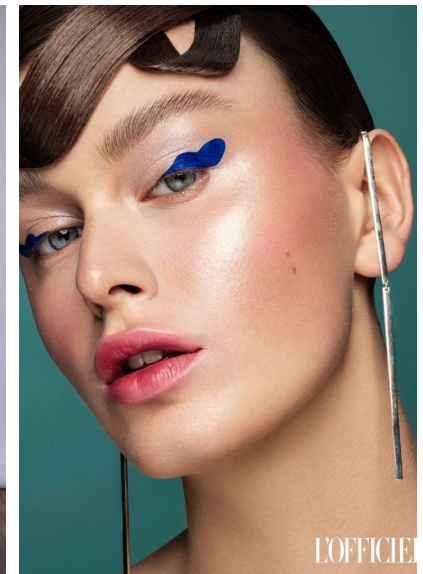

SOPHIA P

SOPHIA P

GRÖSSE **180** OBERWEITE **84**  
TAILLE **63** HÜFTE **92**  
SCHUHE **41** HAARE **DUNKELBLOND**  
AUGEN **BLAU**

HEIGHT **5' 11"** BUST **33"**  
WAIST **24"** HIPS **36"**  
SHOES **9.5** HAIR **DARK BLONDE**  
EYES **BLUE**