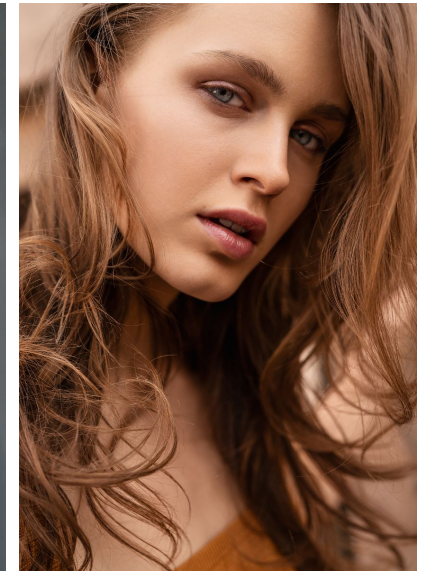

SOPHIA P

SOPHIA P

GRÖSSE **180** OBERWEITE **84**  
TAILLE **63** HÜFTE **92**  
SCHUHE **41** HAARE **DUNKELBLOND**  
AUGEN **BLAU**

HEIGHT **5' 11"** BUST **33"**  
WAIST **24"** HIPS **36"**  
SHOES **9.5** HAIR **DARK BLONDE**  
EYES **BLUE**