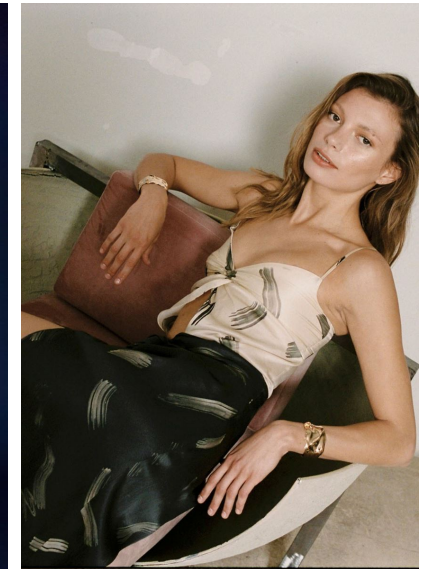

MARIA SENKO

MARIA SENKO

GRÖSSE **180** OBERWEITE **85**  
TAILLE **65** HÜFTE **93**  
SCHUHE **41** HAARE **DUNKELBLOND**  
AUGEN **BRAUN-GRÜN**

HEIGHT **5' 11"** BUST **33"**  
WAIST **25"** HIPS **36"**  
SHOES **9.5** HAIR **DARK BLONDE**  
EYES **HAZEL**