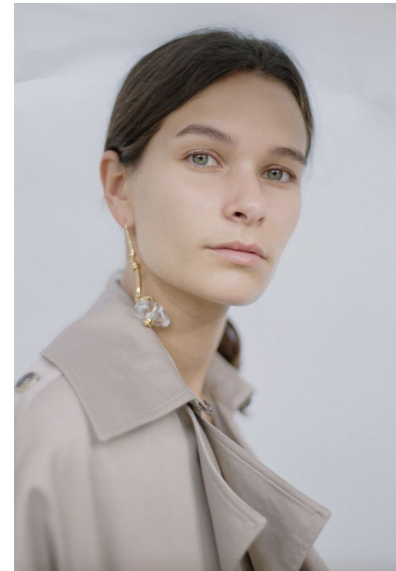

ALINA B

M
MODELS

ALINA B

GRÖSSE 179 OBERWEITE 90
TAILLE 64 HÜFTE 90
SCHUHE 41 HAARE BRAUN
AUGEN GRÜN

HEIGHT 5' 10.5" BUST 35"
WAIST 25" HIPS 35"
SHOES 10 HAIR BROWN
EYES GREEN

Hamburg +49 40 413 236 - 0 Berlin +49 30 616 606 - 6
www.m4models.de