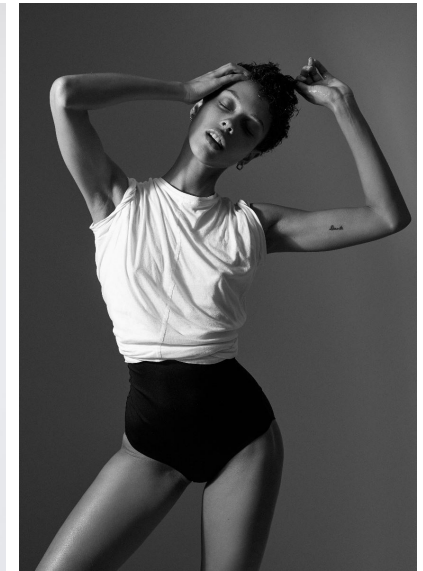

NOA SAMASSA

NOA SAMASSA

GRÖSSE 178 OBERWEITE 82
TAILLE 59 HÜFTE 89
SCHUHE 38 HAARE **DUNKELBRAUN**
AUGEN **BRAUN**

HEIGHT 5' 10" BUST 32"
WAIST 23" HIPS 35"
SHOES 7 HAIR **DARK BROWN**
EYES **BROWN**

Hamburg +49 40 413 236 - 0 Berlin +49 30 616 606 - 6
www.m4models.de