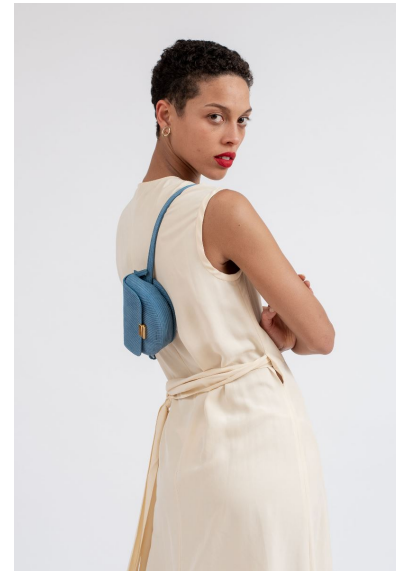

NOA SAMASSA

NOA SAMASSA

GRÖSSE 178 OBERWEITE 82
TAILLE 59 HÜFTE 89
SCHUHE 38 HAARE **DUNKELBRAUN**
AUGEN **BRAUN**

HEIGHT 5' 10" BUST 32"
WAIST 23" HIPS 35"
SHOES 7 HAIR **DARK BROWN**
EYES **BROWN**

Hamburg +49 40 413 236 - 0 Berlin +49 30 616 606 - 6
www.m4models.de