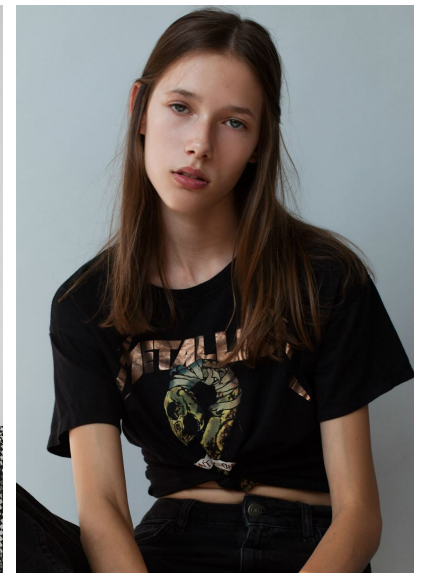

ZUZANKA

**M**  
MODELS

ZUZANKA

GRÖSSE **176** OBERWEITE **80**  
TAILLE **60** HÜFTE **88**  
SCHUHE **39** HAARE **DUNKELBLOND**  
AUGEN **BLAU**

HEIGHT **5' 9"** BUST **31"**  
WAIST **23"** HIPS **35"**  
SHOES **7.5** HAIR **DARK BLONDE**  
EYES **BLUE**