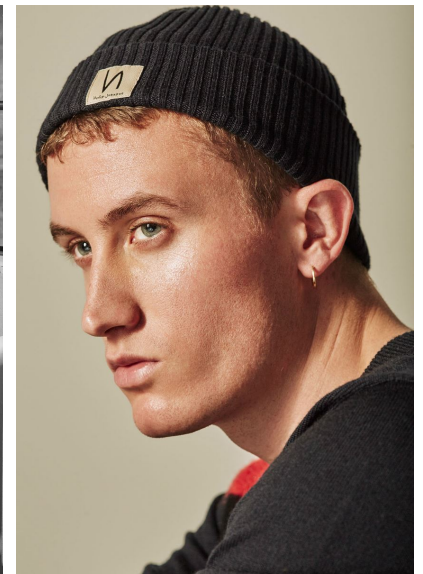

KEVIN

M
MODELS

KEVIN

GRÖSSE **187** OBERWEITE **94**
TAILLE **78** HÜFTE **91**
SCHUHE **43** HAARE **DUNKELBLOND**
AUGEN **BLAU**

HEIGHT **6' 1.5"** BUST **37"**
WAIST **30"** HIPS **36"**
SHOES **9.5** HAIR **DARK BLONDE**
EYES **BLUE**