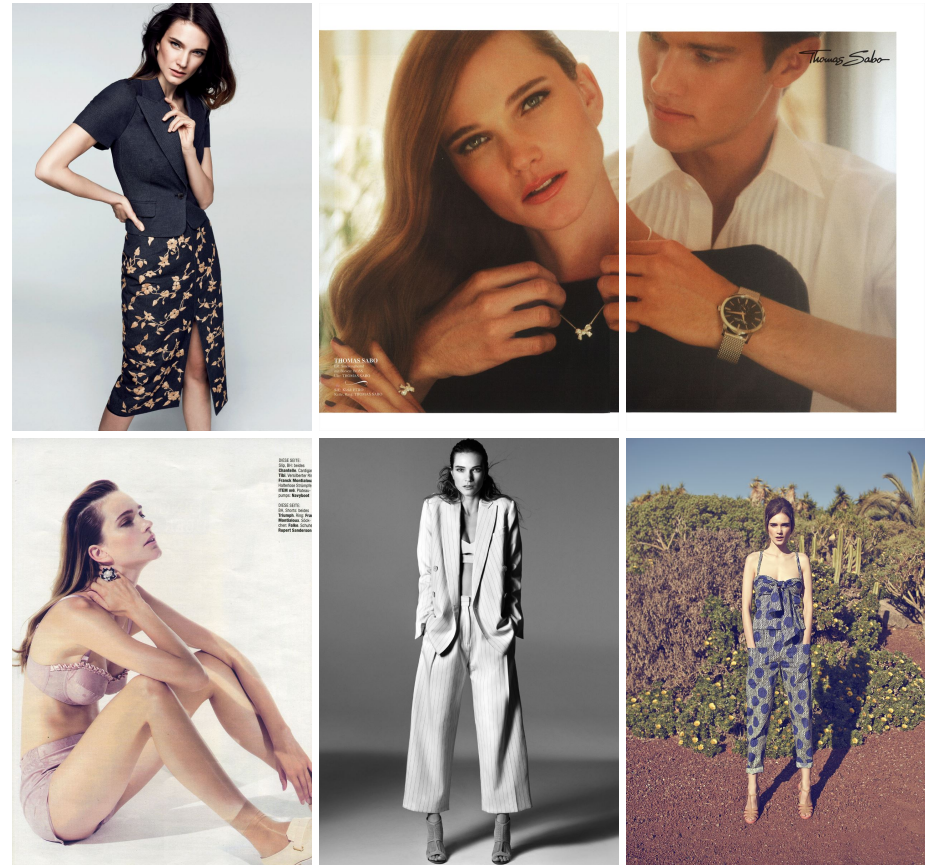

OLGA SEROVA

OLGA SEROVA

GRÖSSE 177 OBERWEITE 82
TAILLE 60 HÜFTE 90
SCHUHE 38 HAARE **DUNKELBLOND**
AUGEN **BLAU-GRAU**

HEIGHT 5' 9.5" BUST 32"
WAIST 23" HIPS 35"
SHOES 6.5 HAIR **DARK BLONDE**
EYES **BLUE-GREY**