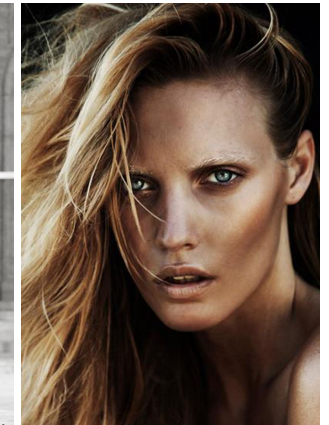

EMMA MENTEATH

EMMA MENTEATH

GRÖSSE 176 OBERWEITE 81
TAILLE 62 HÜFTE 88
SCHUHE 39 HAARE DUNKELBLOND
AUGEN BLAU

HEIGHT 5' 9" BUST 32"
WAIST 24" HIPS 35"
SHOES 8 HAIR DARK BLONDE
EYES BLUE

Hamburg +49 40 413 236 - 0 Berlin +49 30 616 606 - 6
www.m4models.de