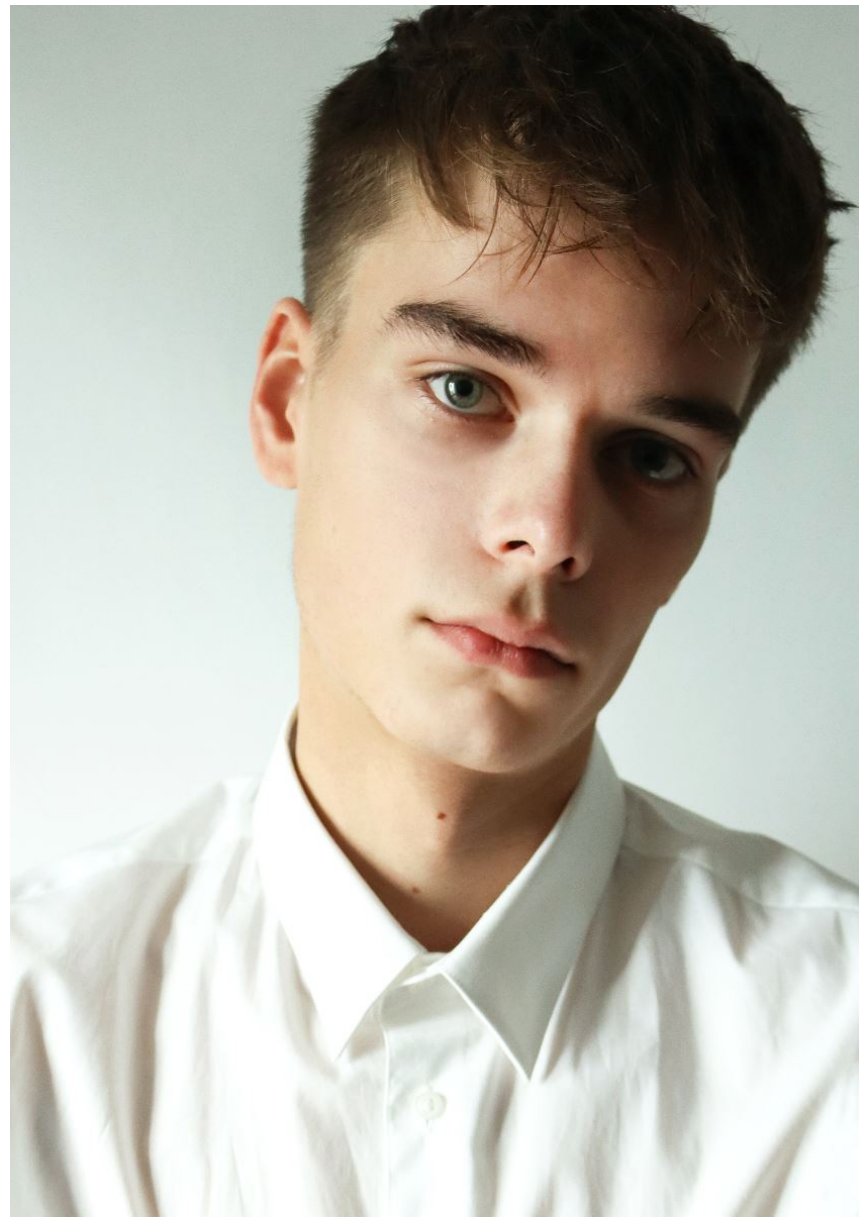

TIM B

GRÖSSE **189** OBERWEITE **93**
TAILLE **76** HÜFTE **96**
SCHUHE **44** HAARE **BRAUN**
AUGEN **GRÜN**

TIM B

HEIGHT **6' 2"** BUST **36"**
WAIST **30"** HIPS **38"**
SHOES **11** HAIR **BROWN**
EYES **GREEN**