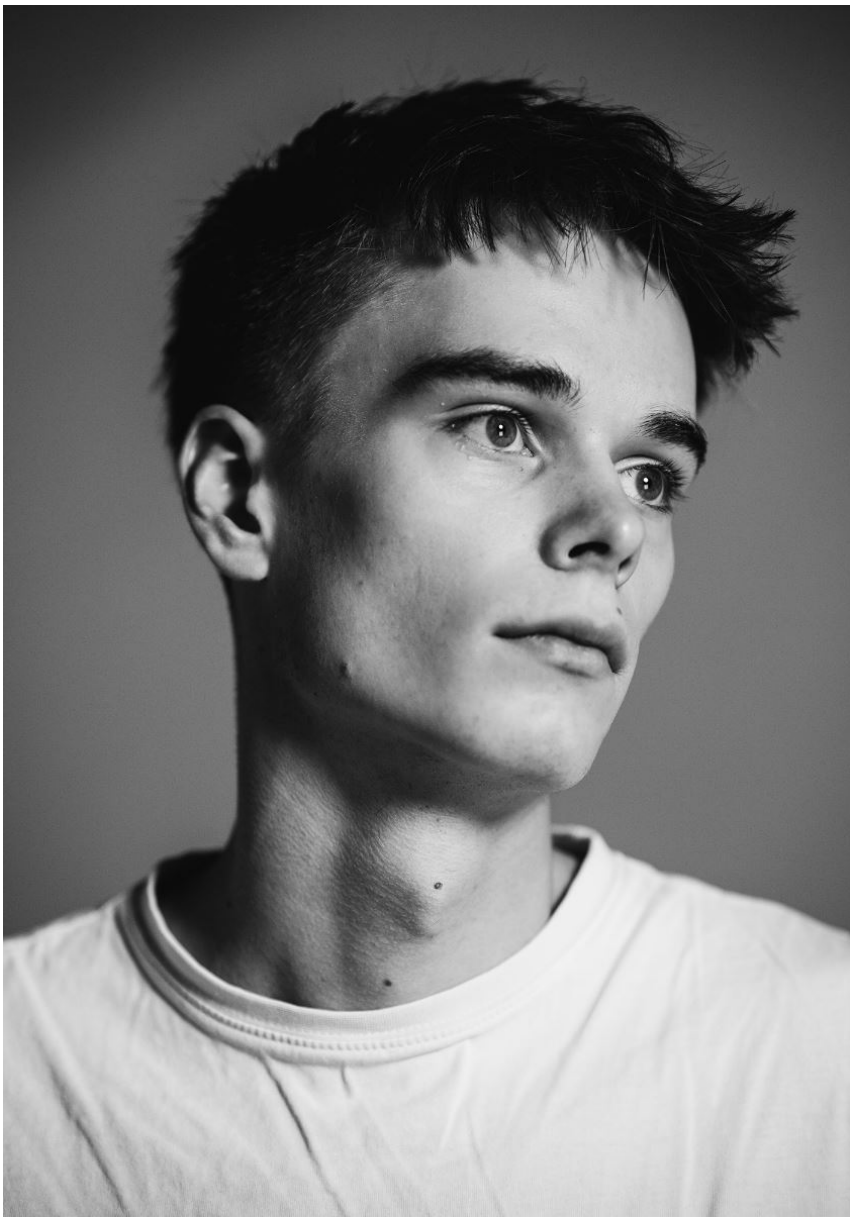

TIM B

GRÖSSE **189** OBERWEITE **93**
TAILLE **76** HÜFTE **96**
SCHUHE **44** HAARE **BRAUN**
AUGEN **GRÜN**

TIM B

HEIGHT **6' 2"** BUST **36"**
WAIST **30"** HIPS **38"**
SHOES **11** HAIR **BROWN**
EYES **GREEN**

GRÖSSE **189** OBERWEITE **93**
TAILLE **76** HÜFTE **96**
SCHUHE **44** HAARE **BRAUN**
AUGEN **GRÜN**

TIM B

Hamburg +49 40 413 236 - 0 Berlin +49 30 616 606 - 6
www.m4models.de

HEIGHT **6' 2"** BUST **36"**
WAIST **30"** HIPS **38"**
SHOES **11** HAIR **BROWN**
EYES **GREEN**