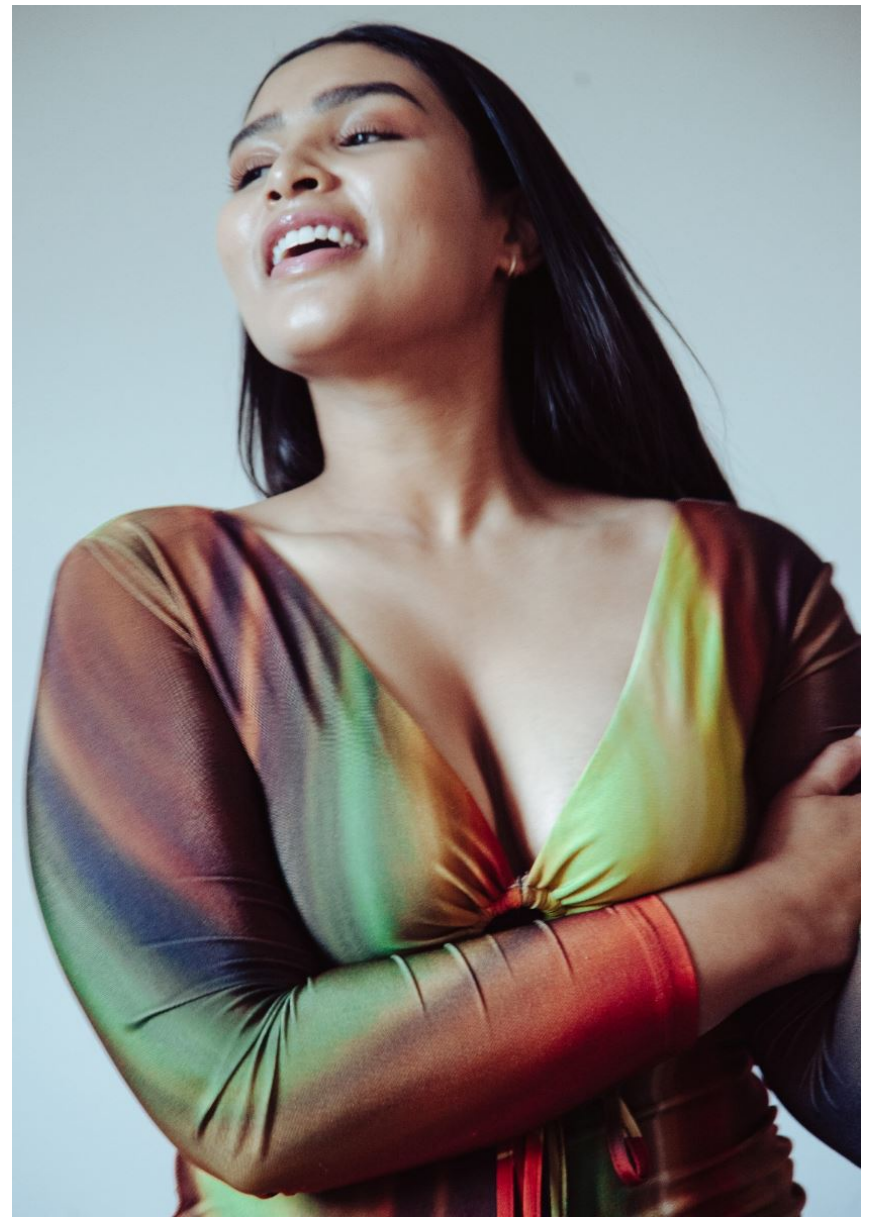

HEIGHT **5' 7.5"** BUST **41"**
WAIST **33"** HIPS **49"**
SHOES **9.5** HAIR **BLACK**
EYES **BROWN**

SOUKI

Hamburg +49 40 413 236 - 0 Berlin +49 30 616 606 - 6
www.m4models.de