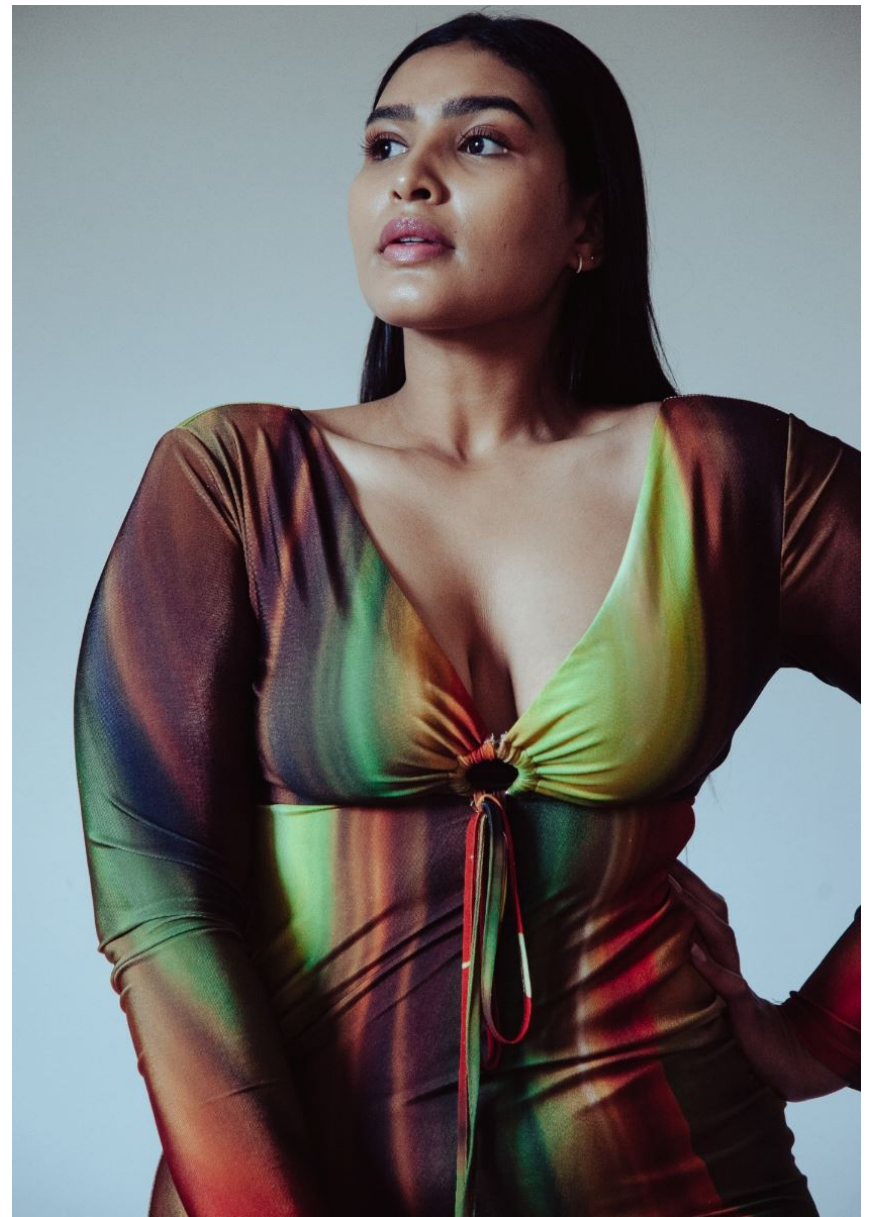

HEIGHT **5' 7.5"** BUST **41"**
WAIST **33"** HIPS **49"**
SHOES **9.5** HAIR **BLACK**
EYES **BROWN**

SOUKI

Hamburg +49 40 413 236 - 0 Berlin +49 30 616 606 - 6
www.m4models.de