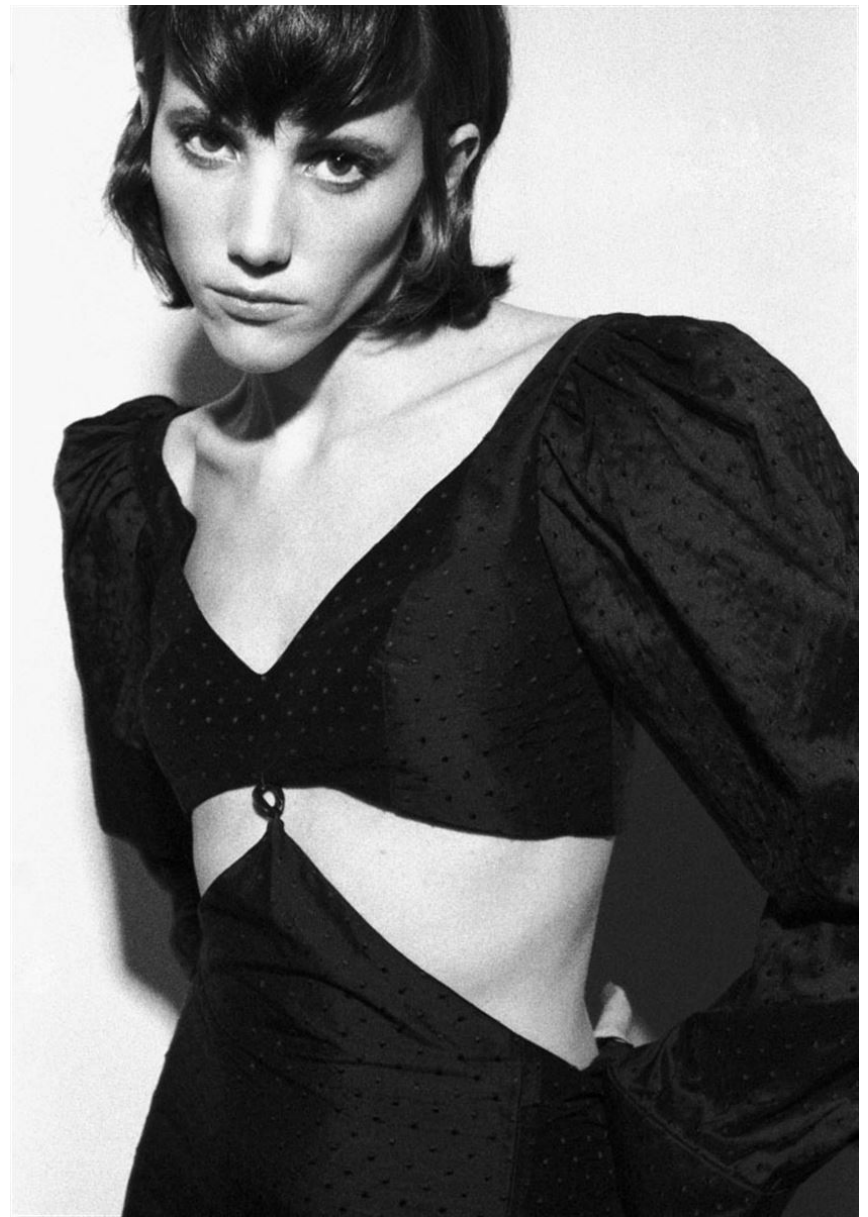

PAULA SANZ

GRÖSSE **175** OBERWEITE **84**
TAILLE **63** HÜFTE **89**
SCHUHE **40** HAARE **BRAUN**
AUGEN **BRAUN**

Hamburg +49 40 413 236 - 0 Berlin +49 30 616 606 - 6
www.m4models.de

HEIGHT **5' 9"** BUST **33"**
WAIST **24"** HIPS **35"**
SHOES **8.5** HAIR **BROWN**
EYES **BROWN**