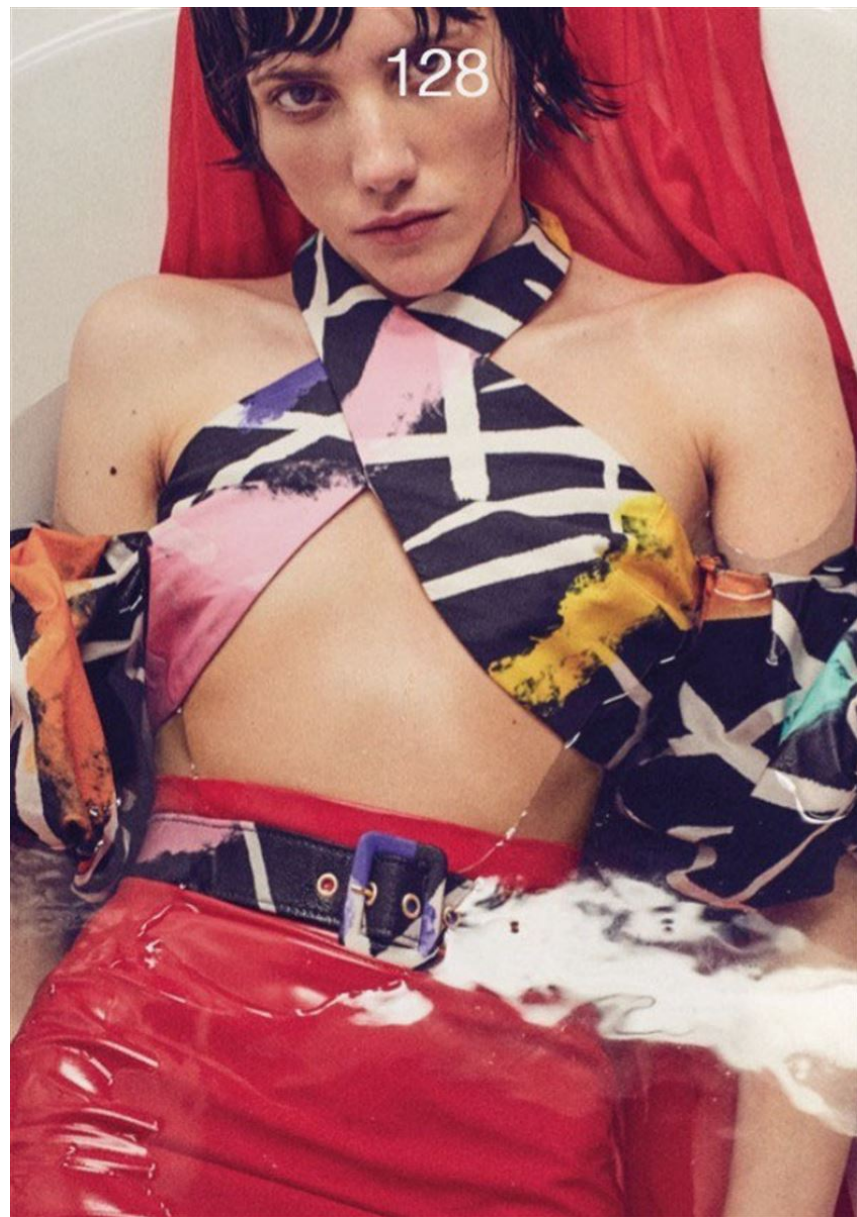

HEIGHT **5' 9"** BUST **33"**
WAIST **24"** HIPS **35"**
SHOES **8.5** HAIR **BROWN**
EYES **BROWN**

124

128

PAULA SANZ

GRÖSSE **175** OBERWEITE **84**
TAILLE **63** HÜFTE **89**
SCHUHE **40** HAARE **BRAUN**
AUGEN **BRAUN**