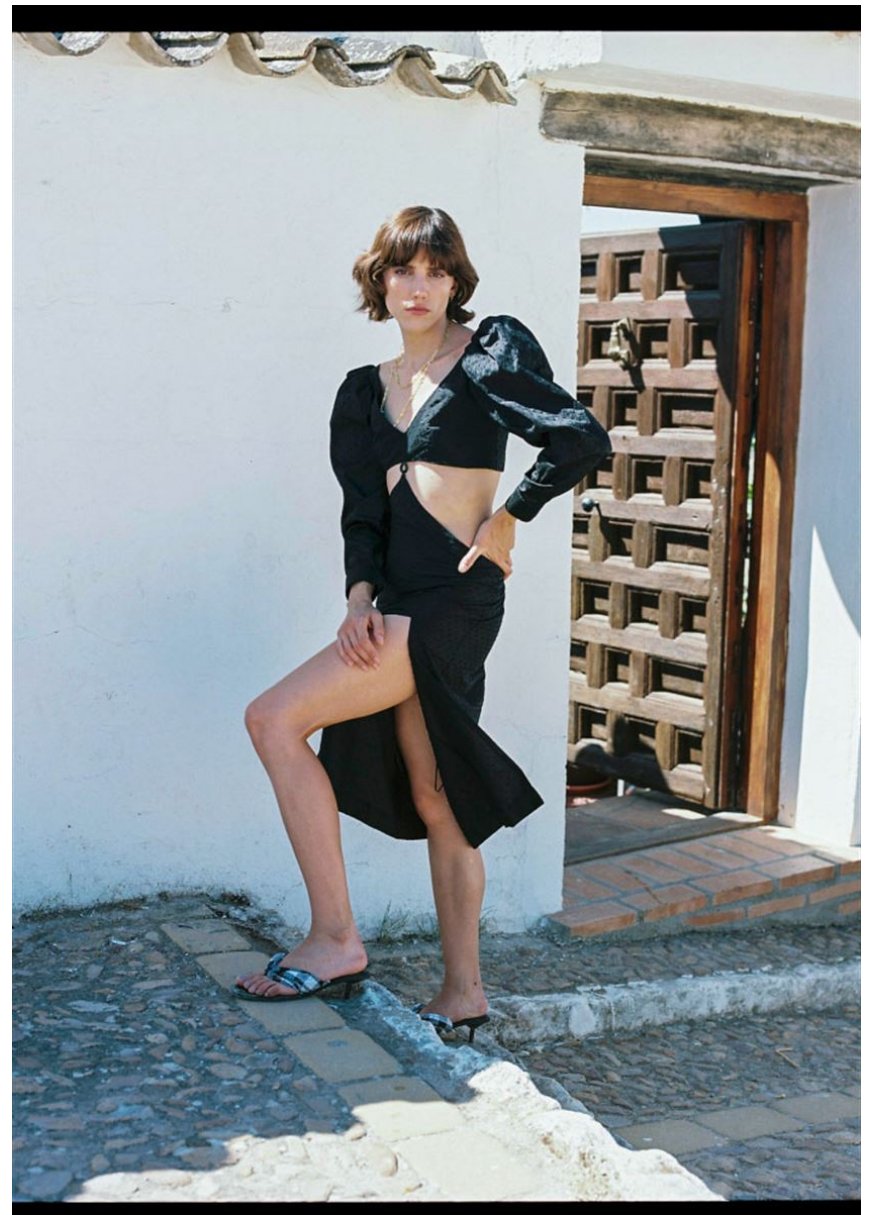

HEIGHT **5' 9"** BUST **33"**
WAIST **24"** HIPS **35"**
SHOES **8.5** HAIR **BROWN**
EYES **BROWN**

PAULA SANZ

Hamburg +49 40 413 236 - 0 Berlin +49 30 616 606 - 6
www.m4models.de