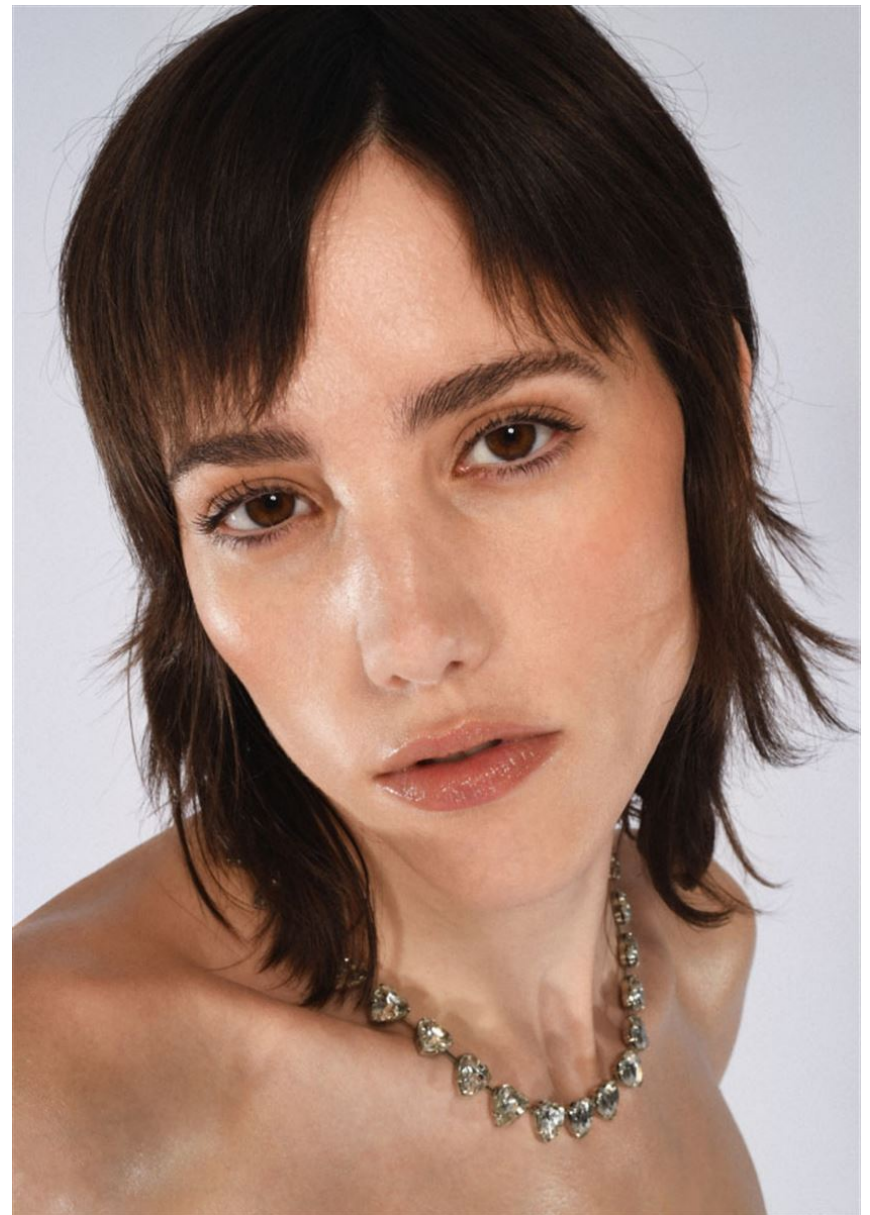

PAULA SANZ

GRÖSSE **175** OBERWEITE **84**
TAILLE **63** HÜFTE **89**
SCHUHE **40** HAARE **BRAUN**
AUGEN **BRAUN**

Hamburg +49 40 413 236 - 0 Berlin +49 30 616 606 - 6
www.m4models.de

HEIGHT **5' 9"** BUST **33"**
WAIST **24"** HIPS **35"**
SHOES **8.5** HAIR **BROWN**
EYES **BROWN**