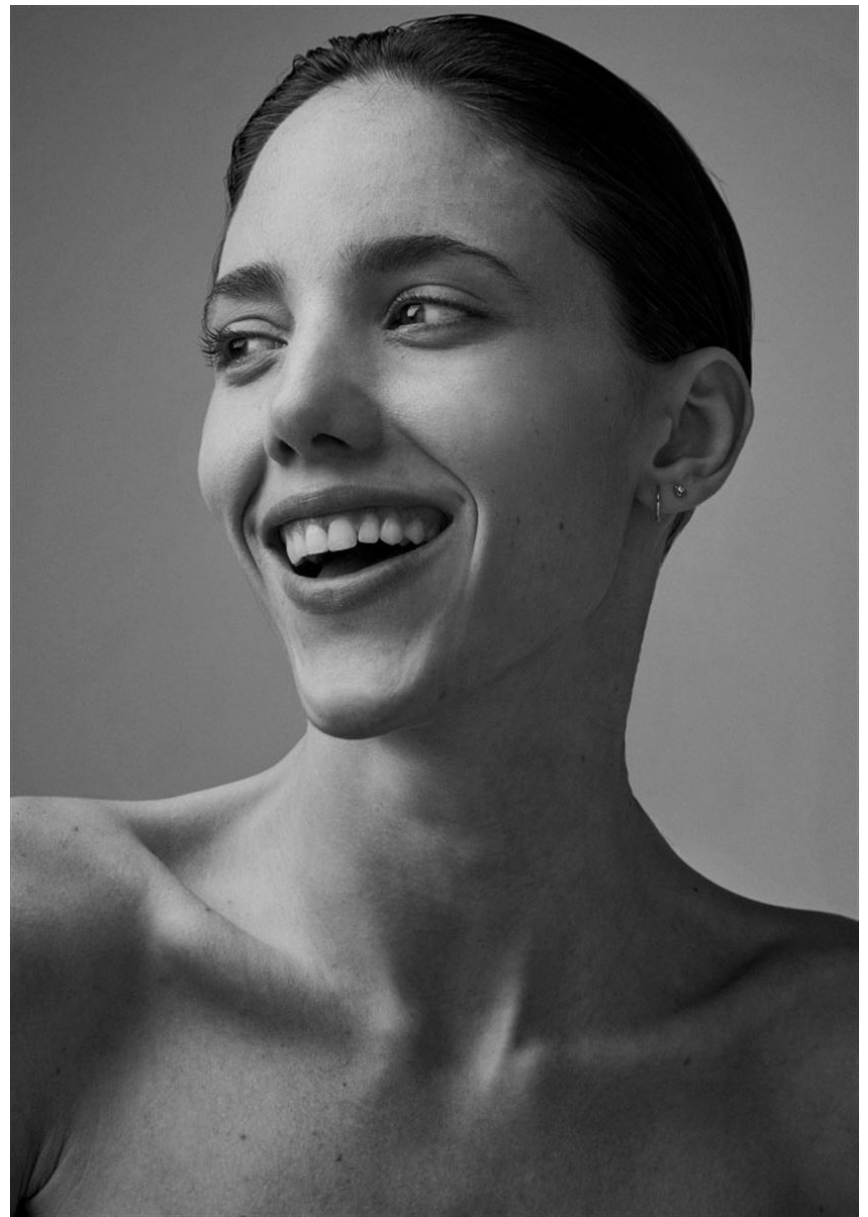

PAULA SANZ

GRÖSSE **175** OBERWEITE **84**
TAILLE **63** HÜFTE **89**
SCHUHE **40** HAARE **BRAUN**
AUGEN **BRAUN**

Hamburg +49 40 413 236 - 0 Berlin +49 30 616 606 - 6
www.m4models.de

HEIGHT **5' 9"** BUST **33"**
WAIST **24"** HIPS **35"**
SHOES **8.5** HAIR **BROWN**
EYES **BROWN**