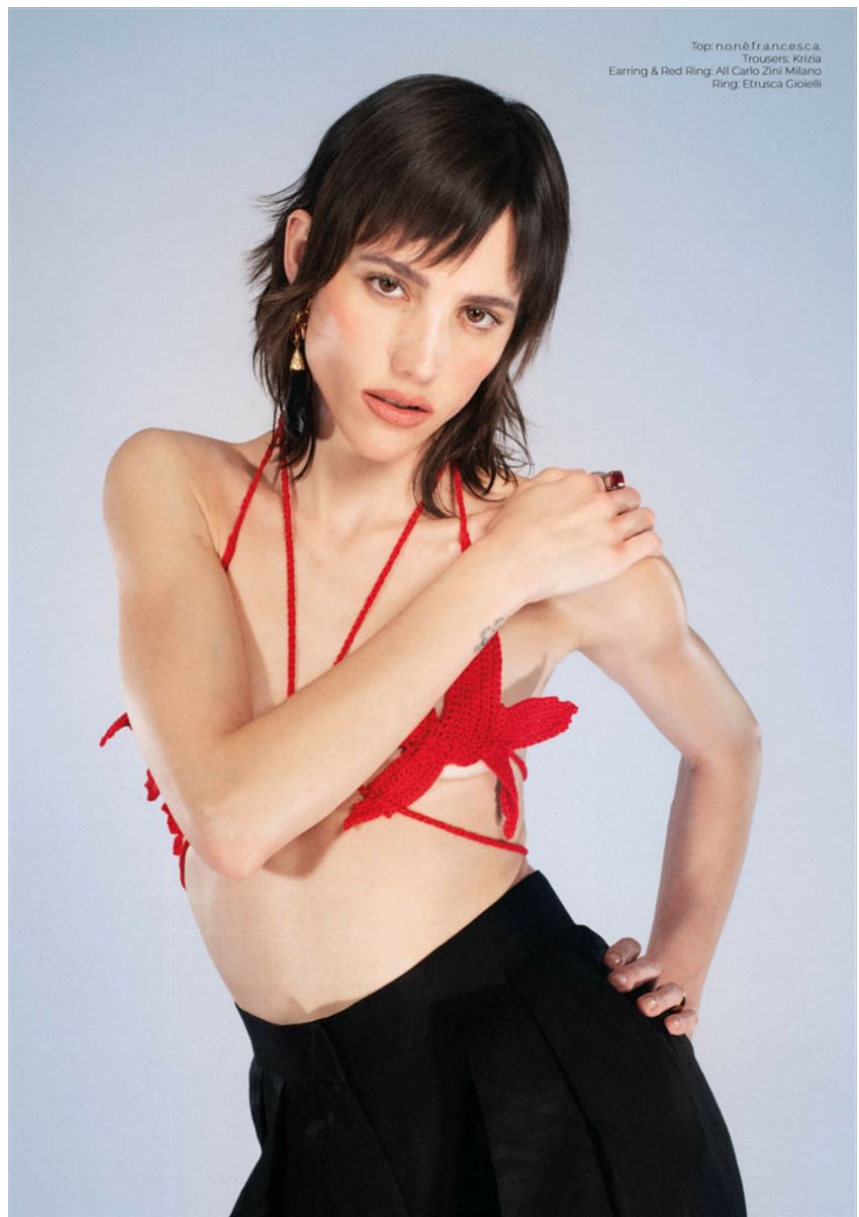

Top: nonèfrancesca.
Trousers: Krizia
Earring & Red Ring: Ali Carlo Zini Milano
Ring: Etrusca Gioielli

PAULA SANZ

GRÖSSE **175** OBERWEITE **84**
TAILLE **63** HÜFTE **89**
SCHUHE **40** HAARE **BRAUN**
AUGEN **BRAUN**

Hamburg +49 40 413 236 - 0 Berlin +49 30 616 606 - 6
www.m4models.de

HEIGHT **5' 9"** BUST **33"**
WAIST **24"** HIPS **35"**
SHOES **8.5** HAIR **BROWN**
EYES **BROWN**