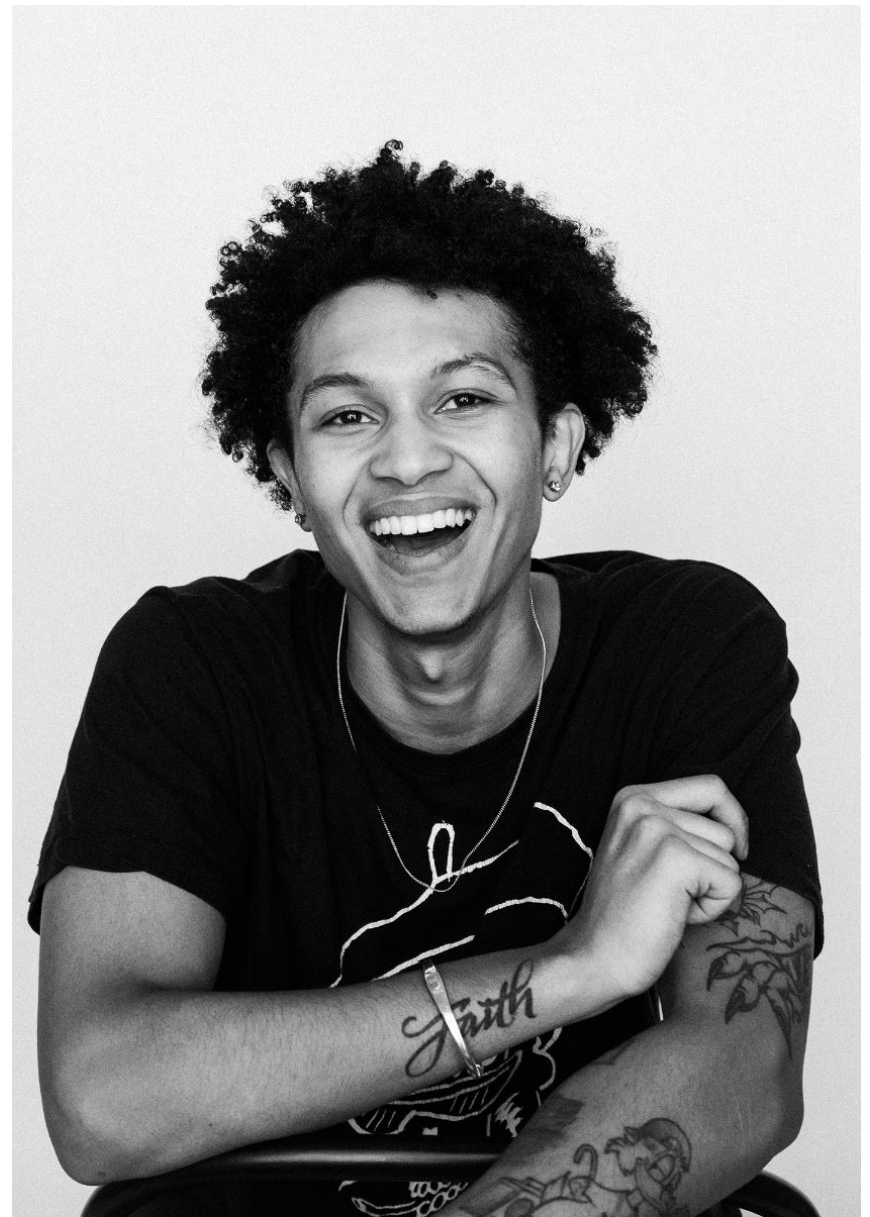

WIDI

M
MODELS

GRÖSSE **184** OBERWEITE **90**
TAILLE **73** HÜFTE **95**
SCHUHE **44** HAARE **DUNKELBRAUN**
AUGEN **BRAUN**

HEIGHT **6' 0.5"** BUST **35"**
WAIST **28"** HIPS **38"**
SHOES **10.5** HAIR **DARK BROWN**
EYES **BROWN**

WIDI

Hamburg +49 40 413 236 - 0 Berlin +49 30 616 606 - 6
www.m4models.de

GRÖSSE **184** OBERWEITE **90**
TAILLE **73** HÜFTE **95**
SCHUHE **44** HAARE **DUNKELBRAUN**
AUGEN **BRAUN**

HEIGHT **6' 0.5"** BUST **35"**
WAIST **28"** HIPS **38"**
SHOES **10.5** HAIR **DARK BROWN**
EYES **BROWN**

WIDI

M
MODELS

Hamburg +49 40 413 236 - 0 Berlin +49 30 616 606 - 6
www.m4models.de

GRÖSSE **184** OBERWEITE **90**
 TAILLE **73** HÜFTE **95**
 SCHUHE **44** HAARE **DUNKELBRAUN**
 AUGEN **BRAUN**

HEIGHT **6' 0.5"** BUST **35"**
 WAIST **28"** HIPS **38"**
 SHOES **10.5** HAIR **DARK BROWN**
 EYES **BROWN**