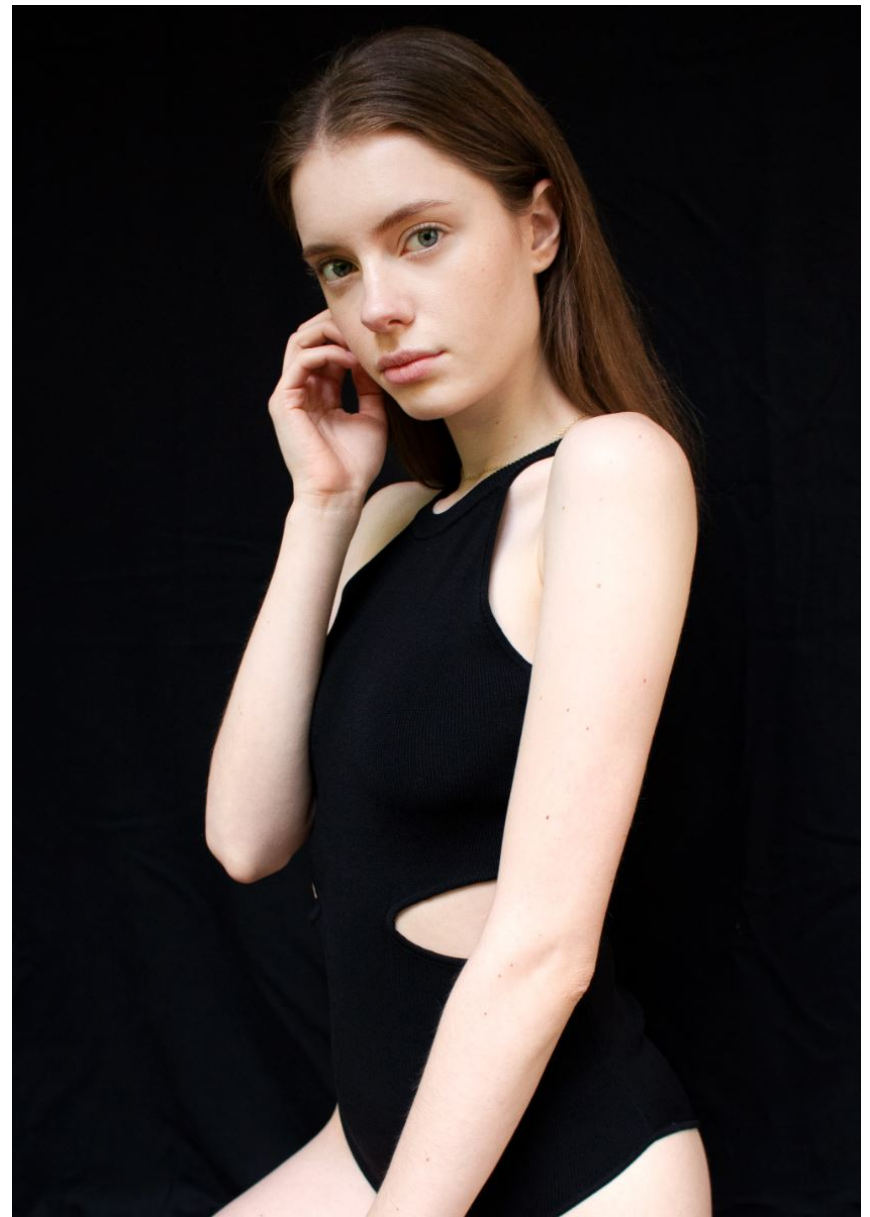

LUCY MARY

## LUCY MARY

GRÖSSE **175** OBERWEITE **82**  
TAILLE **60** HÜFTE **90**  
SCHUHE **39** HAARE **HELLBRAUN**  
AUGEN **BLAU-GRAU**

Hamburg +49 40 413 236 - 0 Berlin +49 30 616 606 - 6  
[www.m4models.de](http://www.m4models.de)

HEIGHT **5' 9"** BUST **32"**  
WAIST **23"** HIPS **35"**  
SHOES **8** HAIR **LIGHT BROWN**  
EYES **BLUE-GREY**