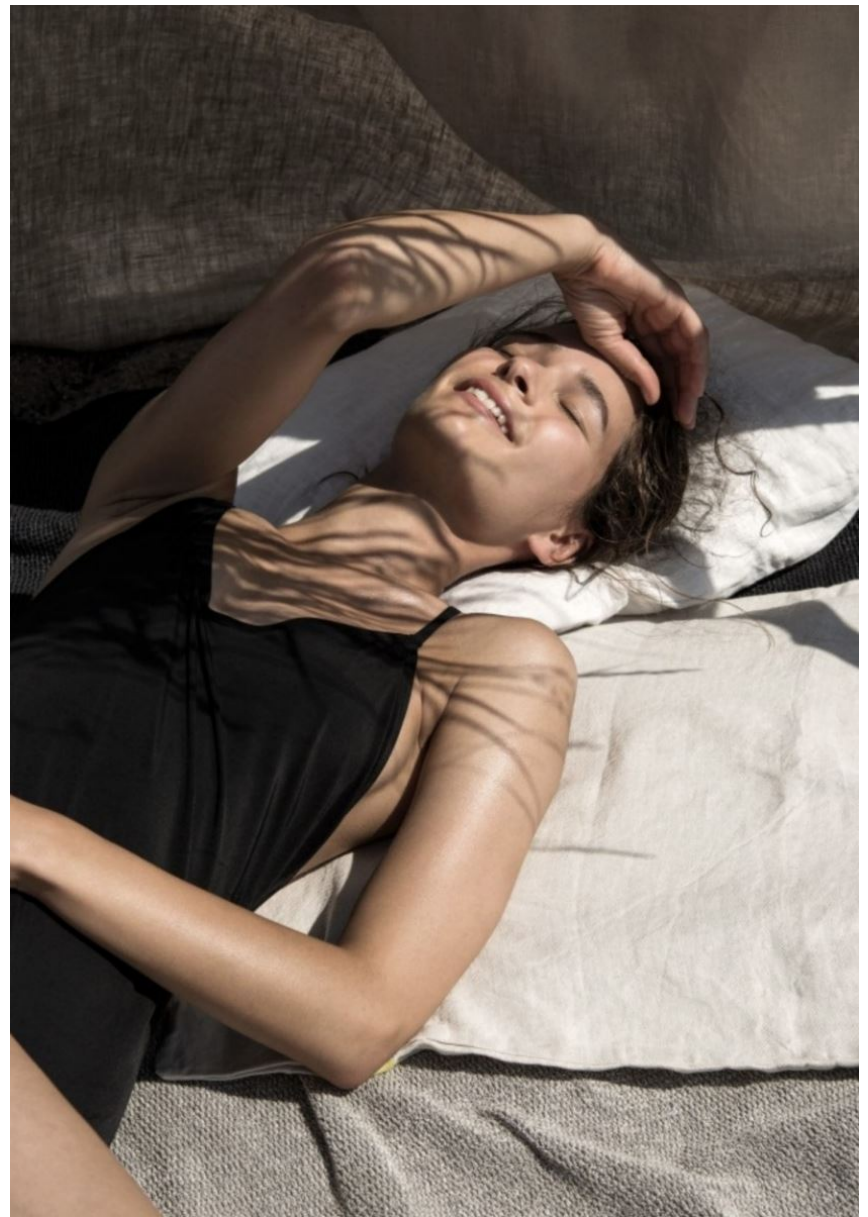

ALINA B

HEIGHT **5' 10.5"** BUST **35"**
WAIST **25"** HIPS **35"**
SHOES **10** HAIR **BROWN**
EYES **GREEN**

Hamburg +49 40 413 236 - 0 Berlin +49 30 616 606 - 6
www.m4models.de