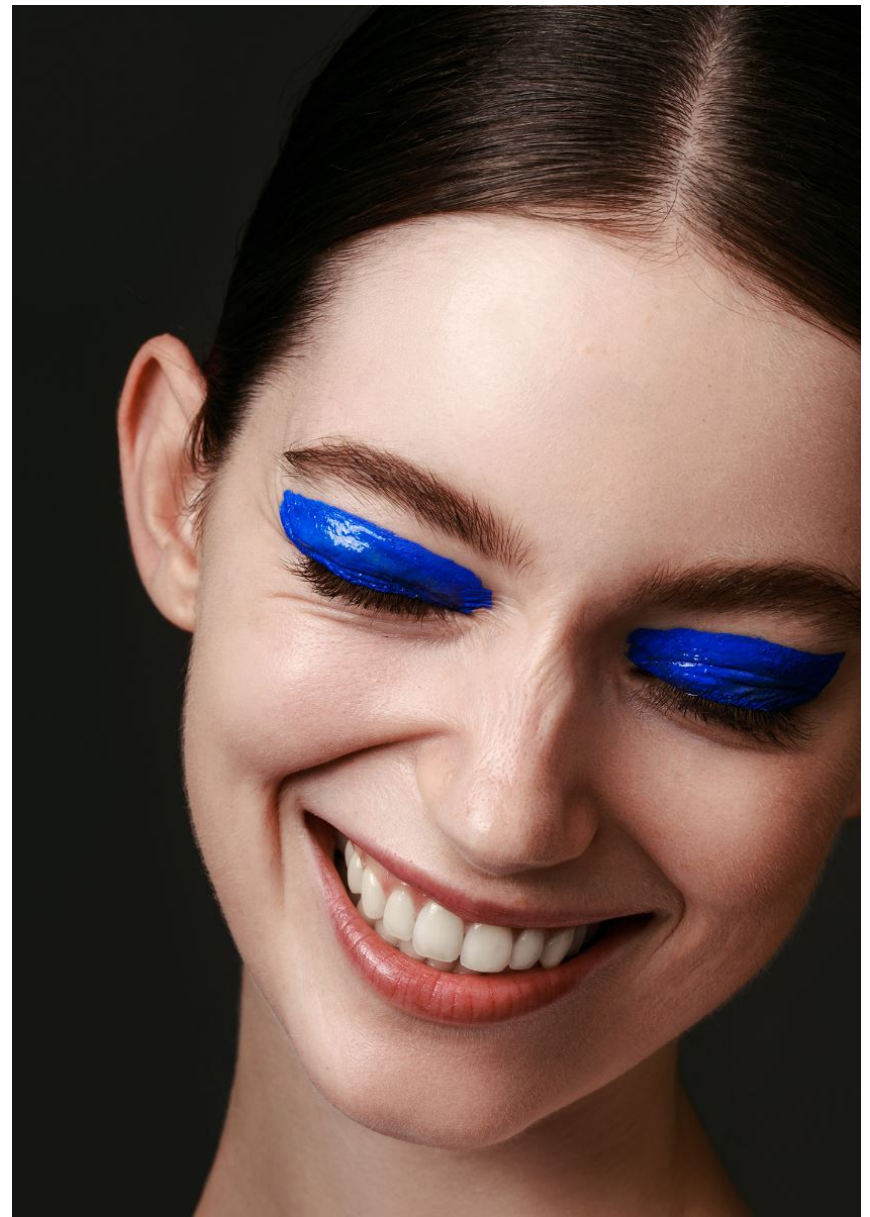

LAURA SCHWERIN

GRÖSSE **173** OBERWEITE **78**
TAILLE **59** HÜFTE **88**
SCHUHE **37** HAARE **DUNKELBRAUN**
AUGEN **BLAU**

Hamburg +49 40 413 236 - 0 Berlin +49 30 616 606 - 6
www.m4models.de

HEIGHT **5' 8"** BUST **30"**
WAIST **23"** HIPS **35"**
SHOES **6** HAIR **DARK BROWN**
EYES **BLUE**