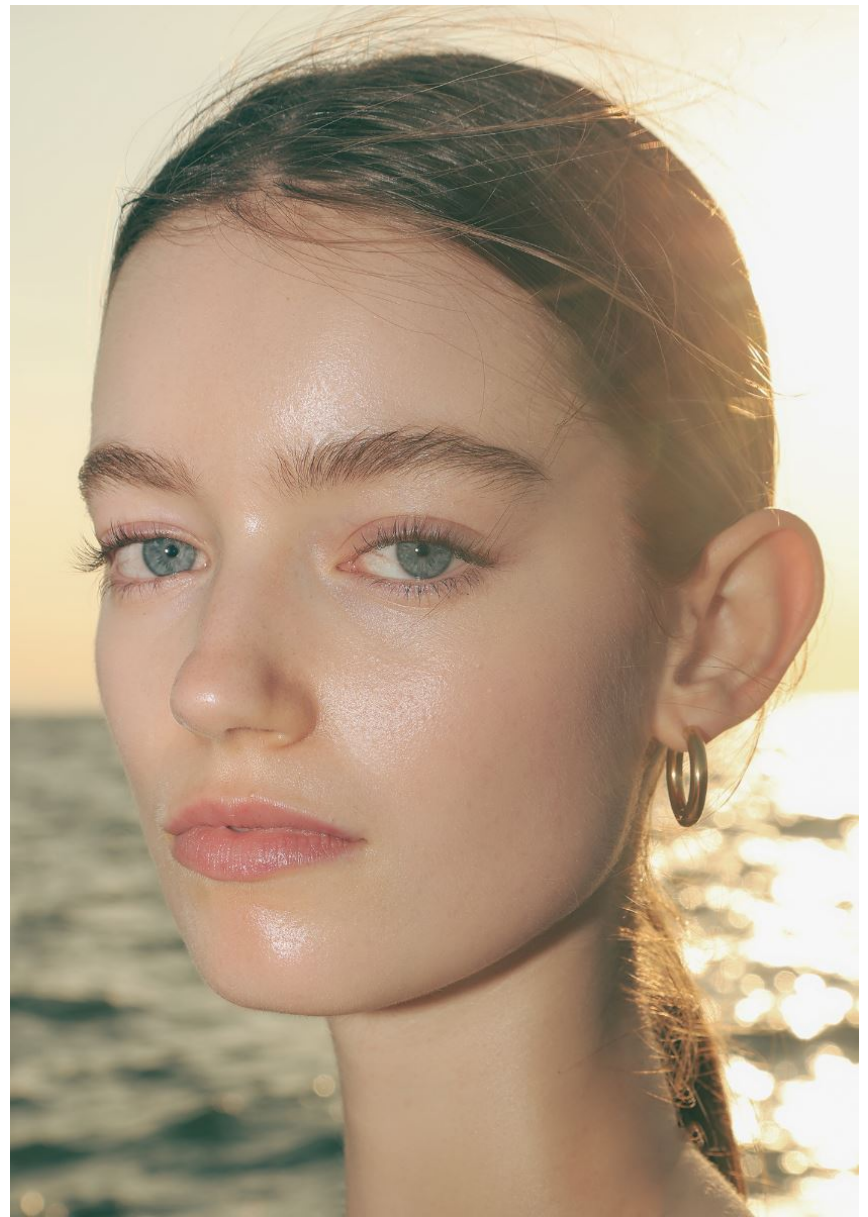

LAURA SCHWERIN

GRÖSSE **173** OBERWEITE **78**
TAILLE **59** HÜFTE **88**
SCHUHE **37** HAARE **DUNKELBRAUN**
AUGEN **BLAU**

Hamburg +49 40 413 236 - 0 Berlin +49 30 616 606 - 6
www.m4models.de

HEIGHT **5' 8"** BUST **30"**
WAIST **23"** HIPS **35"**
SHOES **6** HAIR **DARK BROWN**
EYES **BLUE**