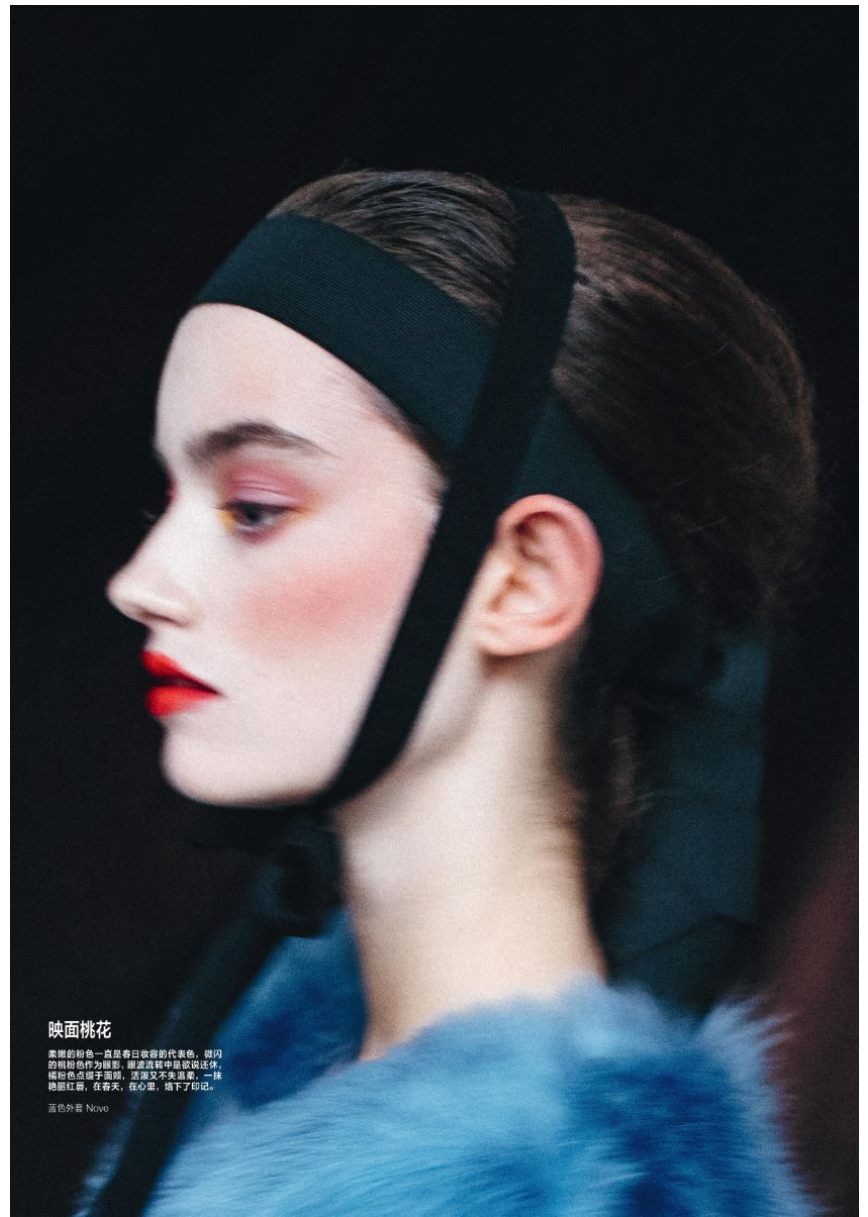

映面桃花

蓝色外套 Novo

LAURA SCHWERIN

Hamburg +49 40 413 236 - 0 Berlin +49 30 616 606 - 6
www.m4models.de

HEIGHT **5' 8"** BUST **30"**
WAIST **23"** HIPS **35"**
SHOES **6** HAIR **DARK BROWN**
EYES **BLUE**