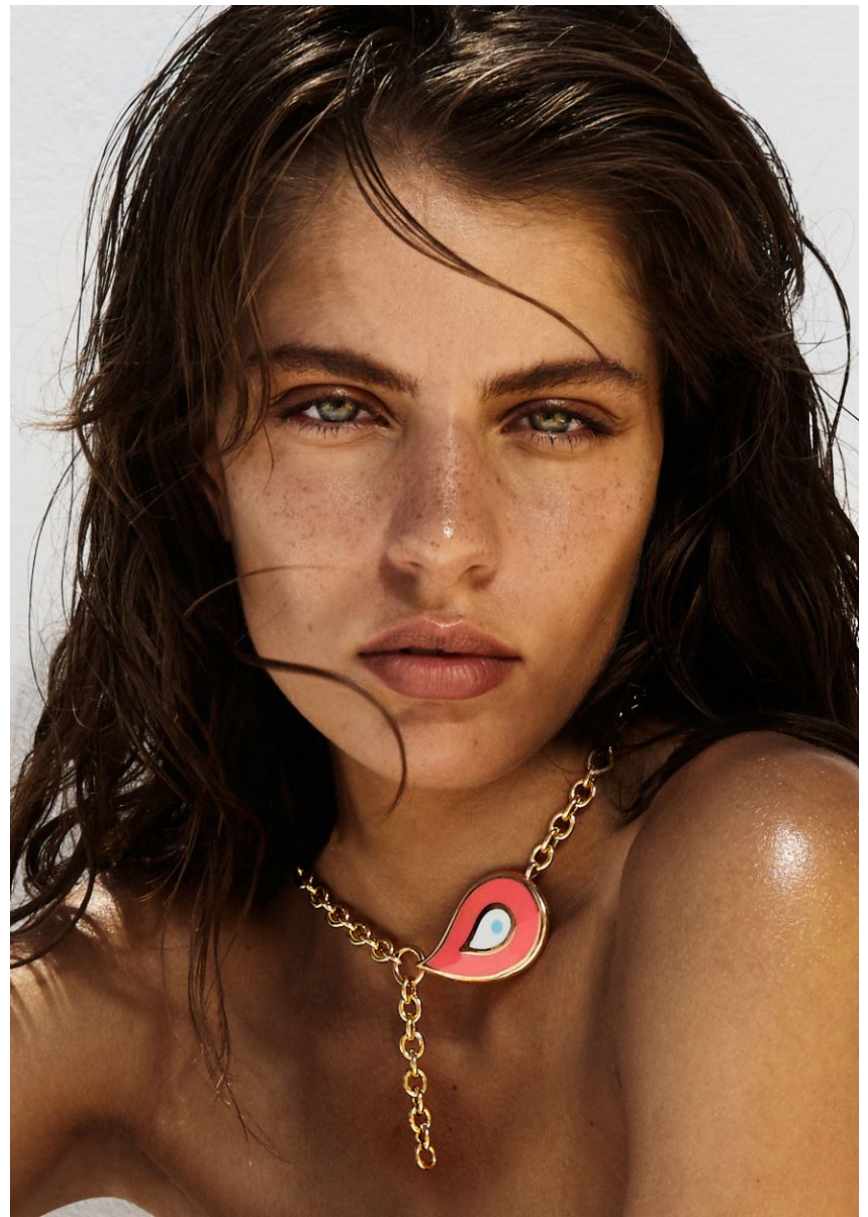

GRÖSSE **164** OBERWEITE **76**
TAILLE **61** HÜFTE **90**
SCHUHE **38** HAARE **BRAUN**
AUGEN **BLAU**

HEIGHT **5' 4.5"** BUST **30"**
WAIST **24"** HIPS **35"**
SHOES **6.5** HAIR **BROWN**
EYES **BLUE**