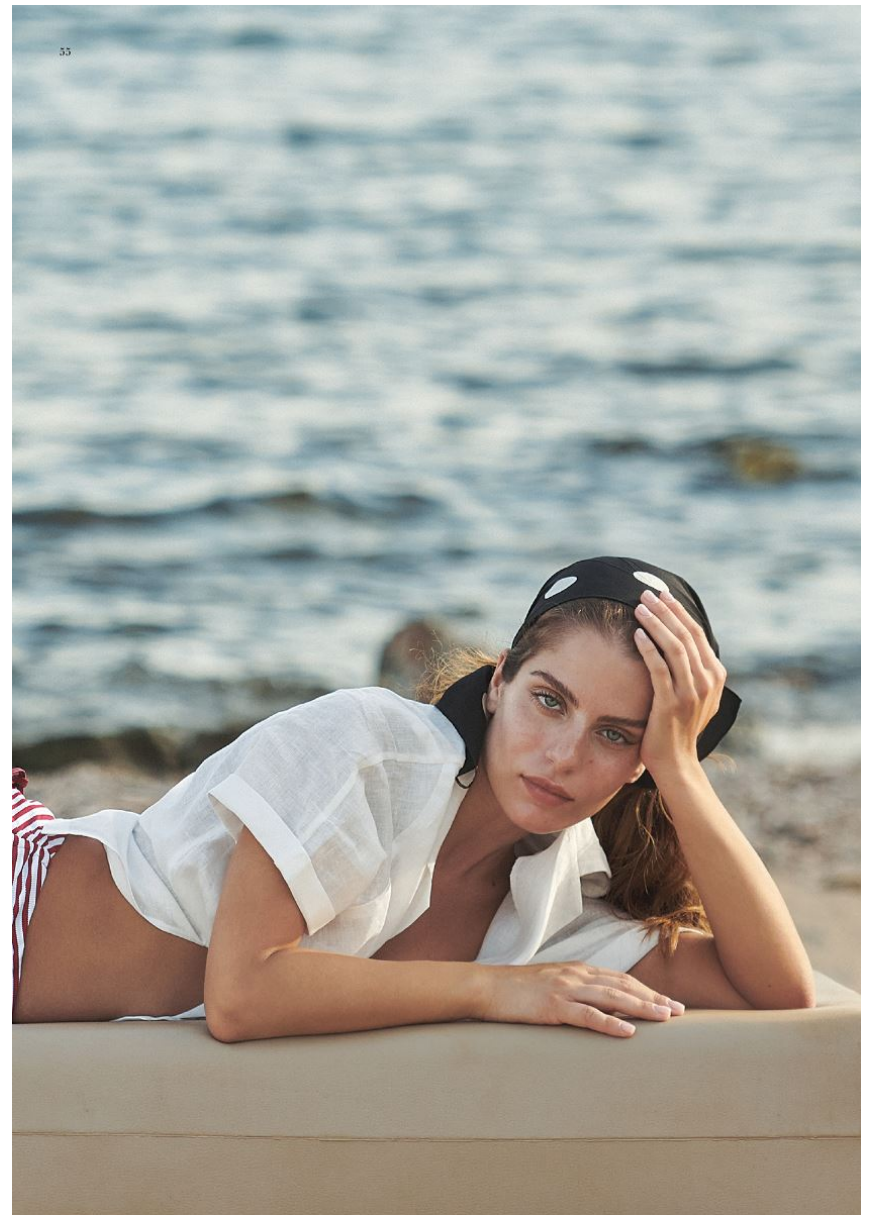

THEOPISTI

GRÖSSE **164** OBERWEITE **76**
TAILLE **61** HÜFTE **90**
SCHUHE **38** HAARE **BRAUN**
AUGEN **BLAU**

Hamburg +49 40 413 236 - 0 Berlin +49 30 616 606 - 6
www.m4models.de

HEIGHT **5' 4.5"** BUST **30"**
WAIST **24"** HIPS **35"**
SHOES **6.5** HAIR **BROWN**
EYES **BLUE**