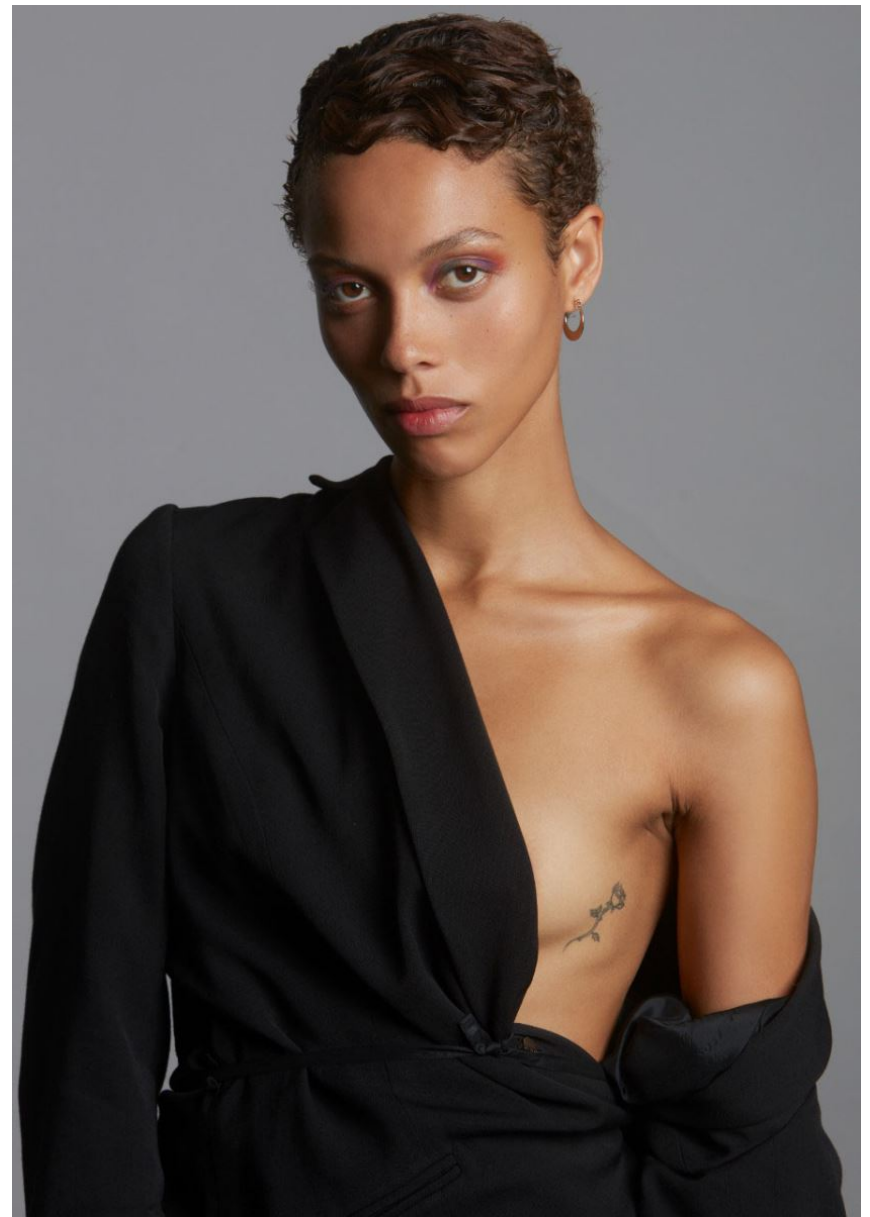

NOA SAMASSA

GRÖSSE **178** OBERWEITE **82**
TAILLE **59** HÜFTE **89**
SCHUHE **38** HAARE **DUNKELBRAUN**
AUGEN **BRAUN**

Hamburg +49 40 413 236 - 0 Berlin +49 30 616 606 - 6
www.m4models.de

HEIGHT **5' 10"** BUST **32"**
WAIST **23"** HIPS **35"**
SHOES **7** HAIR **DARK BROWN**
EYES **BROWN**