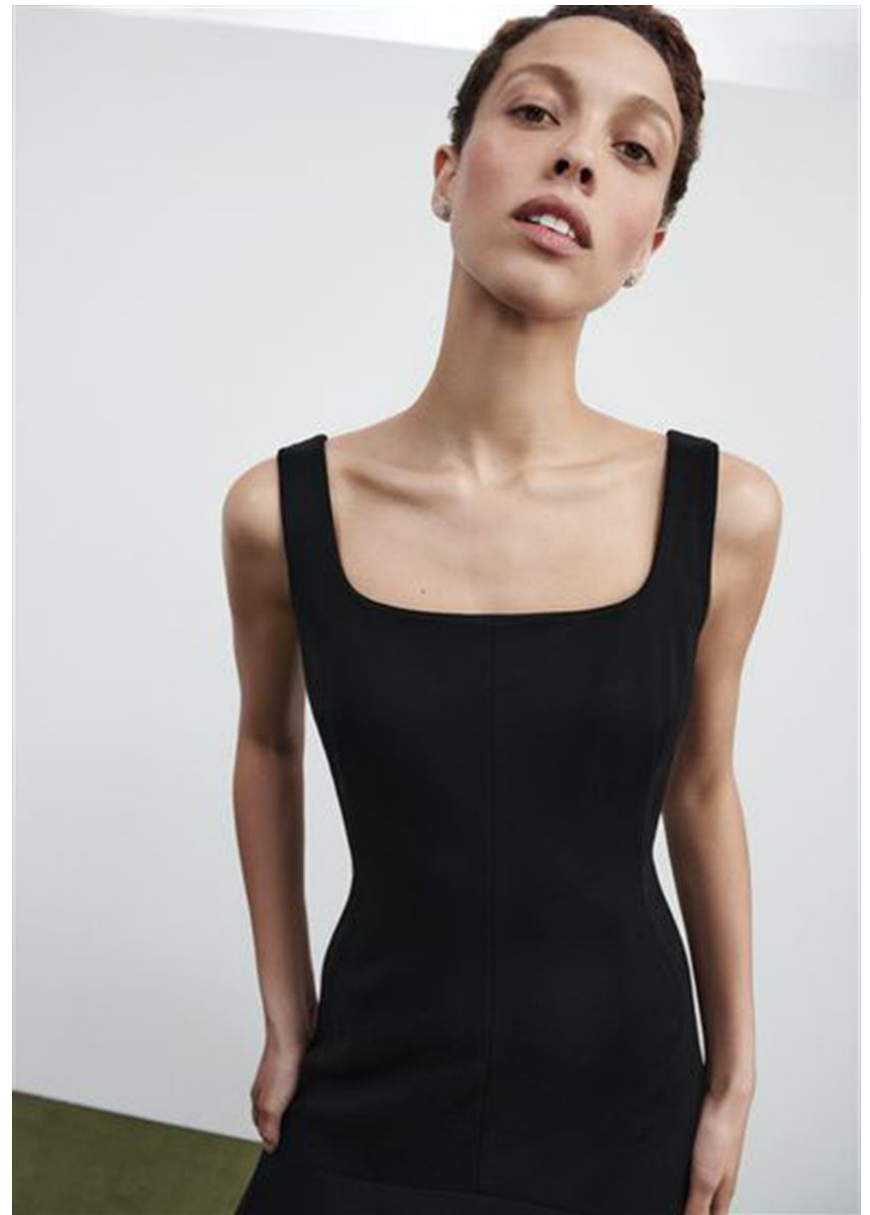

NOA SAMASSA

HEIGHT **5' 10"** BUST **32"**
WAIST **23"** HIPS **35"**
SHOES **7** HAIR **DARK BROWN**
EYES **BROWN**

Hamburg +49 40 413 236 - 0 Berlin +49 30 616 606 - 6
www.m4models.de