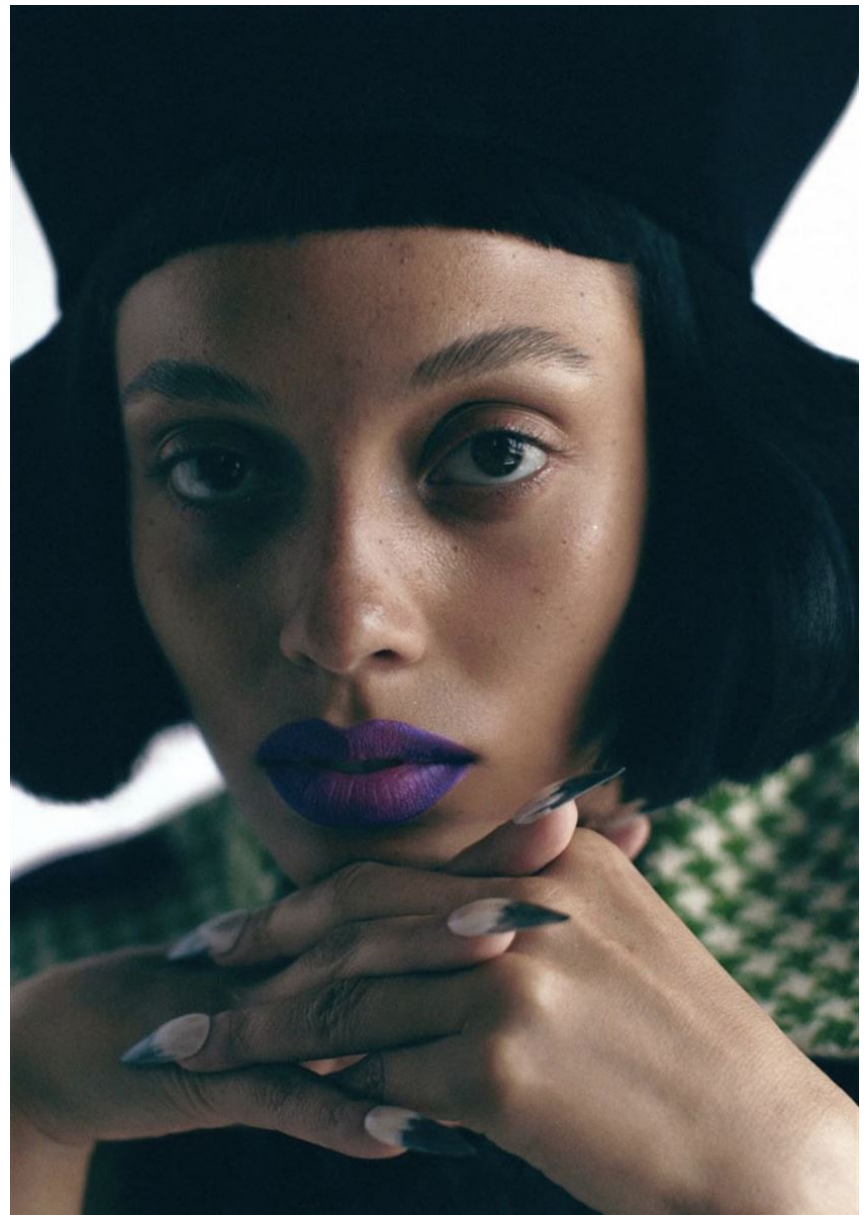

NOA SAMASSA

GRÖSSE **178** OBERWEITE **82**
TAILLE **59** HÜFTE **89**
SCHUHE **38** HAARE **DUNKELBRAUN**
AUGEN **BRAUN**

Hamburg +49 40 413 236 - 0 Berlin +49 30 616 606 - 6
www.m4models.de

HEIGHT **5' 10"** BUST **32"**
WAIST **23"** HIPS **35"**
SHOES **7** HAIR **DARK BROWN**
EYES **BROWN**