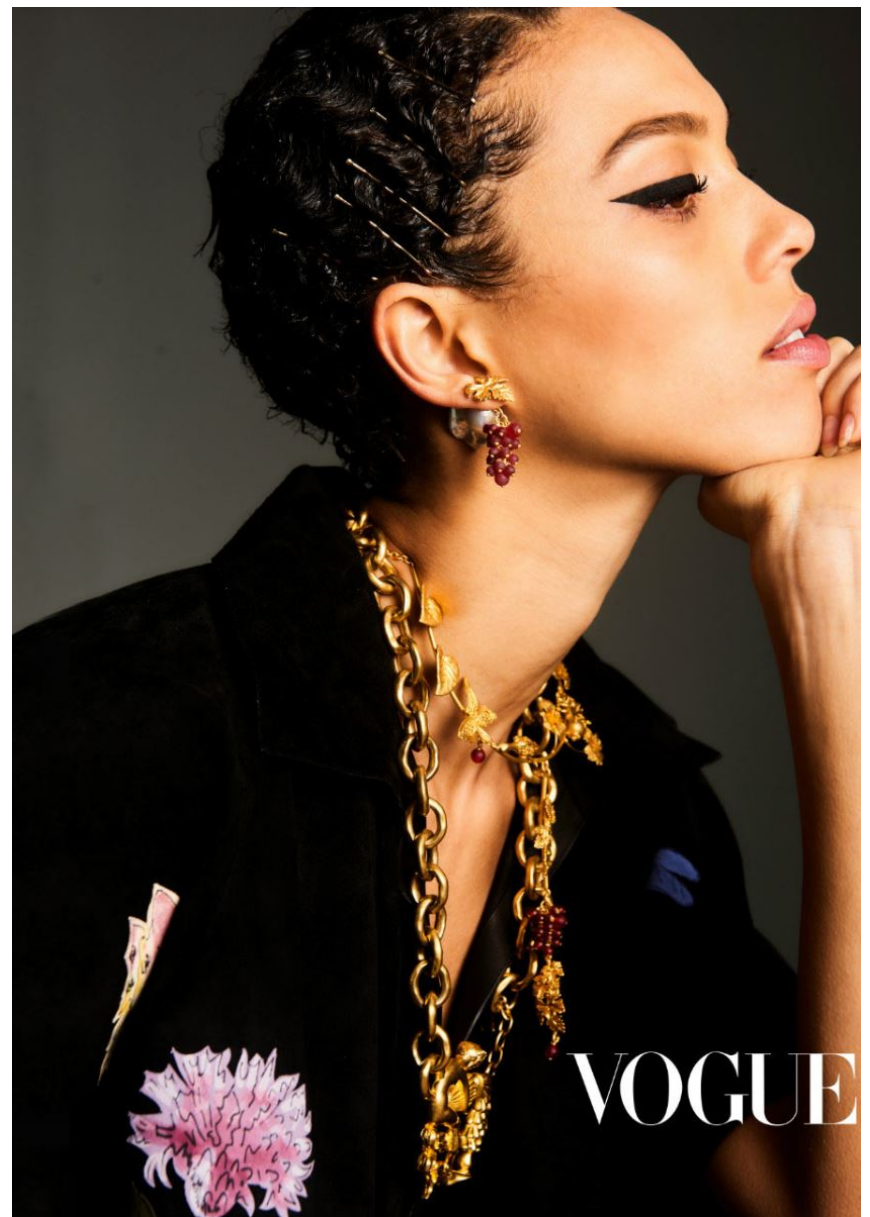

NOA SAMASSA

GRÖSSE **178** OBERWEITE **82**
TAILLE **59** HÜFTE **89**
SCHUHE **38** HAARE **DUNKELBRAUN**
AUGEN **BRAUN**

Hamburg +49 40 413 236 - 0 Berlin +49 30 616 606 - 6
www.m4models.de

HEIGHT **5' 10"** BUST **32"**
WAIST **23"** HIPS **35"**
SHOES **7** HAIR **DARK BROWN**
EYES **BROWN**