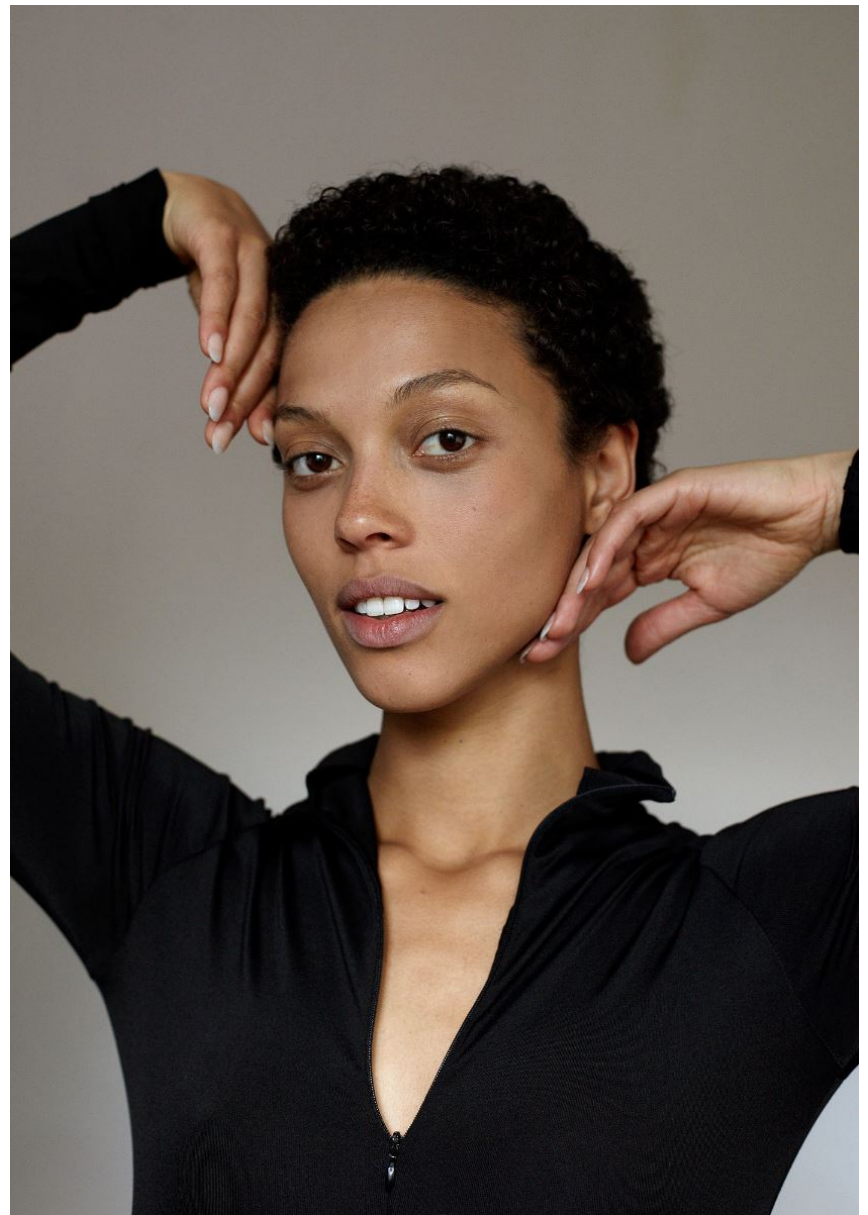

NOA SAMASSA

GRÖSSE **178** OBERWEITE **82**
TAILLE **59** HÜFTE **89**
SCHUHE **38** HAARE **DUNKELBRAUN**
AUGEN **BRAUN**

Hamburg +49 40 413 236 - 0 Berlin +49 30 616 606 - 6
www.m4models.de

HEIGHT **5' 10"** BUST **32"**
WAIST **23"** HIPS **35"**
SHOES **7** HAIR **DARK BROWN**
EYES **BROWN**