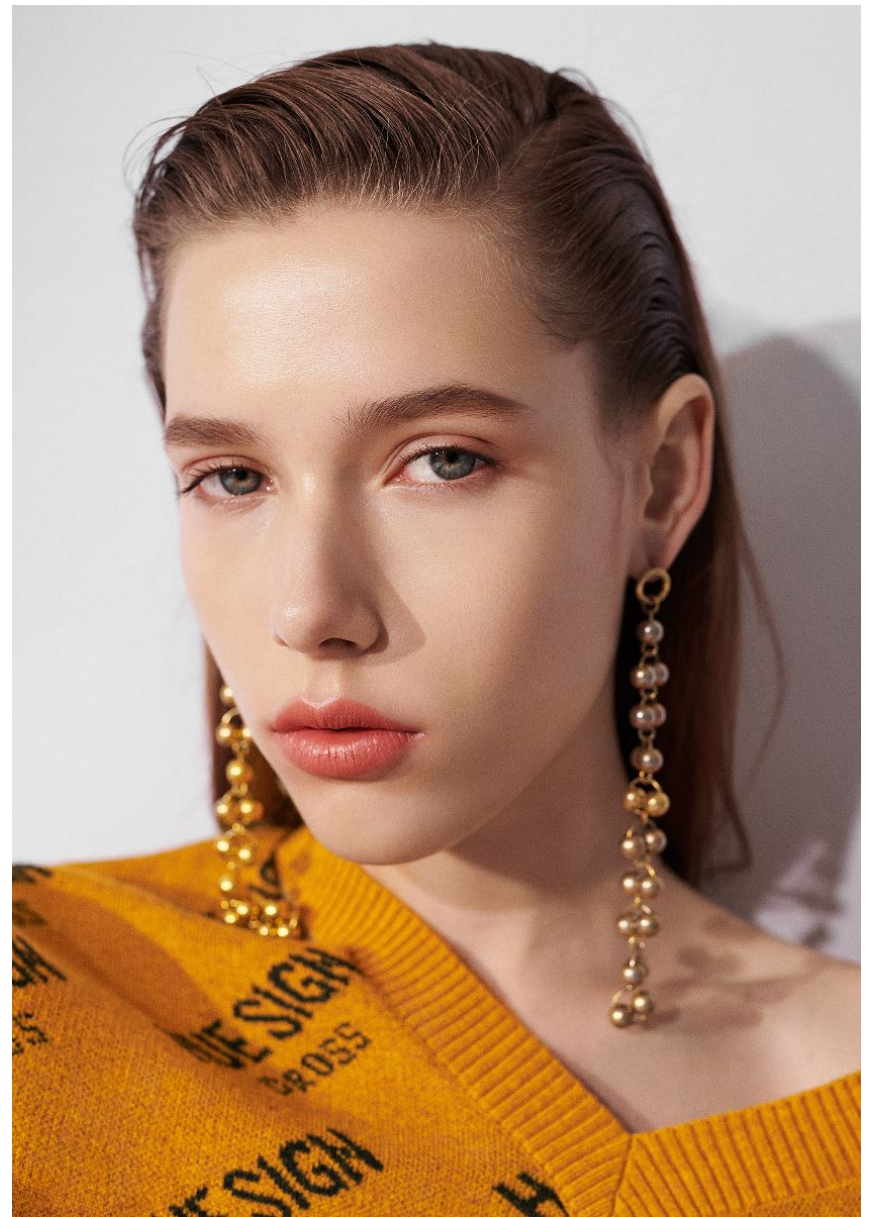

GRÖSSE **176** OBERWEITE **80**
TAILLE **60** HÜFTE **88**
SCHUHE **39** HAARE **DUNKELBLOND**
AUGEN **BLAU**

ZUZANKA

Hamburg +49 40 413 236 - 0 Berlin +49 30 616 606 - 6
www.m4models.de

HEIGHT **5' 9"** BUST **31"**
WAIST **23"** HIPS **35"**
SHOES **7.5** HAIR **DARK BLONDE**
EYES **BLUE**