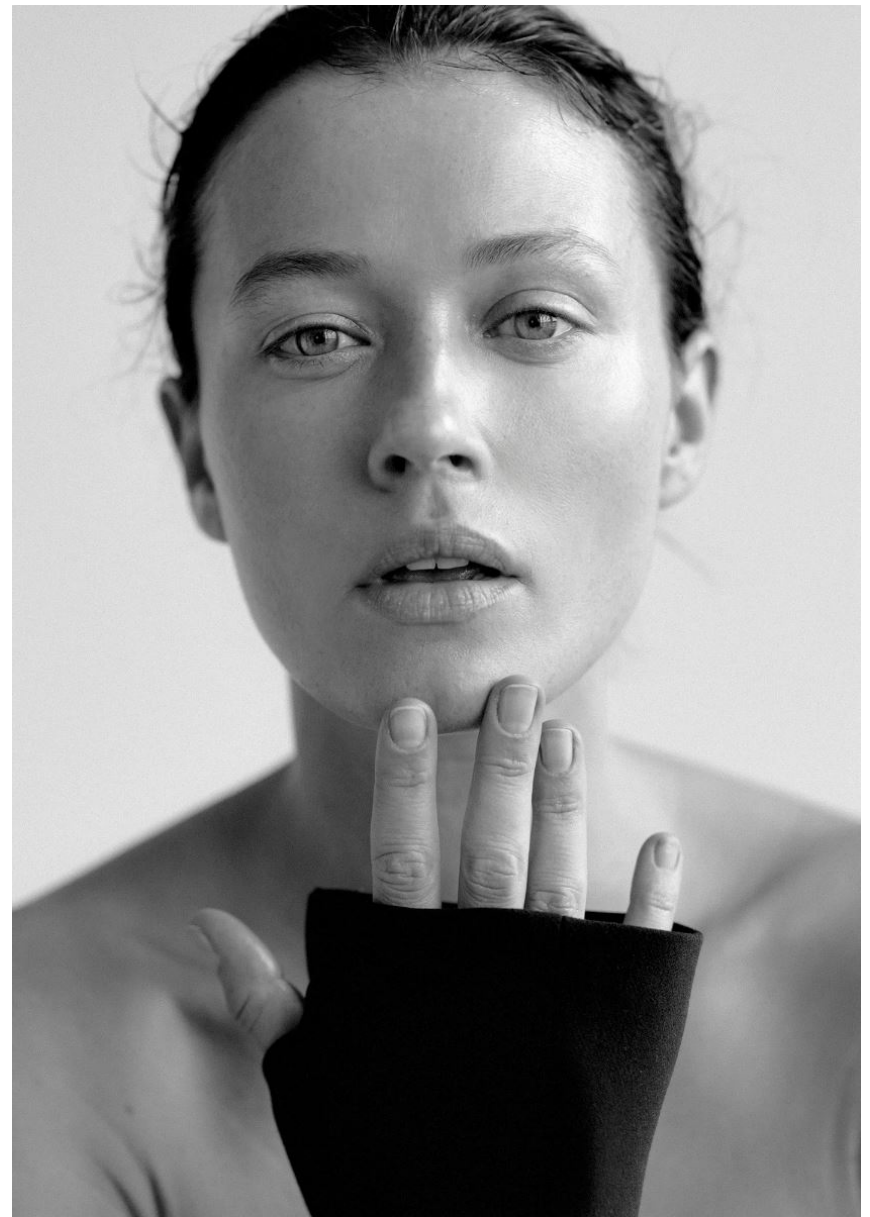

PAULINA WYKA

GRÖSSE **177** OBERWEITE **89**
TAILLE **64** HÜFTE **88**
SCHUHE **39** HAARE **BRAUN**
AUGEN **BLAU-GRÜN**

Hamburg +49 40 413 236 - 0 Berlin +49 30 616 606 - 6
www.m4models.de

HEIGHT **5' 9.5"** BUST **35"**
WAIST **25"** HIPS **35"**
SHOES **7.5** HAIR **BROWN**
EYES **BLUE-GREEN**