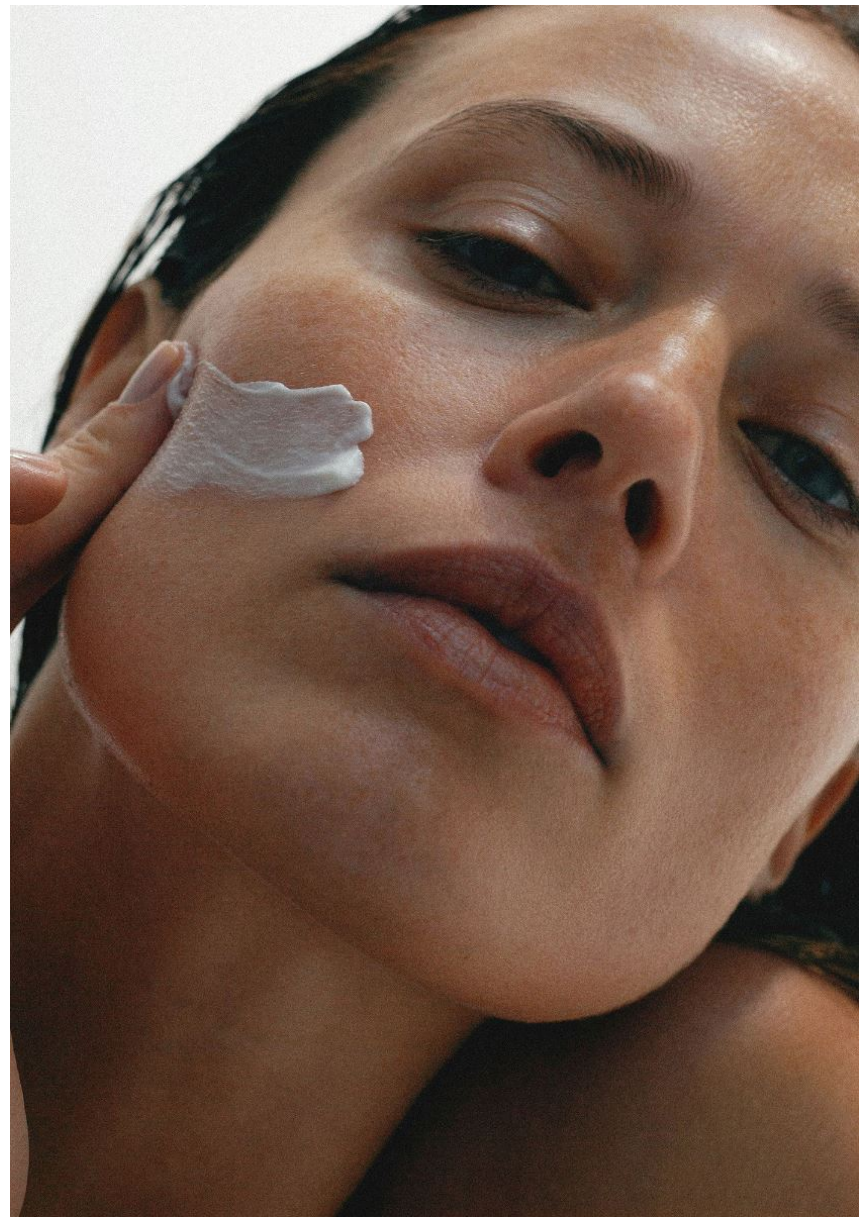

PAULINA WYKA

GRÖSSE **177** OBERWEITE **89**
TAILLE **64** HÜFTE **88**
SCHUHE **39** HAARE **BRAUN**
AUGEN **BLAU-GRÜN**

Hamburg +49 40 413 236 - 0 Berlin +49 30 616 606 - 6
www.m4models.de

HEIGHT **5' 9.5"** BUST **35"**
WAIST **25"** HIPS **35"**
SHOES **7.5** HAIR **BROWN**
EYES **BLUE-GREEN**