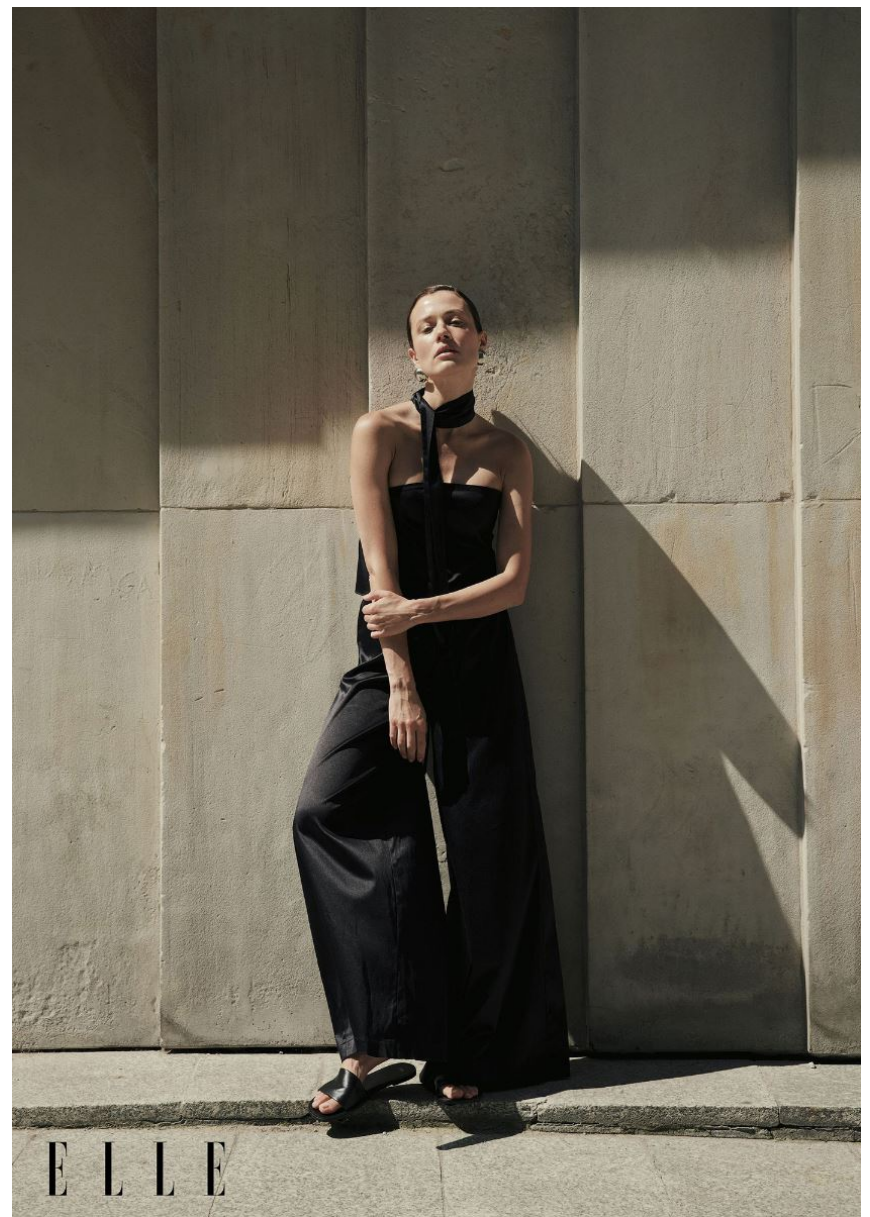

PAULINA WYKA

GRÖSSE **177** OBERWEITE **89**
TAILLE **64** HÜFTE **88**
SCHUHE **39** HAARE **BRAUN**
AUGEN **BLAU-GRÜN**

Hamburg +49 40 413 236 - 0 Berlin +49 30 616 606 - 6
www.m4models.de

HEIGHT **5' 9.5"** BUST **35"**
WAIST **25"** HIPS **35"**
SHOES **7.5** HAIR **BROWN**
EYES **BLUE-GREEN**