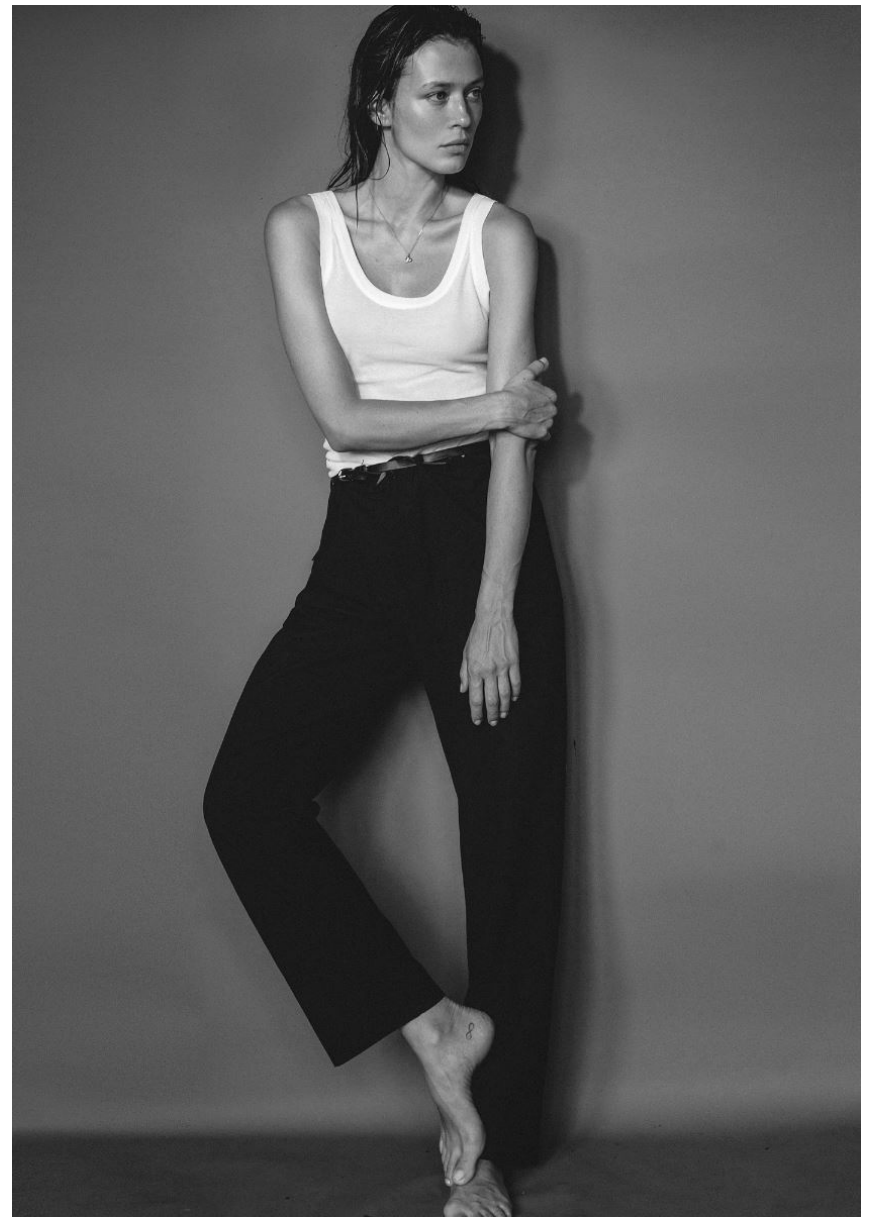

HEIGHT **5' 9.5"** BUST **35"**
WAIST **25"** HIPS **35"**
SHOES **7.5** HAIR **BROWN**
EYES **BLUE-GREEN**

PAULINA WYKA

GRÖSSE **177** OBERWEITE **89**
TAILLE **64** HÜFTE **88**
SCHUHE **39** HAARE **BRAUN**
AUGEN **BLAU-GRÜN**