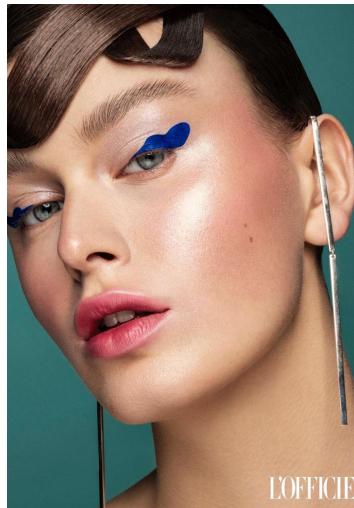

SOPHIA P

GRÖSSE **180** OBERWEITE **84**
TAILLE **63** HÜFTE **92**
SCHUHE **41** HAARE **DUNKELBLOND**
AUGEN **BLAU**

M
MODELS

HEIGHT **5' 11"** BUST **33"**
WAIST **24"** HIPS **36"**
SHOES **9.5** HAIR **DARK BLONDE**
EYES **BLUE**

SOPHIA P

GRÖSSE **180** OBERWEITE **84**
TAILLE **63** HÜFTE **92**
SCHUHE **41** HAARE **DUNKELBLOND**
AUGEN **BLAU**

HEIGHT **5' 11"** BUST **33"**
WAIST **24"** HIPS **36"**
SHOES **9.5** HAIR **DARK BLONDE**
EYES **BLUE**