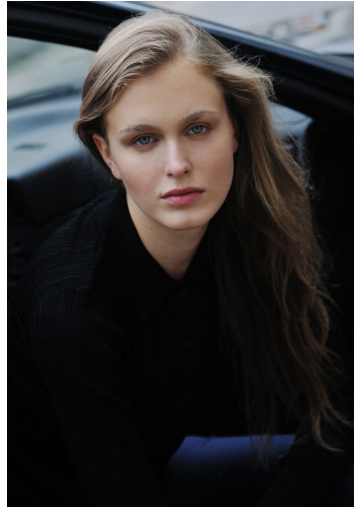

SOPHIA P

GRÖSSE **180** OBERWEITE **84**
TAILLE **63** HÜFTE **92**
SCHUHE **41** HAARE **DUNKELBLOND**
AUGEN **BLAU**

M
MODELS

HEIGHT **5' 11"** BUST **33"**
WAIST **24"** HIPS **36"**
SHOES **9.5** HAIR **DARK BLONDE**
EYES **BLUE**

SOPHIA P

GRÖSSE **180** OBERWEITE **84**
TAILLE **63** HÜFTE **92**
SCHUHE **41** HAARE **DUNKELBLOND**
AUGEN **BLAU**

HEIGHT **5' 11"** BUST **33"**
WAIST **24"** HIPS **36"**
SHOES **9.5** HAIR **DARK BLONDE**
EYES **BLUE**