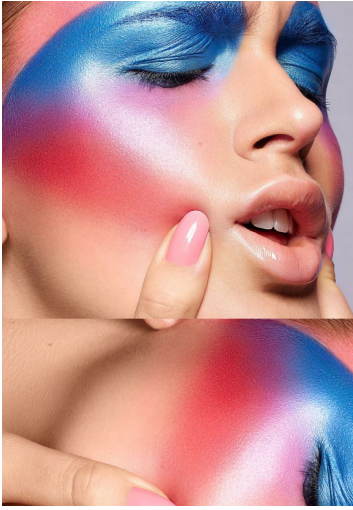

SOPHIA P

GRÖSSE **180** OBERWEITE **84**
TAILLE **63** HÜFTE **92**
SCHUHE **41** HAARE **DUNKELBLOND**
AUGEN **BLAU**

M
MODELS

HEIGHT **5' 11"** BUST **33"**
WAIST **24"** HIPS **36"**
SHOES **9.5** HAIR **DARK BLONDE**
EYES **BLUE**

SOPHIA P

GRÖSSE **180** OBERWEITE **84**
TAILLE **63** HÜFTE **92**
SCHUHE **41** HAARE **DUNKELBLOND**
AUGEN **BLAU**

HEIGHT **5' 11"** BUST **33"**
WAIST **24"** HIPS **36"**
SHOES **9.5** HAIR **DARK BLONDE**
EYES **BLUE**