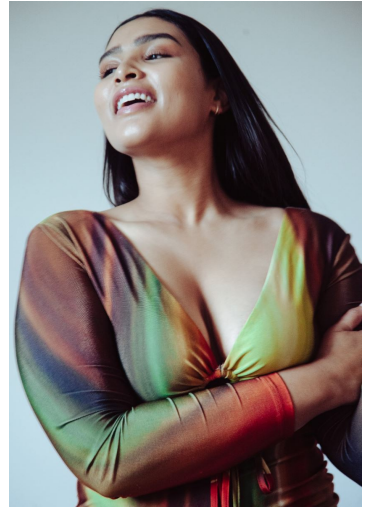

SOUKI

GRÖSSE 172 OBERWEITE 105
TAILLE 84 HÜFTE 124
SCHUHE 41 HAARE SCHWARZ
AUGEN BRAUN

M
MODELS

HEIGHT 5' 7.5" BUST 41"
WAIST 33" HIPS 49"
SHOES 9.5 HAIR BLACK
EYES BROWN