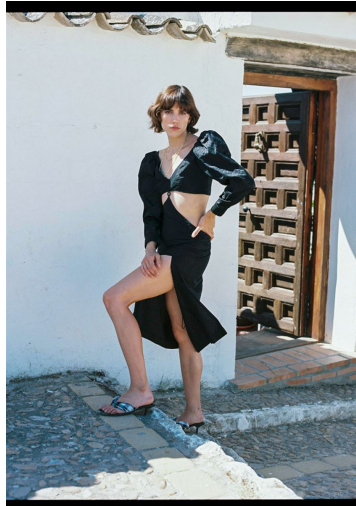

PAULA SANZ

GRÖSSE **175** OBERWEITE **84**
TAILLE **63** HÜFTE **89**
SCHUHE **40** HAARE **BRAUN**
AUGEN **BRAUN**

M4
MODELS

HEIGHT **5' 9"** BUST **33"**
WAIST **24"** HIPS **35"**
SHOES **8.5** HAIR **BROWN**
EYES **BROWN**