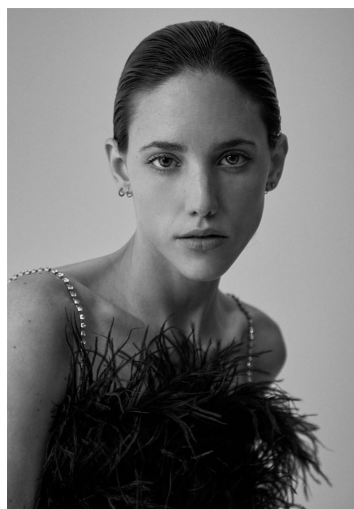

# PAULA SANZ

GRÖSSE **175** OBERWEITE **84**  
 TAILLE **63** HÜFTE **89**  
 SCHUHE **40** HAARE **BRAUN**  
 AUGEN **BRAUN**

HEIGHT **5' 9"** BUST **33"**  
 WAIST **24"** HIPS **35"**  
 SHOES **8.5** HAIR **BROWN**  
 EYES **BROWN**

# PAULA SANZ

GRÖSSE **175** OBERWEITE **84**  
TAILLE **63** HÜFTE **89**  
SCHUHE **40** HAARE **BRAUN**  
AUGEN **BRAUN**

**M4**  
MODELS

HEIGHT **5' 9"** BUST **33"**  
WAIST **24"** HIPS **35"**  
SHOES **8.5** HAIR **BROWN**  
EYES **BROWN**

PAULA SANZ

GRÖSSE 175 OBERWEITE 84  
 TAILLE 63 HÜFTE 89  
 SCHUHE 40 HAARE BRAUN  
 AUGEN BRAUN

M  
 MODELS

HEIGHT 5' 9" BUST 33"  
 WAIST 24" HIPS 35"  
 SHOES 8.5 HAIR BROWN  
 EYES BROWN