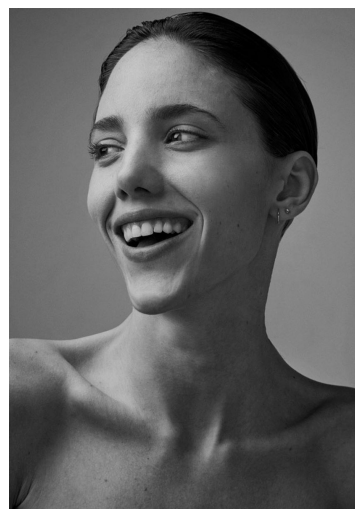

# PAULA SANZ

GRÖSSE **175** OBERWEITE **84**  
 TAILLE **63** HÜFTE **89**  
 SCHUHE **40** HAARE **BRAUN**  
 AUGEN **BRAUN**

HEIGHT **5' 9"** BUST **33"**  
 WAIST **24"** HIPS **35"**  
 SHOES **8.5** HAIR **BROWN**  
 EYES **BROWN**

# PAULA SANZ

GRÖSSE **175** OBERWEITE **84**  
TAILLE **63** HÜFTE **89**  
SCHUHE **40** HAARE **BRAUN**  
AUGEN **BRAUN**

**M4**  
MODELS

HEIGHT **5' 9"** BUST **33"**  
WAIST **24"** HIPS **35"**  
SHOES **8.5** HAIR **BROWN**  
EYES **BROWN**