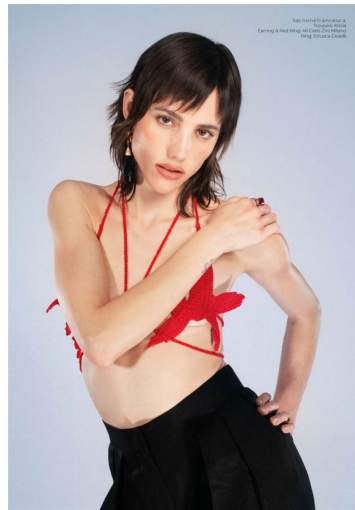

PAULA SANZ

GRÖSSE 175 OBERWEITE 84
TAILLE 63 HÜFTE 89
SCHUHE 40 HAARE BRAUN
AUGEN BRAUN

M
MODELS

HEIGHT 5' 9" BUST 33"
WAIST 24" HIPS 35"
SHOES 8.5 HAIR BROWN
EYES BROWN