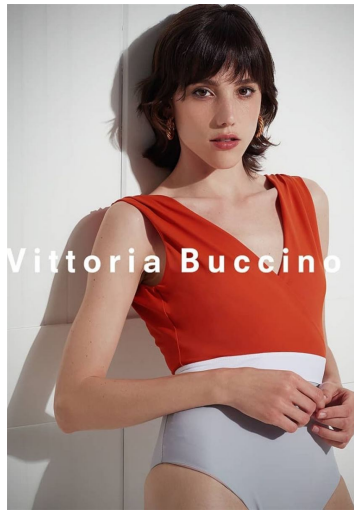

PAULA SANZ

GRÖSSE 175 OBERWEITE 84
TAILLE 63 HÜFTE 89
SCHUHE 40 HAARE BRAUN
AUGEN BRAUN

M
MODELS

HEIGHT 5' 9" BUST 33"
WAIST 24" HIPS 35"
SHOES 8.5 HAIR BROWN
EYES BROWN