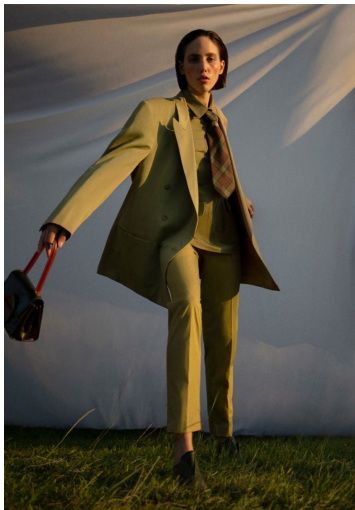

PAULA SANZ

GRÖSSE 175 OBERWEITE 84
TAILLE 63 HÜFTE 89
SCHUHE 40 HAARE BRAUN
AUGEN BRAUN

M
MODELS

HEIGHT 5' 9" BUST 33"
WAIST 24" HIPS 35"
SHOES 8.5 HAIR BROWN
EYES BROWN