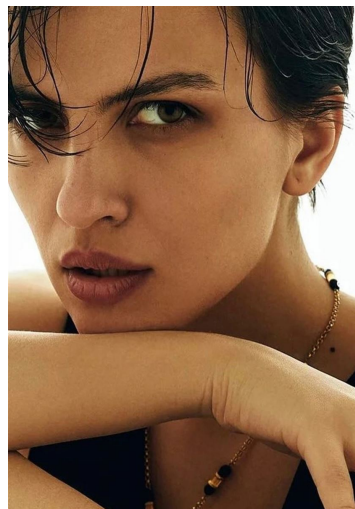

DARIA C

GRÖSSE **179** OBERWEITE **86**
TAILLE **63** HÜFTE **92**
SCHUHE **40** HAARE **DUNKELBRAUN**
AUGEN **BRAUN-GRÜN**

M4
MODELS

HEIGHT **5' 10.5"** BUST **34"**
WAIST **24"** HIPS **36"**
SHOES **8.5** HAIR **DARK BROWN**
EYES **HAZEL**

DARIA C

GRÖSSE **179** OBERWEITE **86**
TAILLE **63** HÜFTE **92**
SCHUHE **40** HAARE **DUNKELBRAUN**
AUGEN **BRAUN-GRÜN**

HEIGHT **5' 10.5"** BUST **34"**
WAIST **24"** HIPS **36"**
SHOES **8.5** HAIR **DARK BROWN**
EYES **HAZEL**