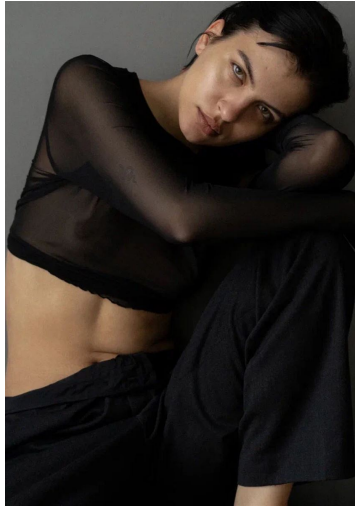

DARIA C

GRÖSSE **179** OBERWEITE **86**
TAILLE **63** HÜFTE **92**
SCHUHE **40** HAARE **DUNKELBRAUN**
AUGEN **BRAUN-GRÜN**

M4
MODELS

HEIGHT **5' 10.5"** BUST **34"**
WAIST **24"** HIPS **36"**
SHOES **8.5** HAIR **DARK BROWN**
EYES **HAZEL**

DARIA C

GRÖSSE **179** OBERWEITE **86**
TAILLE **63** HÜFTE **92**
SCHUHE **40** HAARE **DUNKELBRAUN**
AUGEN **BRAUN-GRÜN**

HEIGHT **5' 10.5"** BUST **34"**
WAIST **24"** HIPS **36"**
SHOES **8.5** HAIR **DARK BROWN**
EYES **HAZEL**