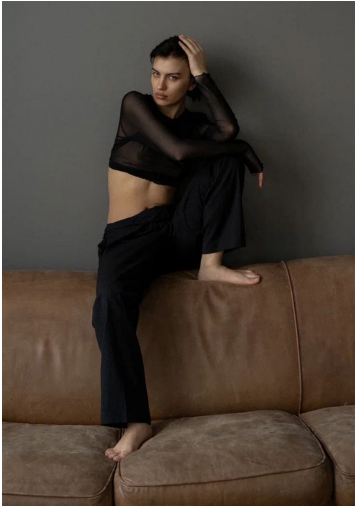

DARIA C

GRÖSSE **179** OBERWEITE **86**
TAILLE **63** HÜFTE **92**
SCHUHE **40** HAARE **DUNKELBRAUN**
AUGEN **BRAUN-GRÜN**

M4
MODELS

HEIGHT **5' 10.5"** BUST **34"**
WAIST **24"** HIPS **36"**
SHOES **8.5** HAIR **DARK BROWN**
EYES **HAZEL**

DARIA C

GRÖSSE **179** OBERWEITE **86**
TAILLE **63** HÜFTE **92**
SCHUHE **40** HAARE **DUNKELBRAUN**
AUGEN **BRAUN-GRÜN**

HEIGHT **5' 10.5"** BUST **34"**
WAIST **24"** HIPS **36"**
SHOES **8.5** HAIR **DARK BROWN**
EYES **HAZEL**