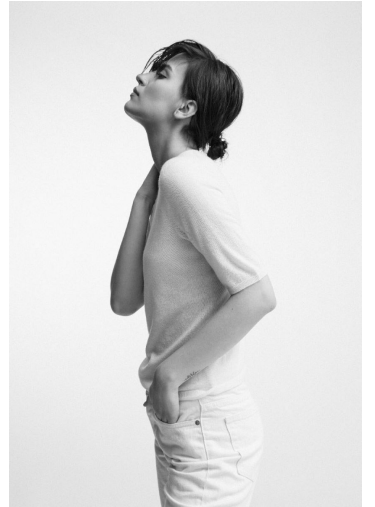

DARIA C

GRÖSSE **179** OBERWEITE **86**
TAILLE **63** HÜFTE **92**
SCHUHE **40** HAARE **DUNKELBRAUN**
AUGEN **BRAUN-GRÜN**

M4
MODELS

HEIGHT **5' 10.5"** BUST **34"**
WAIST **24"** HIPS **36"**
SHOES **8.5** HAIR **DARK BROWN**
EYES **HAZEL**

DARIA C

GRÖSSE **179** OBERWEITE **86**
TAILLE **63** HÜFTE **92**
SCHUHE **40** HAARE **DUNKELBRAUN**
AUGEN **BRAUN-GRÜN**

HEIGHT **5' 10.5"** BUST **34"**
WAIST **24"** HIPS **36"**
SHOES **8.5** HAIR **DARK BROWN**
EYES **HAZEL**