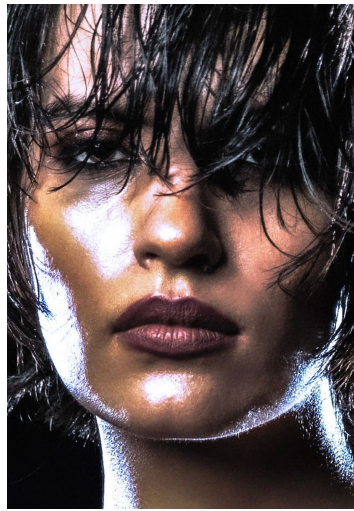

DARIA C

GRÖSSE **179** OBERWEITE **86**
TAILLE **63** HÜFTE **92**
SCHUHE **40** HAARE **DUNKELBRAUN**
AUGEN **BRAUN-GRÜN**

M4
MODELS

HEIGHT **5' 10.5"** BUST **34"**
WAIST **24"** HIPS **36"**
SHOES **8.5** HAIR **DARK BROWN**
EYES **HAZEL**