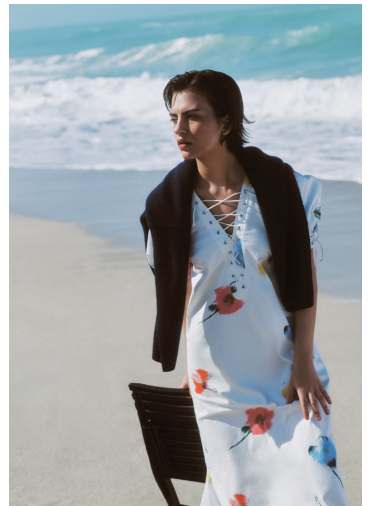

DARIA C

GRÖSSE **179** OBERWEITE **86**
TAILLE **63** HÜFTE **92**
SCHUHE **40** HAARE **DUNKELBRAUN**
AUGEN **BRAUN-GRÜN**

M4
MODELS

HEIGHT **5' 10.5"** BUST **34"**
WAIST **24"** HIPS **36"**
SHOES **8.5** HAIR **DARK BROWN**
EYES **HAZEL**

DARIA C

GRÖSSE **179** OBERWEITE **86**
TAILLE **63** HÜFTE **92**
SCHUHE **40** HAARE **DUNKELBRAUN**
AUGEN **BRAUN-GRÜN**

HEIGHT **5' 10.5"** BUST **34"**
WAIST **24"** HIPS **36"**
SHOES **8.5** HAIR **DARK BROWN**
EYES **HAZEL**