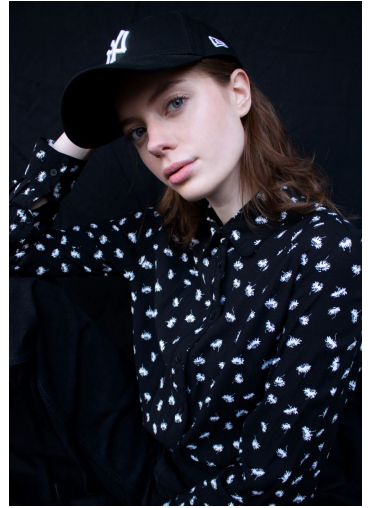

## LUCY MARY

GRÖSSE **175** OBERWEITE **82**  
TAILLE **60** HÜFTE **90**  
SCHUHE **39** HAARE **HELLBRAUN**  
AUGEN **BLAU-GRAU**

**M4**  
MODELS

HEIGHT **5' 9"** BUST **32"**  
WAIST **23"** HIPS **35"**  
SHOES **8** HAIR **LIGHT BROWN**  
EYES **BLUE-GREY**