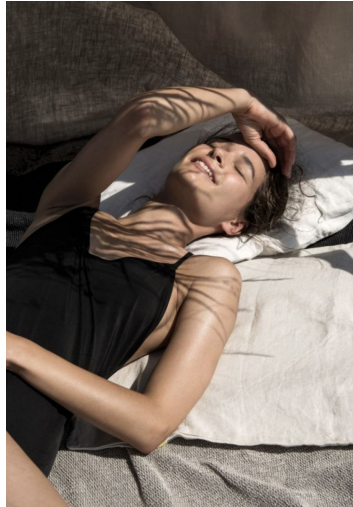

ALINA B

GRÖSSE **179** OBERWEITE **90**
TAILLE **64** HÜFTE **90**
SCHUHE **41** HAARE **BRAUN**
AUGEN **GRÜN**

M4
MODELS

HEIGHT **5' 10.5"** BUST **35"**
WAIST **25"** HIPS **35"**
SHOES **10** HAIR **BROWN**
EYES **GREEN**