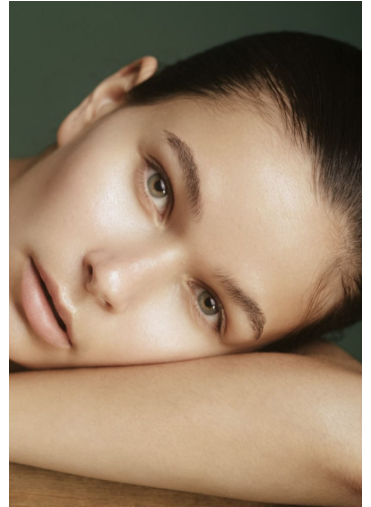

ALINA B

GRÖSSE **179** OBERWEITE **90**
TAILLE **64** HÜFTE **90**
SCHUHE **41** HAARE **BRAUN**
AUGEN **GRÜN**

M4
MODELS

HEIGHT **5' 10.5"** BUST **35"**
WAIST **25"** HIPS **35"**
SHOES **10** HAIR **BROWN**
EYES **GREEN**