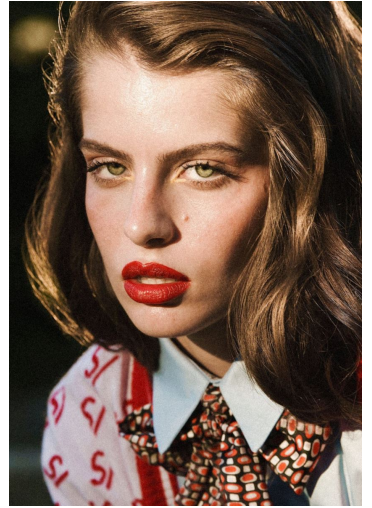

THEOPISTI

GRÖSSE **164** OBERWEITE **76**
TAILLE **61** HÜFTE **90**
SCHUHE **38** HAARE **BRAUN**
AUGEN **BLAU**

M4
MODELS

HEIGHT **5' 4.5"** BUST **30"**
WAIST **24"** HIPS **35"**
SHOES **6.5** HAIR **BROWN**
EYES **BLUE**

THEOPISTI

GRÖSSE **164** OBERWEITE **76**
TAILLE **61** HÜFTE **90**
SCHUHE **38** HAARE **BRAUN**
AUGEN **BLAU**

HEIGHT **5' 4.5"** BUST **30"**
WAIST **24"** HIPS **35"**
SHOES **6.5** HAIR **BROWN**
EYES **BLUE**