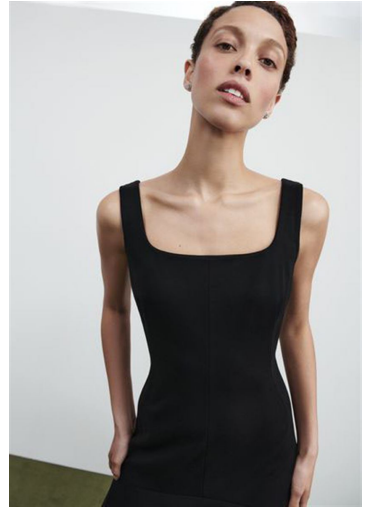

## NOA SAMASSA

GRÖSSE **178** OBERWEITE **82**  
TAILLE **59** HÜFTE **89**  
SCHUHE **38** HAARE **DUNKELBRAUN**  
AUGEN **BRAUN**

**M4**  
MODELS

HEIGHT **5' 10"** BUST **32"**  
WAIST **23"** HIPS **35"**  
SHOES **7** HAIR **DARK BROWN**  
EYES **BROWN**

# NOA SAMASSA

GRÖSSE **178** OBERWEITE **82**  
TAILLE **59** HÜFTE **89**  
SCHUHE **38** HAARE **DUNKELBRAUN**  
AUGEN **BRAUN**

HEIGHT **5' 10"** BUST **32"**  
WAIST **23"** HIPS **35"**  
SHOES **7** HAIR **DARK BROWN**  
EYES **BROWN**