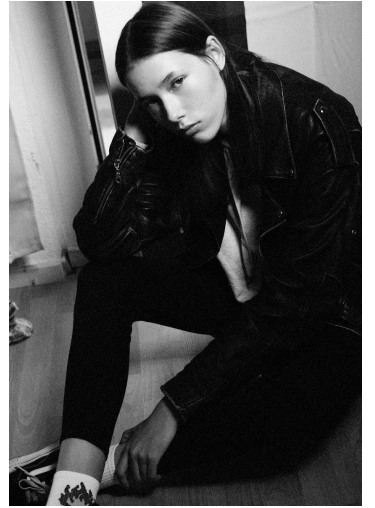

ZUZANKA

GRÖSSE **176** OBERWEITE **80**
TAILLE **60** HÜFTE **88**
SCHUHE **39** HAARE **DUNKELBLOND**
AUGEN **BLAU**

M4
MODELS

HEIGHT **5' 9"** BUST **31"**
WAIST **23"** HIPS **35"**
SHOES **7.5** HAIR **DARK BLONDE**
EYES **BLUE**