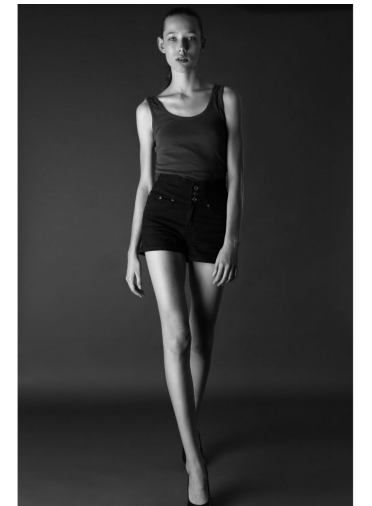

ZUZANKA

GRÖSSE **176** OBERWEITE **80**
TAILLE **60** HÜFTE **88**
SCHUHE **39** HAARE **DUNKELBLOND**
AUGEN **BLAU**

M4
MODELS

HEIGHT **5' 9"** BUST **31"**
WAIST **23"** HIPS **35"**
SHOES **7.5** HAIR **DARK BLONDE**
EYES **BLUE**