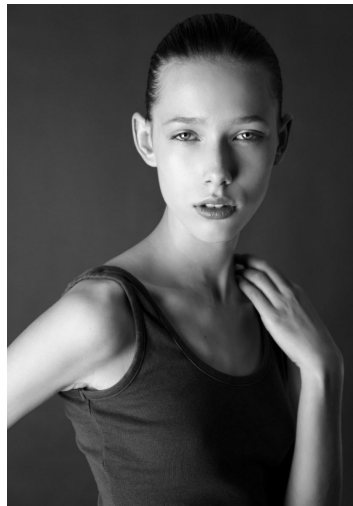

ZUZANKA

GRÖSSE **176** OBERWEITE **80**
TAILLE **60** HÜFTE **88**
SCHUHE **39** HAARE **DUNKELBLOND**
AUGEN **BLAU**

M4
MODELS

HEIGHT **5' 9"** BUST **31"**
WAIST **23"** HIPS **35"**
SHOES **7.5** HAIR **DARK BLONDE**
EYES **BLUE**