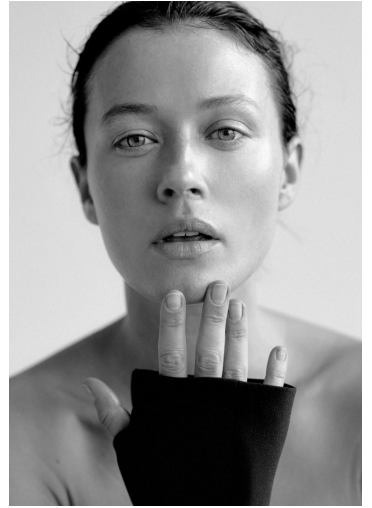

PAULINA WYKA

GRÖSSE **177** OBERWEITE **89**
TAILLE **64** HÜFTE **88**
SCHUHE **39** HAARE **BRAUN**
AUGEN **BLAU-GRÜN**

M4
MODELS

HEIGHT **5' 9.5"** BUST **35"**
WAIST **25"** HIPS **35"**
SHOES **7.5** HAIR **BROWN**
EYES **BLUE-GREEN**