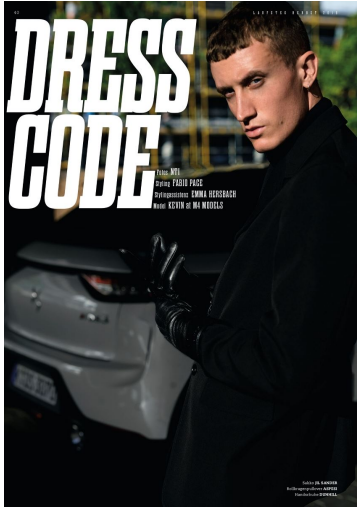

KEVIN

GRÖSSE **187** OBERWEITE **94**
TAILLE **78** HÜFTE **91**
SCHUHE **43** HAARE **DUNKELBLOND**
AUGEN **BLAU**

M4
MODELS

HEIGHT **6' 1.5"** BUST **37"**
WAIST **30"** HIPS **36"**
SHOES **9.5** HAIR **DARK BLONDE**
EYES **BLUE**