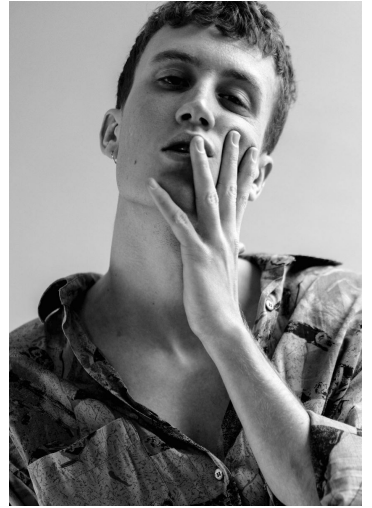

KEVIN

GRÖSSE **187** OBERWEITE **94**
TAILLE **78** HÜFTE **91**
SCHUHE **43** HAARE **DUNKELBLOND**
AUGEN **BLAU**

M4
MODELS

HEIGHT **6' 1.5"** BUST **37"**
WAIST **30"** HIPS **36"**
SHOES **9.5** HAIR **DARK BLONDE**
EYES **BLUE**

KEVIN

GRÖSSE **187** OBERWEITE **94**
 TAILLE **78** HÜFTE **91**
 SCHUHE **43** HAARE **DUNKELBLOND**
 AUGEN **BLAU**

HEIGHT **6' 1.5"** BUST **37"**
 WAIST **30"** HIPS **36"**
 SHOES **9.5** HAIR **DARK BLONDE**
 EYES **BLUE**