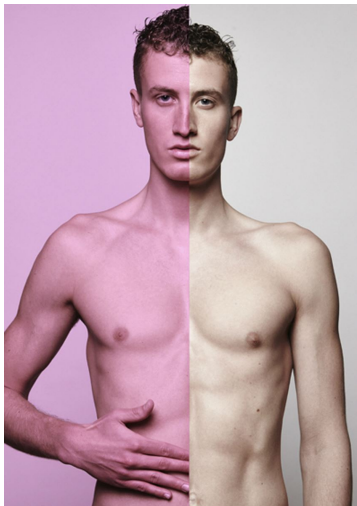

KEVIN

GRÖSSE **187** OBERWEITE **94**
TAILLE **78** HÜFTE **91**
SCHUHE **43** HAARE **DUNKELBLOND**
AUGEN **BLAU**

M4
MODELS

HEIGHT **6' 1.5"** BUST **37"**
WAIST **30"** HIPS **36"**
SHOES **9.5** HAIR **DARK BLONDE**
EYES **BLUE**

KEVIN

GRÖSSE **187** OBERWEITE **94**
 TAILLE **78** HÜFTE **91**
 SCHUHE **43** HAARE **DUNKELBLOND**
 AUGEN **BLAU**

HEIGHT **6' 1.5"** BUST **37"**
 WAIST **30"** HIPS **36"**
 SHOES **9.5** HAIR **DARK BLONDE**
 EYES **BLUE**

KEVIN

GRÖSSE **187** OBERWEITE **94**
TAILLE **78** HÜFTE **91**
SCHUHE **43** HAARE **DUNKELBLOND**
AUGEN **BLAU**

M
MODELS

HEIGHT **6' 1.5"** BUST **37"**
WAIST **30"** HIPS **36"**
SHOES **9.5** HAIR **DARK BLONDE**
EYES **BLUE**