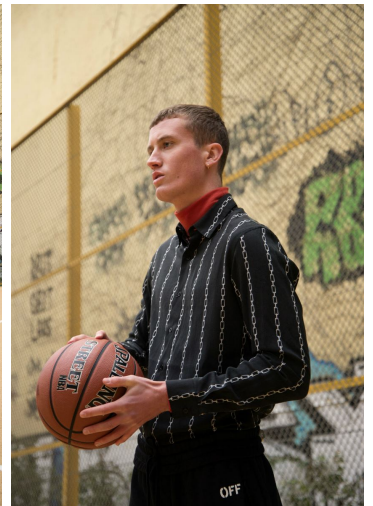

KEVIN

GRÖSSE **187** OBERWEITE **94**
TAILLE **78** HÜFTE **91**
SCHUHE **43** HAARE **DUNKELBLOND**
AUGEN **BLAU**

M4
MODELS

HEIGHT **6' 1.5"** BUST **37"**
WAIST **30"** HIPS **36"**
SHOES **9.5** HAIR **DARK BLONDE**
EYES **BLUE**

KEVIN

GRÖSSE **187** OBERWEITE **94**
 TAILLE **78** HÜFTE **91**
 SCHUHE **43** HAARE **DUNKELBLOND**
 AUGEN **BLAU**

HEIGHT **6' 1.5"** BUST **37"**
 WAIST **30"** HIPS **36"**
 SHOES **9.5** HAIR **DARK BLONDE**
 EYES **BLUE**