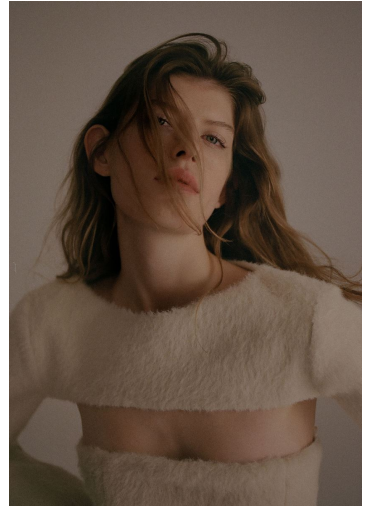

JULIA H

GRÖSSE **175** OBERWEITE **80**
TAILLE **56** HÜFTE **87**
SCHUHE **39** HAARE **BLOND**
AUGEN **BLAU**

M4
MODELS

HEIGHT **5' 9"** BUST **31"**
WAIST **22"** HIPS **34"**
SHOES **8** HAIR **BLONDE**
EYES **BLUE**

JULIA H

GRÖSSE **175** OBERWEITE **80**
TAILLE **56** HÜFTE **87**
SCHUHE **39** HAARE **BLOND**
AUGEN **BLAU**

HEIGHT **5' 9"** BUST **31"**
WAIST **22"** HIPS **34"**
SHOES **8** HAIR **BLONDE**
EYES **BLUE**