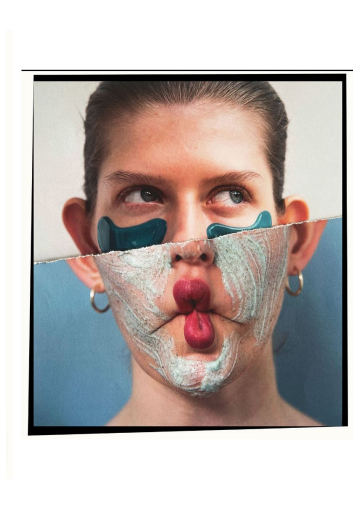

JULIA H

GRÖSSE **175** OBERWEITE **80**
TAILLE **56** HÜFTE **87**
SCHUHE **39** HAARE **BLOND**
AUGEN **BLAU**

M4
MODELS

HEIGHT **5' 9"** BUST **31"**
WAIST **22"** HIPS **34"**
SHOES **8** HAIR **BLONDE**
EYES **BLUE**

JULIA H

GRÖSSE 175 OBERWEITE 80
TAILLE 56 HÜFTE 87
SCHUHE 39 HAARE BLOND
AUGEN BLAU

HEIGHT 5' 9" BUST 31"
WAIST 22" HIPS 34"
SHOES 8 HAIR BLONDE
EYES BLUE

JULIA H

GRÖSSE **175** OBERWEITE **80**
TAILLE **56** HÜFTE **87**
SCHUHE **39** HAARE **BLOND**
AUGEN **BLAU**