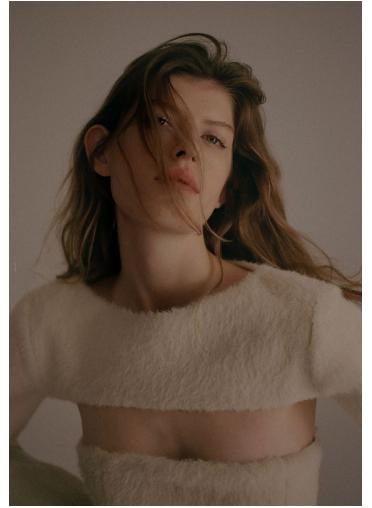

JULIA H

GRÖSSE **175** OBERWEITE **80**
TAILLE **56** HÜFTE **87**
SCHUHE **39** HAARE **BLOND**
AUGEN **BLAU**

M4
MODELS

HEIGHT **5' 9"** BUST **31"**
WAIST **22"** HIPS **34"**
SHOES **8** HAIR **BLONDE**
EYES **BLUE**

JULIA H

GRÖSSE 175 OBERWEITE 80
TAILLE 56 HÜFTE 87
SCHUHE 39 HAARE BLOND
AUGEN BLAU

HEIGHT 5' 9" BUST 31"
WAIST 22" HIPS 34"
SHOES 8 HAIR BLONDE
EYES BLUE

JULIA H

GRÖSSE **175** OBERWEITE **80**
TAILLE **56** HÜFTE **87**
SCHUHE **39** HAARE **BLOND**
AUGEN **BLAU**

M4
MODELS

HEIGHT **5' 9"** BUST **31"**
WAIST **22"** HIPS **34"**
SHOES **8** HAIR **BLONDE**
EYES **BLUE**

JULIA H

GRÖSSE **175** OBERWEITE **80**
TAILLE **56** HÜFTE **87**
SCHUHE **39** HAARE **BLOND**
AUGEN **BLAU**

HEIGHT **5' 9"** BUST **31"**
WAIST **22"** HIPS **34"**
SHOES **8** HAIR **BLONDE**
EYES **BLUE**