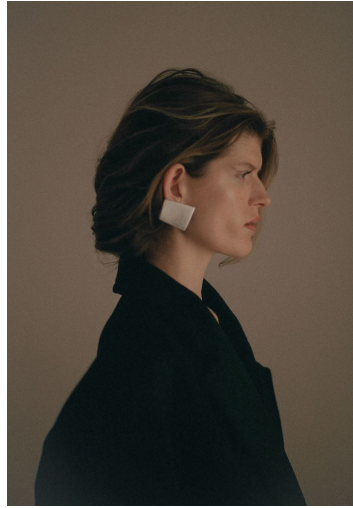

JULIA H

GRÖSSE **175** OBERWEITE **80**
TAILLE **56** HÜFTE **87**
SCHUHE **39** HAARE **BLOND**
AUGEN **BLAU**

M4
MODELS

HEIGHT **5' 9"** BUST **31"**
WAIST **22"** HIPS **34"**
SHOES **8** HAIR **BLONDE**
EYES **BLUE**

JULIA H

GRÖSSE 175 OBERWEITE 80
TAILLE 56 HÜFTE 87
SCHUHE 39 HAARE BLOND
AUGEN BLAU

HEIGHT 5' 9" BUST 31"
WAIST 22" HIPS 34"
SHOES 8 HAIR BLONDE
EYES BLUE

JULIA H

GRÖSSE **175** OBERWEITE **80**
TAILLE **56** HÜFTE **87**
SCHUHE **39** HAARE **BLOND**
AUGEN **BLAU**

M4
MODELS

HEIGHT **5' 9"** BUST **31"**
WAIST **22"** HIPS **34"**
SHOES **8** HAIR **BLONDE**
EYES **BLUE**

JULIA H

GRÖSSE **175** OBERWEITE **80**
TAILLE **56** HÜFTE **87**
SCHUHE **39** HAARE **BLOND**
AUGEN **BLAU**