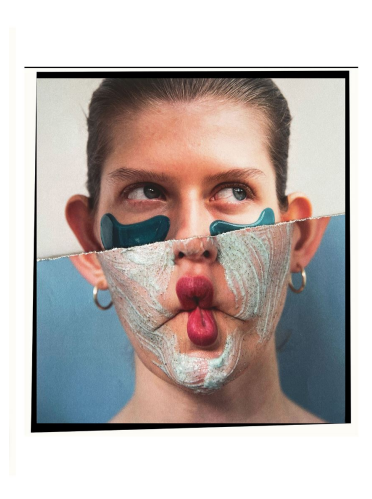

JULIA H

GRÖSSE **175** OBERWEITE **80**
TAILLE **56** HÜFTE **87**
SCHUHE **39** HAARE **BLOND**
AUGEN **BLAU**

M4
MODELS

HEIGHT **5' 9"** BUST **31"**
WAIST **22"** HIPS **34"**
SHOES **8** HAIR **BLONDE**
EYES **BLUE**

JULIA H

GRÖSSE **175** OBERWEITE **80**
TAILLE **56** HÜFTE **87**
SCHUHE **39** HAARE **BLOND**
AUGEN **BLAU**

HEIGHT **5' 9"** BUST **31"**
WAIST **22"** HIPS **34"**
SHOES **8** HAIR **BLONDE**
EYES **BLUE**