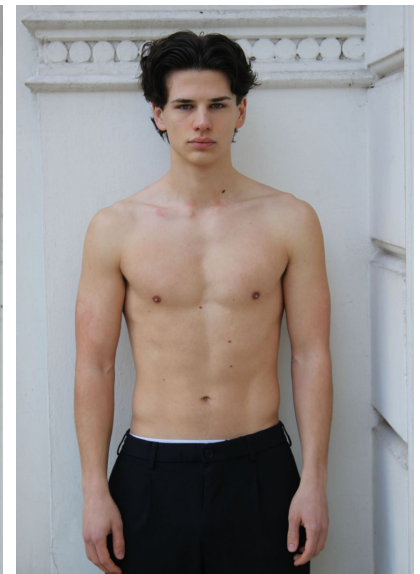

DANIEL SCHAEFER

DANIEL SCHAEFER

GRÖSSE **187** OBERWEITE **95**  
TAILLE **76** HÜFTE **94**  
SCHUHE **44** HAARE **DUNKELBRAUN**  
AUGEN **BLAU**

HEIGHT **6' 1.5"** BUST **38"**  
WAIST **30"** HIPS **37"**  
SHOES **11** HAIR **DARK BROWN**  
EYES **BLUE**