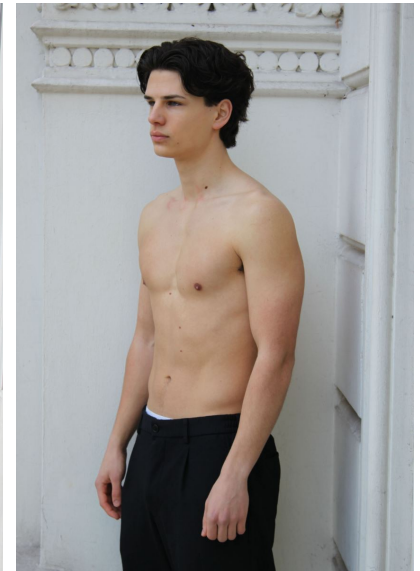

DANIEL SCHAEFER

DANIEL SCHAEFER

GRÖSSE **187** OBERWEITE **95**  
TAILLE **76** HÜFTE **94**  
SCHUHE **44** HAARE **DUNKELBRAUN**  
AUGEN **BLAU**

HEIGHT **6' 1.5"** BUST **38"**  
WAIST **30"** HIPS **37"**  
SHOES **11** HAIR **DARK BROWN**  
EYES **BLUE**