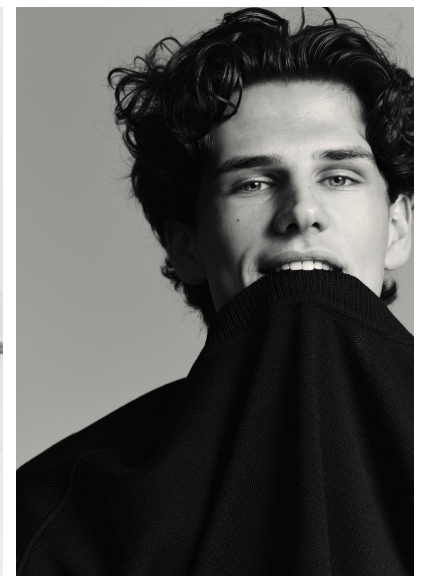

DANIEL SCHAEFER

DANIEL SCHAEFER

GRÖSSE 187 OBERWEITE 94
TAILLE 74 HÜFTE 93
SCHUHE 44 HAARE **DUNKELBRAUN**
AUGEN **BLAU**

HEIGHT 6' 1.5" BUST 37"
WAIST 29" HIPS 36"
SHOES 11 HAIR **DARK BROWN**
EYES **BLUE**