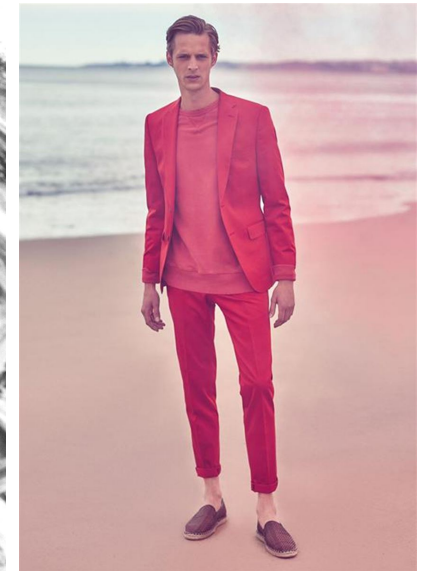

BENONI LOOS

M4
MODELS

BENONI LOOS

GRÖSSE **188** OBERWEITE **91**
TAILLE **74** HÜFTE **91**
SCHUHE **43** HAARE **BLOND**
AUGEN **BLAU-GRAU**

HEIGHT **6' 2"** BUST **36"**
WAIST **29"** HIPS **36"**
SHOES **10** HAIR **BLONDE**
EYES **BLUE-GREY**