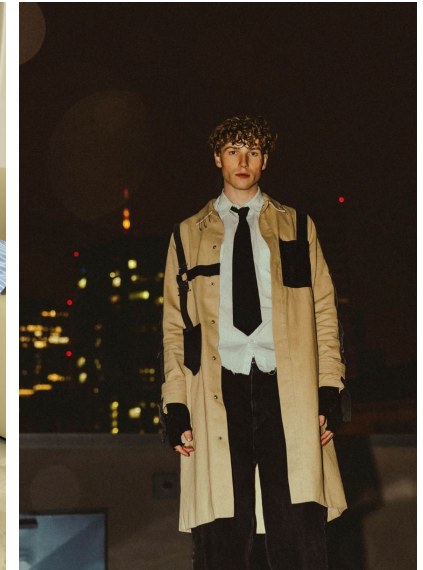

JAKOB HESS

JAKOB HESS

GRÖSSE **188** OBERWEITE **93**
TAILLE **75** HÜFTE **93**
SCHUHE **44** HAARE **DUNKELBRAUN**
AUGEN **GRÜN**

HEIGHT **6' 2"** BUST **36"**
WAIST **29"** HIPS **36"**
SHOES **11** HAIR **DARK BROWN**
EYES **GREEN**