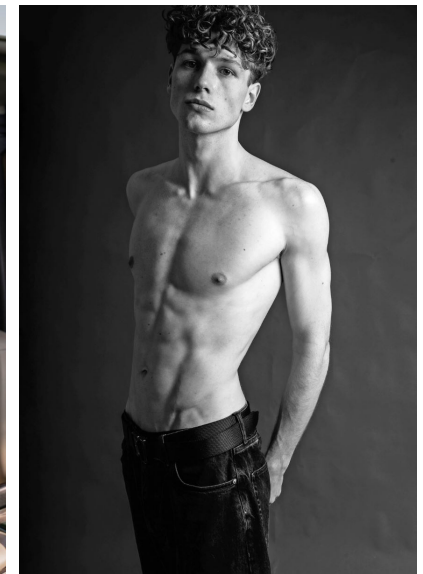

JAKOB HESS

JAKOB HESS

GRÖSSE **188** OBERWEITE **93**
TAILLE **75** HÜFTE **93**
SCHUHE **44** HAARE **DUNKELBRAUN**
AUGEN **GRÜN**

HEIGHT **6' 2"** BUST **36"**
WAIST **29"** HIPS **36"**
SHOES **11** HAIR **DARK BROWN**
EYES **GREEN**