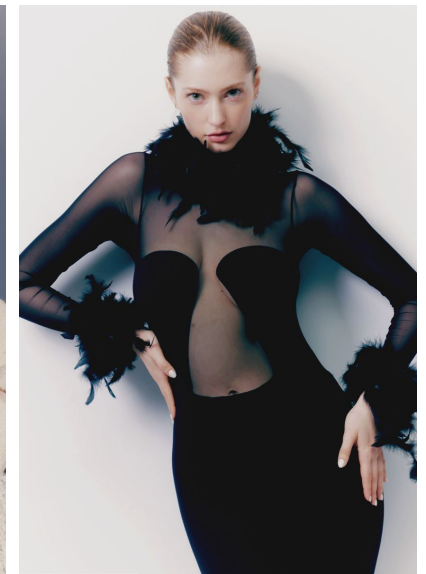

AGATA W

AGATA W

GRÖSSE 175 OBERWEITE 86
TAILLE 64 HÜFTE 97
SCHUHE 38 HAARE **BLOND**
AUGEN **GRÜN**

HEIGHT 5' 9" BUST 34"
WAIST 25" HIPS 38"
SHOES 7 HAIR **BLONDE**
EYES **GREEN**

Hamburg +49 40 413 236 - 0 Berlin +49 30 616 606 - 6
www.m4models.de