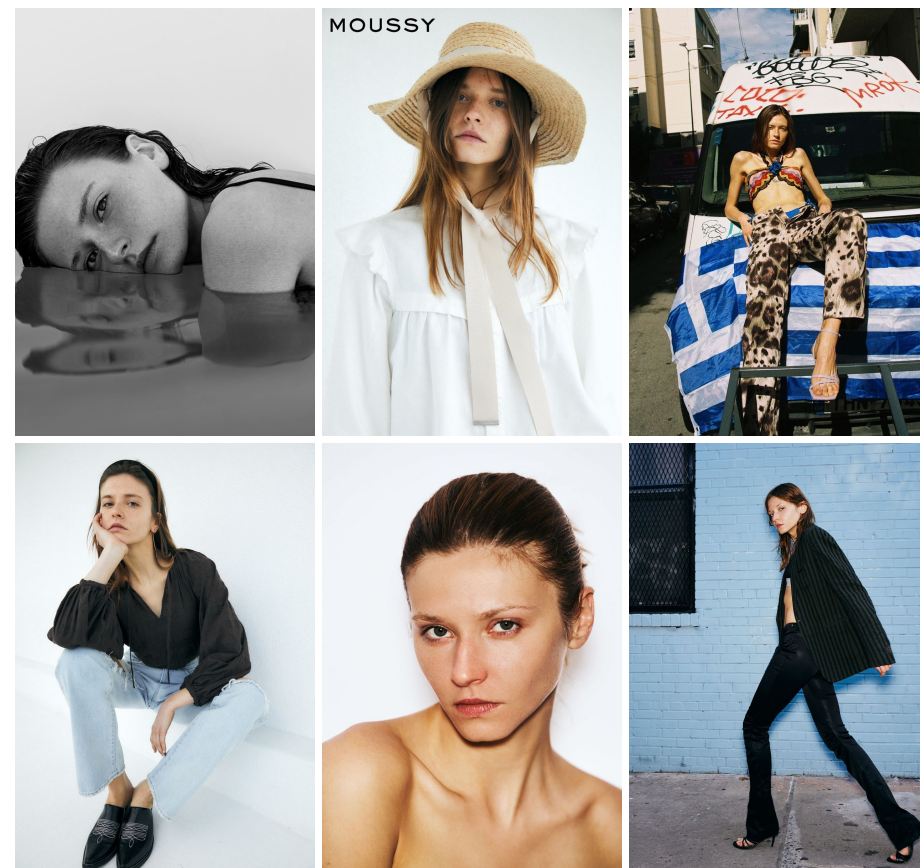

ALENA YARYSH

ALENA YARYSH

GRÖSSE 178 OBERWEITE 83
TAILLE 62 HÜFTE 89
SCHUHE 39 HAARE BRAUN
AUGEN GRÜN

HEIGHT 5' 10" BUST 32"
WAIST 24" HIPS 35"
SHOES 8 HAIR BROWN
EYES GREEN

Hamburg +49 40 413 236 - 0 Berlin +49 30 616 606 - 6
www.m4models.de