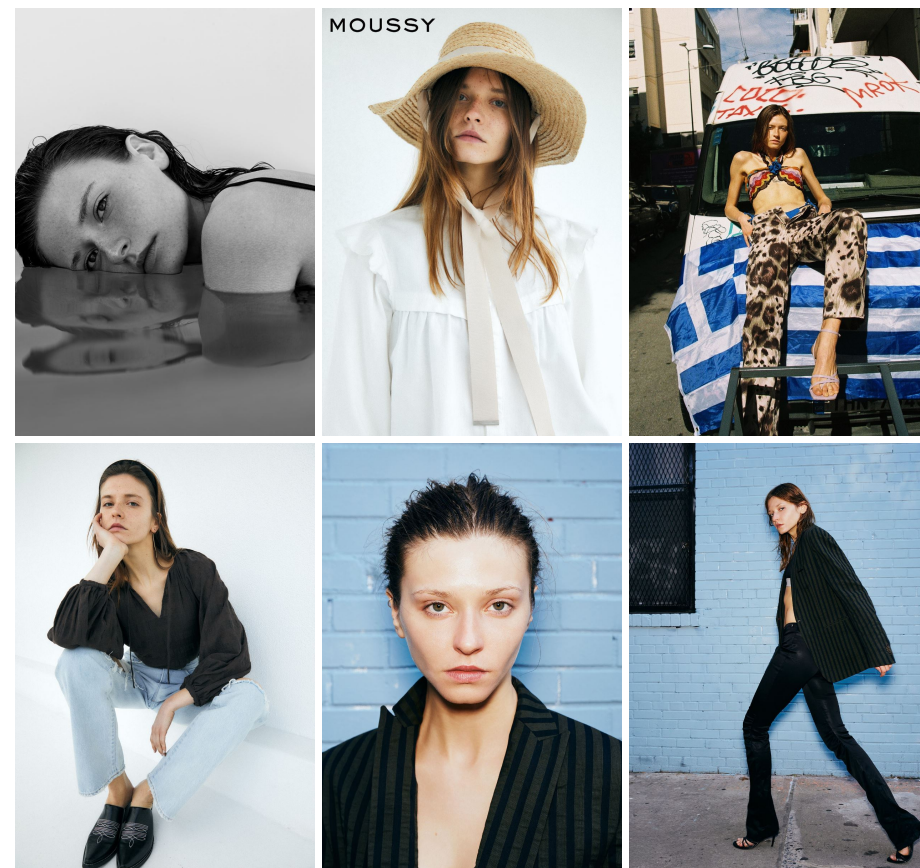

ALENA YARYSH

ALENA YARYSH

GRÖSSE 178 OBERWEITE 79
TAILLE 60 HÜFTE 89
SCHUHE 39 HAARE BRAUN
AUGEN GRÜN

HEIGHT 5' 10" BUST 31"
WAIST 23" HIPS 35"
SHOES 8 HAIR BROWN
EYES GREEN

Hamburg +49 40 413 236 - 0 Berlin +49 30 616 606 - 6
www.m4models.de