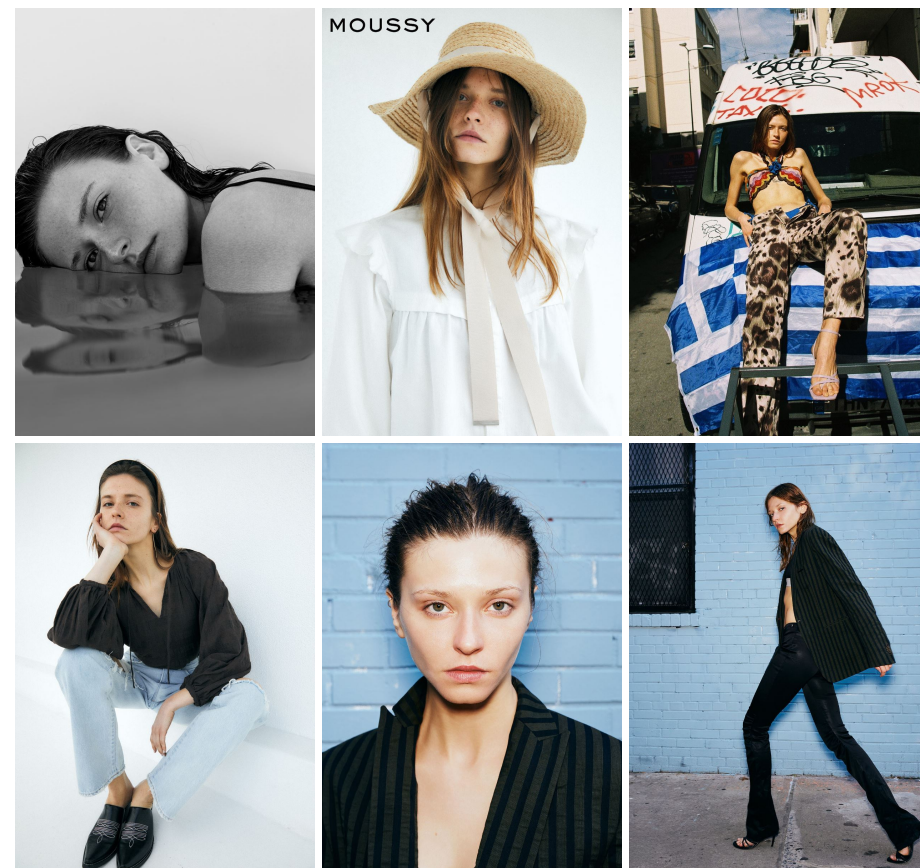

ALENA YARYSH

ALENA YARYSH

GRÖSSE **178** OBERWEITE **79**  
TAILLE **60** HÜFTE **89**  
SCHUHE **39** HAARE **BRAUN**  
AUGEN **GRÜN**

HEIGHT **5' 10"** BUST **31"**  
WAIST **23"** HIPS **35"**  
SHOES **8** HAIR **BROWN**  
EYES **GREEN**