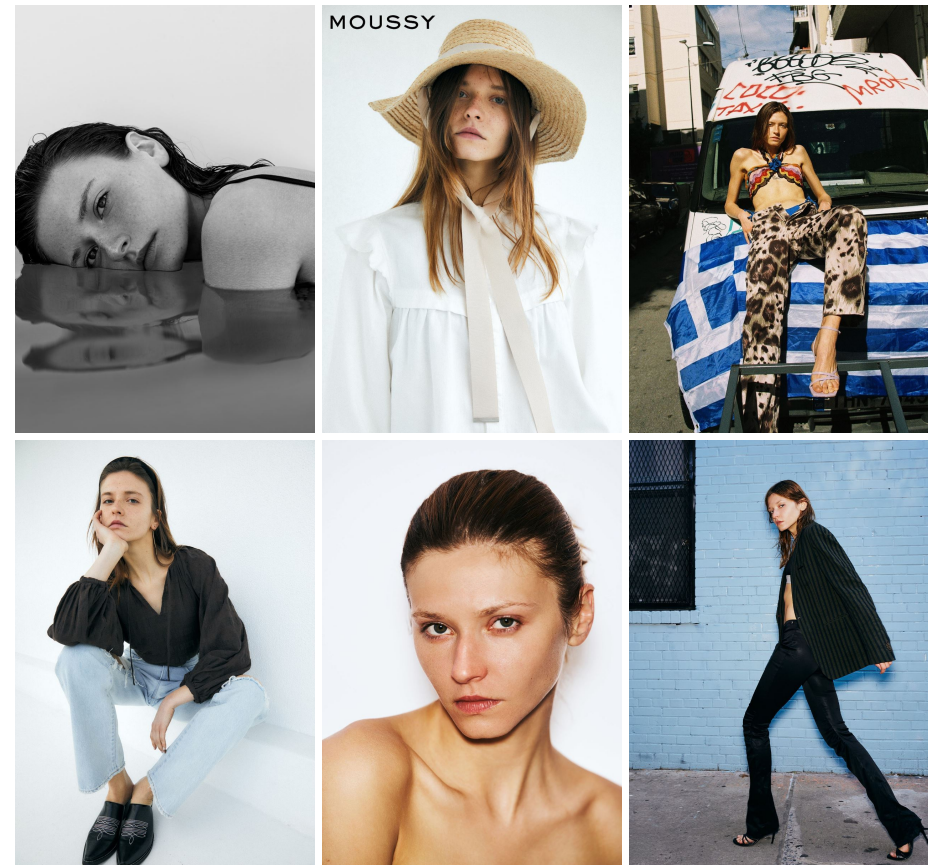

ALENA YARYSH

ALENA YARYSH

GRÖSSE 178 OBERWEITE 79  
TAILLE 60 HÜFTE 89  
SCHUHE 39 HAARE BRAUN  
AUGEN GRÜN

HEIGHT 5' 10" BUST 31"  
WAIST 23" HIPS 35"  
SHOES 8 HAIR BROWN  
EYES GREEN

Hamburg +49 40 413 236 - 0 Berlin +49 30 616 606 - 6  
[www.m4models.de](http://www.m4models.de)