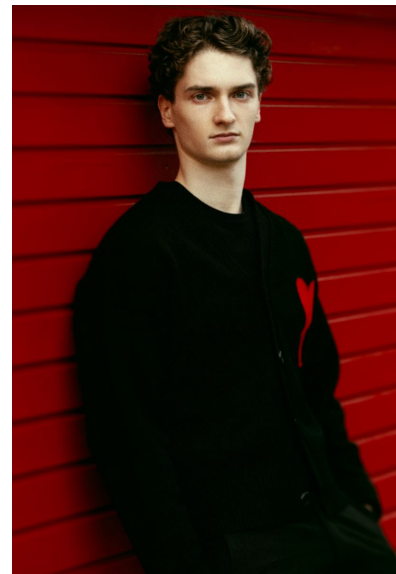

CAESAR

**M**  
MODELS

CAESAR

GRÖSSE **186** OBERWEITE **95**  
TAILLE **74** HÜFTE **93**  
SCHUHE **42** HAARE **BRAUN**  
AUGEN **GRAU-GRÜN**

HEIGHT **6' 1"** BUST **38"**  
WAIST **29"** HIPS **36"**  
SHOES **9** HAIR **BROWN**  
EYES **GREY-GREEN**