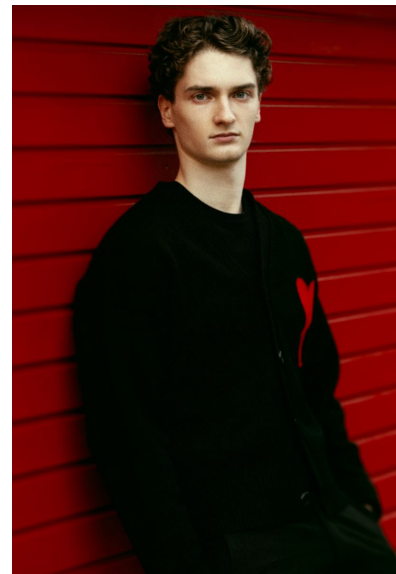

CAESAR

M4
MODELS

CAESAR

GRÖSSE **186** OBERWEITE **95**
TAILLE **74** HÜFTE **93**
SCHUHE **42** HAARE **BRAUN**
AUGEN **GRAU-GRÜN**

HEIGHT **6' 1"** BUST **38"**
WAIST **29"** HIPS **36"**
SHOES **9** HAIR **BROWN**
EYES **GREY-GREEN**