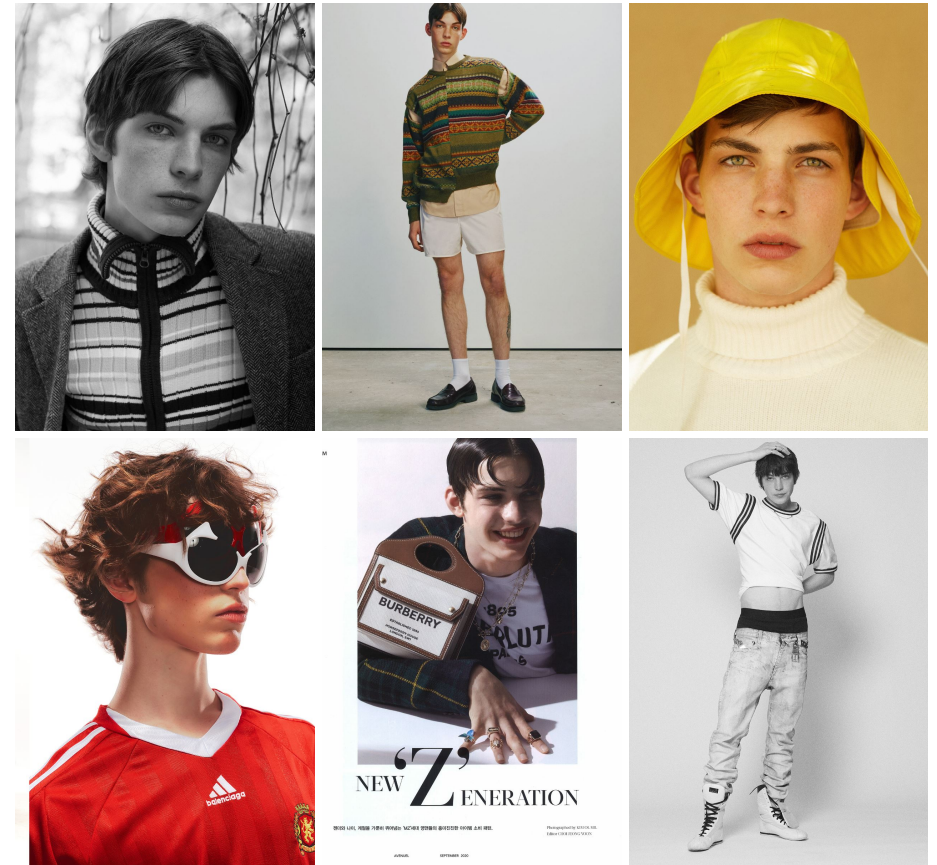

ANDREW BARABASH

ANDREW BARABASH

GRÖSSE **188** OBERWEITE **87**
TAILLE **71** HÜFTE **89**
SCHUHE **44** HAARE **BRAUN**
AUGEN **GRÜN**

HEIGHT **6' 2"** BUST **34"**
WAIST **28"** HIPS **35"**
SHOES **10.5** HAIR **BROWN**
EYES **GREEN**