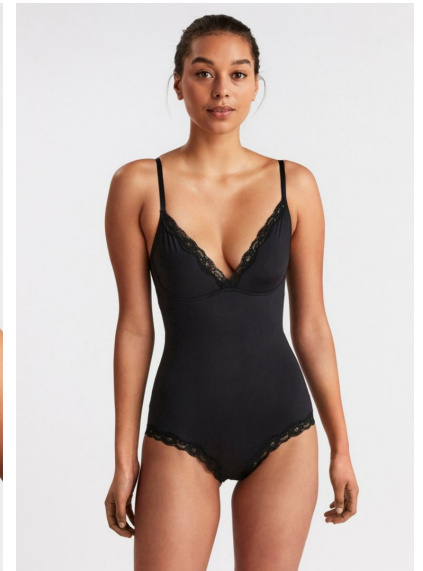

ALISHA

ALISHA

GRÖSSE 176 OBERWEITE 89
TAILLE 67 HÜFTE 101
SCHUHE 39 HAARE BRAUN
AUGEN BRAUN-GRÜN

HEIGHT 5' 9" BUST 35"
WAIST 26" HIPS 39"
SHOES 8 HAIR BROWN
EYES HAZEL