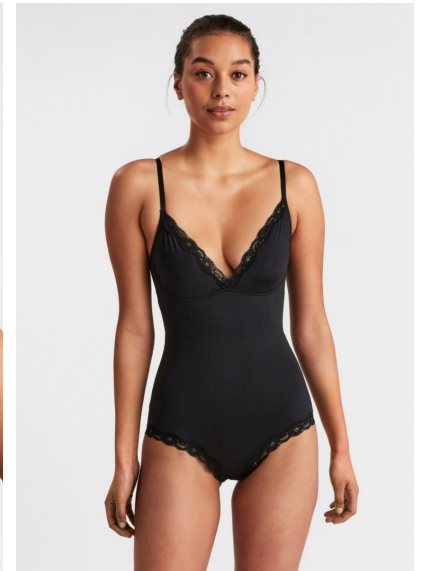

ALISHA

ALISHA

GRÖSSE 176 OBERWEITE 88  
TAILLE 67 HÜFTE 100  
SCHUHE 39 HAARE BRAUN  
AUGEN BRAUN-GRÜN

HEIGHT 5' 9" BUST 35"  
WAIST 26" HIPS 39"  
SHOES 8 HAIR BROWN  
EYES HAZEL