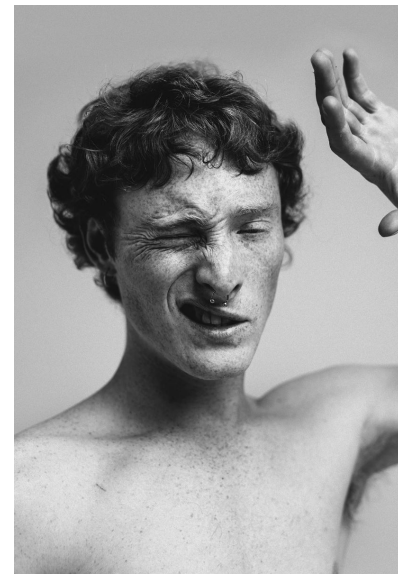

THOMAS STERN

THOMAS STERN

GRÖSSE 182 OBERWEITE 97
TAILLE 80 HÜFTE 102
SCHUHE 44 HAARE ROT
AUGEN BLAU

HEIGHT 5' 11.5" BUST 38"
WAIST 31" HIPS 40"
SHOES 10.5 HAIR RED
EYES BLUE

Hamburg +49 40 413 236 - 0 Berlin +49 30 616 606 - 6
www.m4models.de