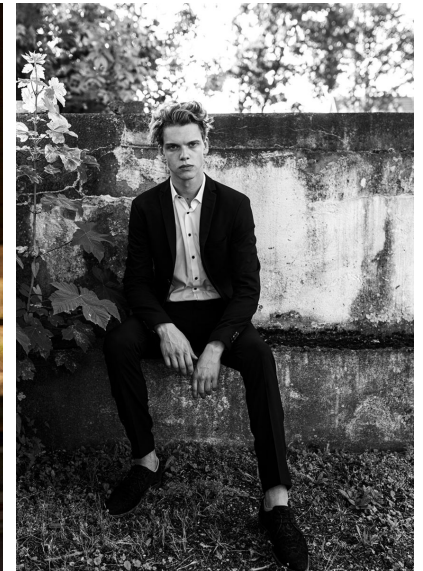

NICK

M4
MODELS

NICK

GRÖSSE **188** OBERWEITE **96**
TAILLE **71** HÜFTE **94**
SCHUHE **45** HAARE **BLOND**
AUGEN **BLAU**

HEIGHT **6' 2"** BUST **38"**
WAIST **28"** HIPS **37"**
SHOES **11.5** HAIR **BLONDE**
EYES **BLUE**