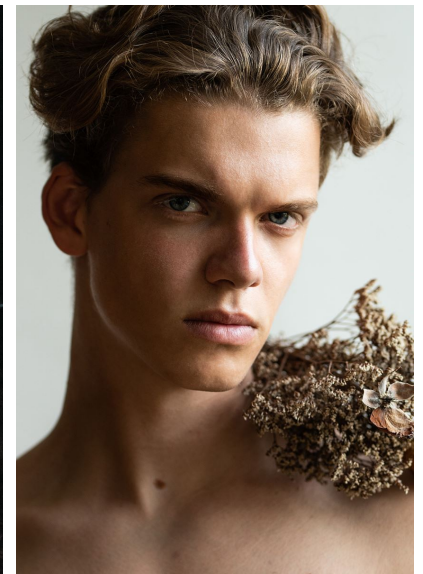

NICK

M4
MODELS

NICK

GRÖSSE **188** OBERWEITE **96**
TAILLE **71** HÜFTE **94**
SCHUHE **45** HAARE **BLOND**
AUGEN **BLAU**

HEIGHT **6' 2"** BUST **38"**
WAIST **28"** HIPS **37"**
SHOES **11.5** HAIR **BLONDE**
EYES **BLUE**