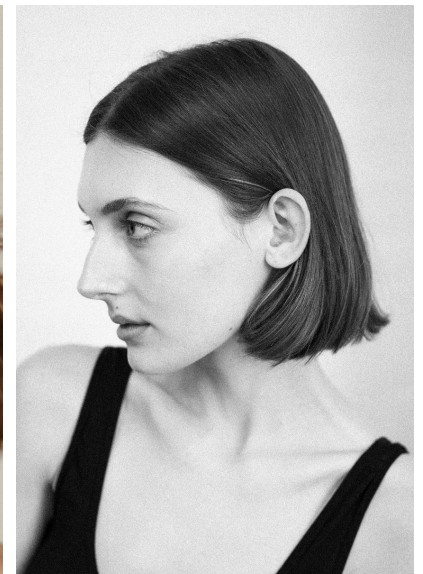

STINE

M
MODELS

STINE

GRÖSSE **179** OBERWEITE **82**
TAILLE **61** HÜFTE **92**
SCHUHE **40** HAARE **BRAUN**
AUGEN **GRÜN**

HEIGHT **5' 10.5"** BUST **32"**
WAIST **24"** HIPS **36"**
SHOES **8.5** HAIR **BROWN**
EYES **GREEN**