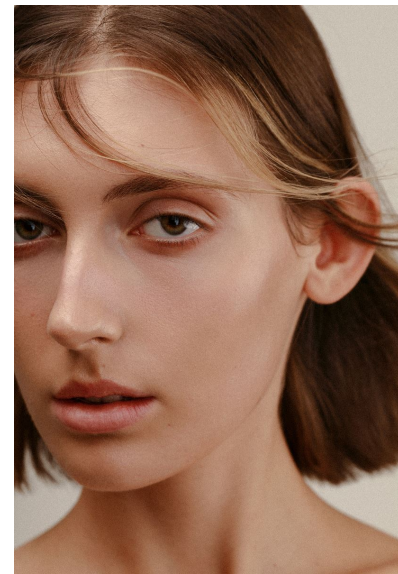

STINE

M
MODELS

STINE

GRÖSSE **179** OBERWEITE **82**
TAILLE **61** HÜFTE **92**
SCHUHE **40** HAARE **BRAUN**
AUGEN **GRÜN**

HEIGHT **5' 10.5"** BUST **32"**
WAIST **24"** HIPS **36"**
SHOES **8.5** HAIR **BROWN**
EYES **GREEN**