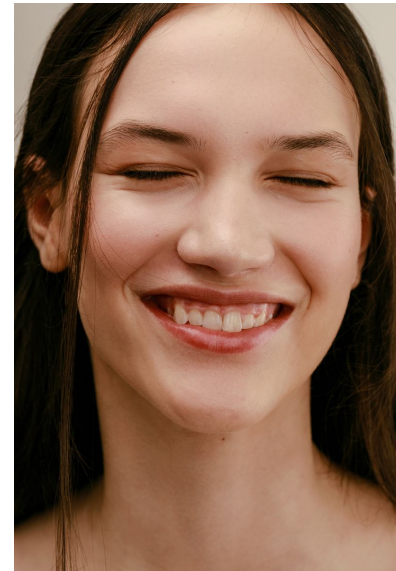

LINDA B

LINDA B

GRÖSSE 177 OBERWEITE 81
TAILLE 60 HÜFTE 91
SCHUHE 41 HAARE **DUNKELBRAUN**
AUGEN **GRÜN**

HEIGHT 5' 9.5" BUST 32"
WAIST 23" HIPS 36"
SHOES 10 HAIR **DARK BROWN**
EYES **GREEN**

Hamburg +49 40 413 236 - 0 Berlin +49 30 616 606 - 6
www.m4models.de