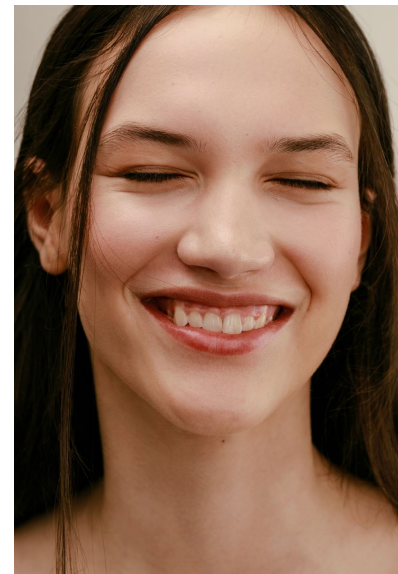

LINDA B

LINDA B

GRÖSSE 177 OBERWEITE 81  
TAILLE 60 HÜFTE 91  
SCHUHE 41 HAARE **DUNKELBRAUN**  
AUGEN **GRÜN**

HEIGHT 5' 9.5" BUST 32"  
WAIST 23" HIPS 36"  
SHOES 10 HAIR **DARK BROWN**  
EYES **GREEN**