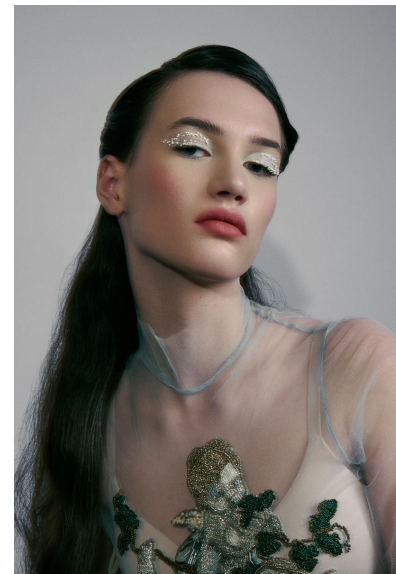

LINDA B

LINDA B

GRÖSSE 177 OBERWEITE 81
TAILLE 60 HÜFTE 91
SCHUHE 41 HAARE **DUNKELBRAUN**
AUGEN **GRÜN**

HEIGHT 5' 9.5" BUST 32"
WAIST 23" HIPS 36"
SHOES 10 HAIR **DARK BROWN**
EYES **GREEN**

Hamburg +49 40 413 236 - 0 Berlin +49 30 616 606 - 6
www.m4models.de