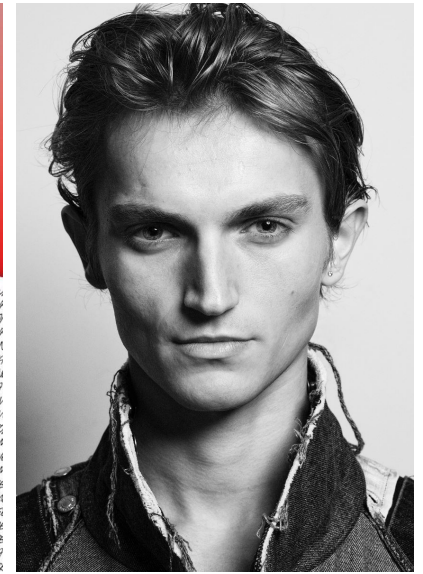

VASYL

**M**  
MODELS

VASYL

GRÖSSE **187** OBERWEITE **93**  
TAILLE **71** HÜFTE **90**  
SCHUHE **42** HAARE **DUNKELBLOND**  
AUGEN **BLAU**

HEIGHT **6' 1.5"** BUST **36"**  
WAIST **28"** HIPS **35"**  
SHOES **9** HAIR **DARK BLONDE**  
EYES **BLUE**