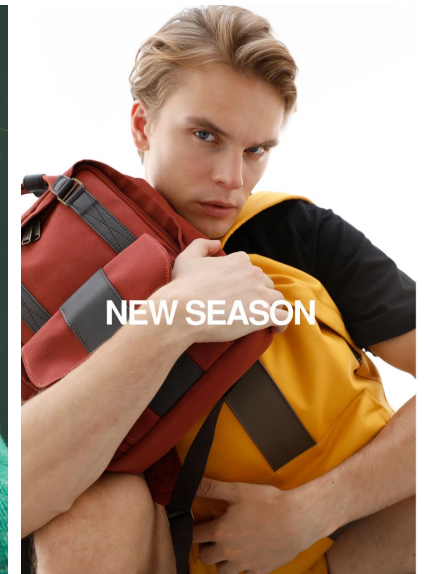

GEORGE

GEORGE

GRÖSSE **189** OBERWEITE **97**
TAILLE **77** HÜFTE **95**
SCHUHE **44** HAARE **DUNKELBLOND**
AUGEN **BLAU**

HEIGHT **6' 2"** BUST **38"**
WAIST **30"** HIPS **38"**
SHOES **11** HAIR **DARK BLONDE**
EYES **BLUE**