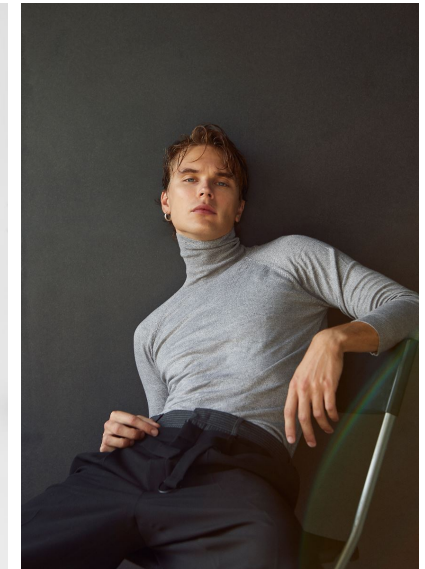

GEORGE

GEORGE

GRÖSSE **189** OBERWEITE **97**
TAILLE **77** HÜFTE **95**
SCHUHE **44** HAARE **DUNKELBLOND**
AUGEN **BLAU**

HEIGHT **6' 2"** BUST **38"**
WAIST **30"** HIPS **38"**
SHOES **11** HAIR **DARK BLONDE**
EYES **BLUE**