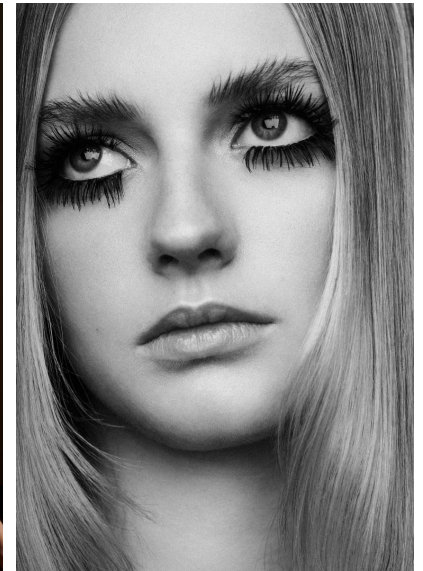

ANNE L.

ANNE L.

GRÖSSE **180** OBERWEITE **78**
TAILLE **60** HÜFTE **90**
SCHUHE **38** HAARE **BLOND**
AUGEN **BLAU-GRÜN**

HEIGHT **5' 11"** BUST **30"**
WAIST **23"** HIPS **35"**
SHOES **7** HAIR **BLONDE**
EYES **BLUE-GREEN**