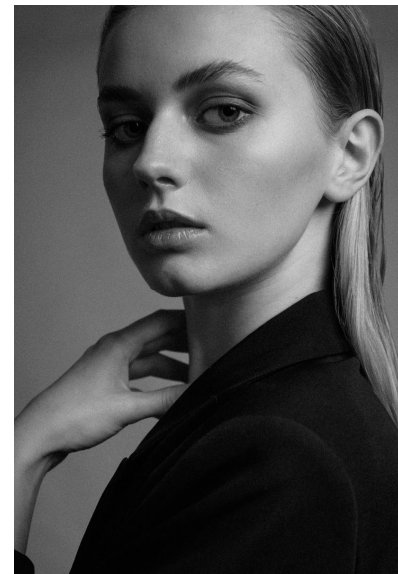

ANNE L.

ANNE L.

GRÖSSE **180** OBERWEITE **78**
TAILLE **60** HÜFTE **90**
SCHUHE **38** HAARE **BLOND**
AUGEN **BLAU-GRÜN**

HEIGHT **5' 11"** BUST **30"**
WAIST **23"** HIPS **35"**
SHOES **7** HAIR **BLONDE**
EYES **BLUE-GREEN**