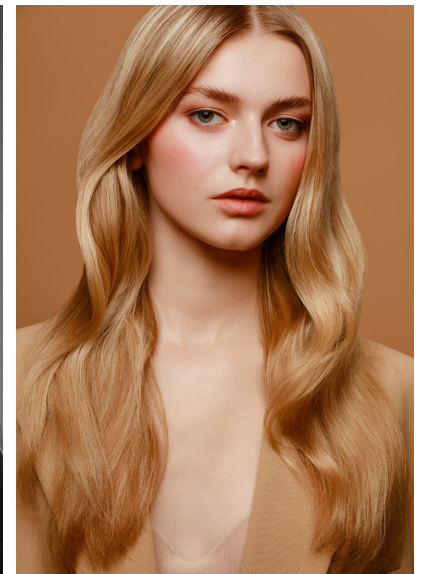

ANNE L.

ANNE L.

GRÖSSE **180** OBERWEITE **78**
TAILLE **60** HÜFTE **90**
SCHUHE **38** HAARE **BLOND**
AUGEN **BLAU-GRÜN**

HEIGHT **5' 11"** BUST **30"**
WAIST **23"** HIPS **35"**
SHOES **7** HAIR **BLONDE**
EYES **BLUE-GREEN**