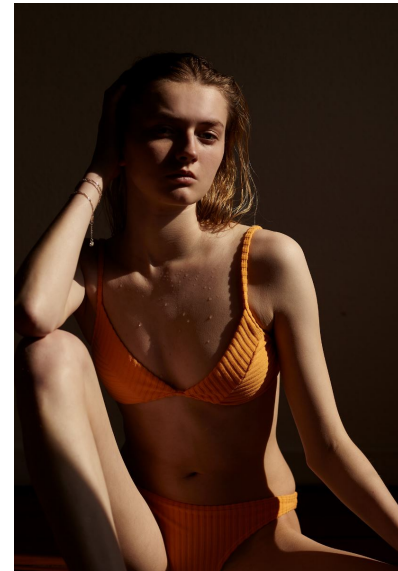

ANNE L.

ANNE L.

GRÖSSE **180** OBERWEITE **78**
TAILLE **60** HÜFTE **90**
SCHUHE **38** HAARE **BLOND**
AUGEN **BLAU-GRÜN**

HEIGHT **5' 11"** BUST **30"**
WAIST **23"** HIPS **35"**
SHOES **7** HAIR **BLONDE**
EYES **BLUE-GREEN**