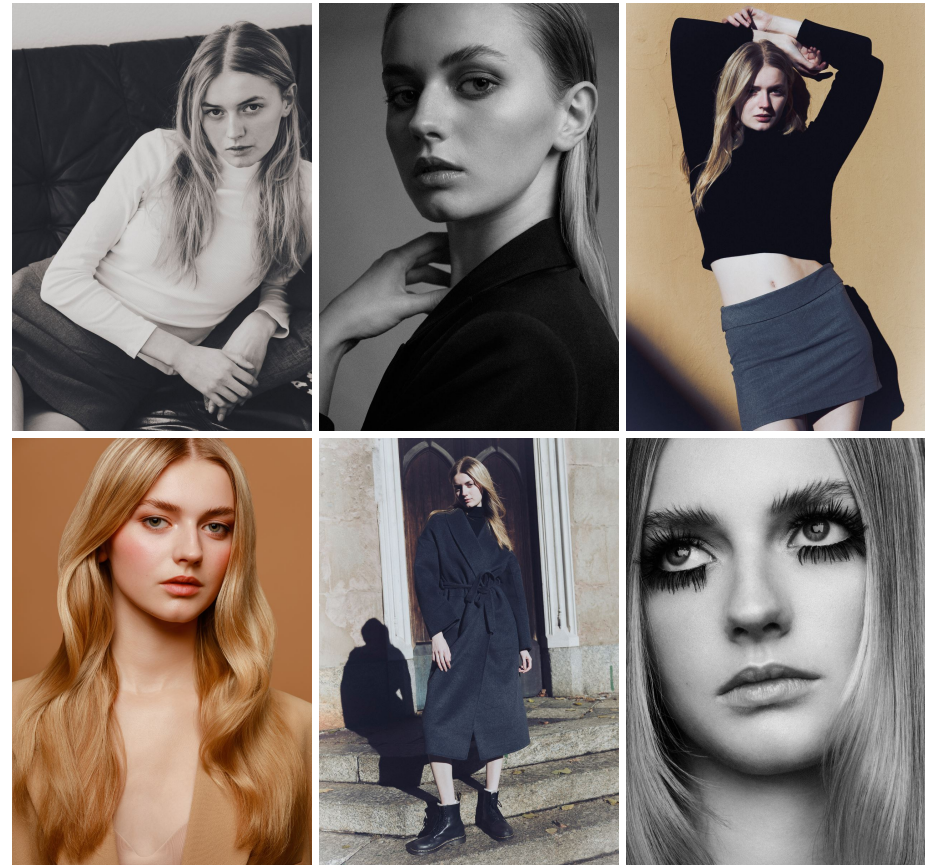

ANNE L.

M
MODELS

ANNE L.

GRÖSSE **180** OBERWEITE **78**
TAILLE **60** HÜFTE **90**
SCHUHE **38** HAARE **BLOND**
AUGEN **BLAU-GRÜN**

HEIGHT **5' 11"** BUST **30"**
WAIST **23"** HIPS **35"**
SHOES **7** HAIR **BLONDE**
EYES **BLUE-GREEN**